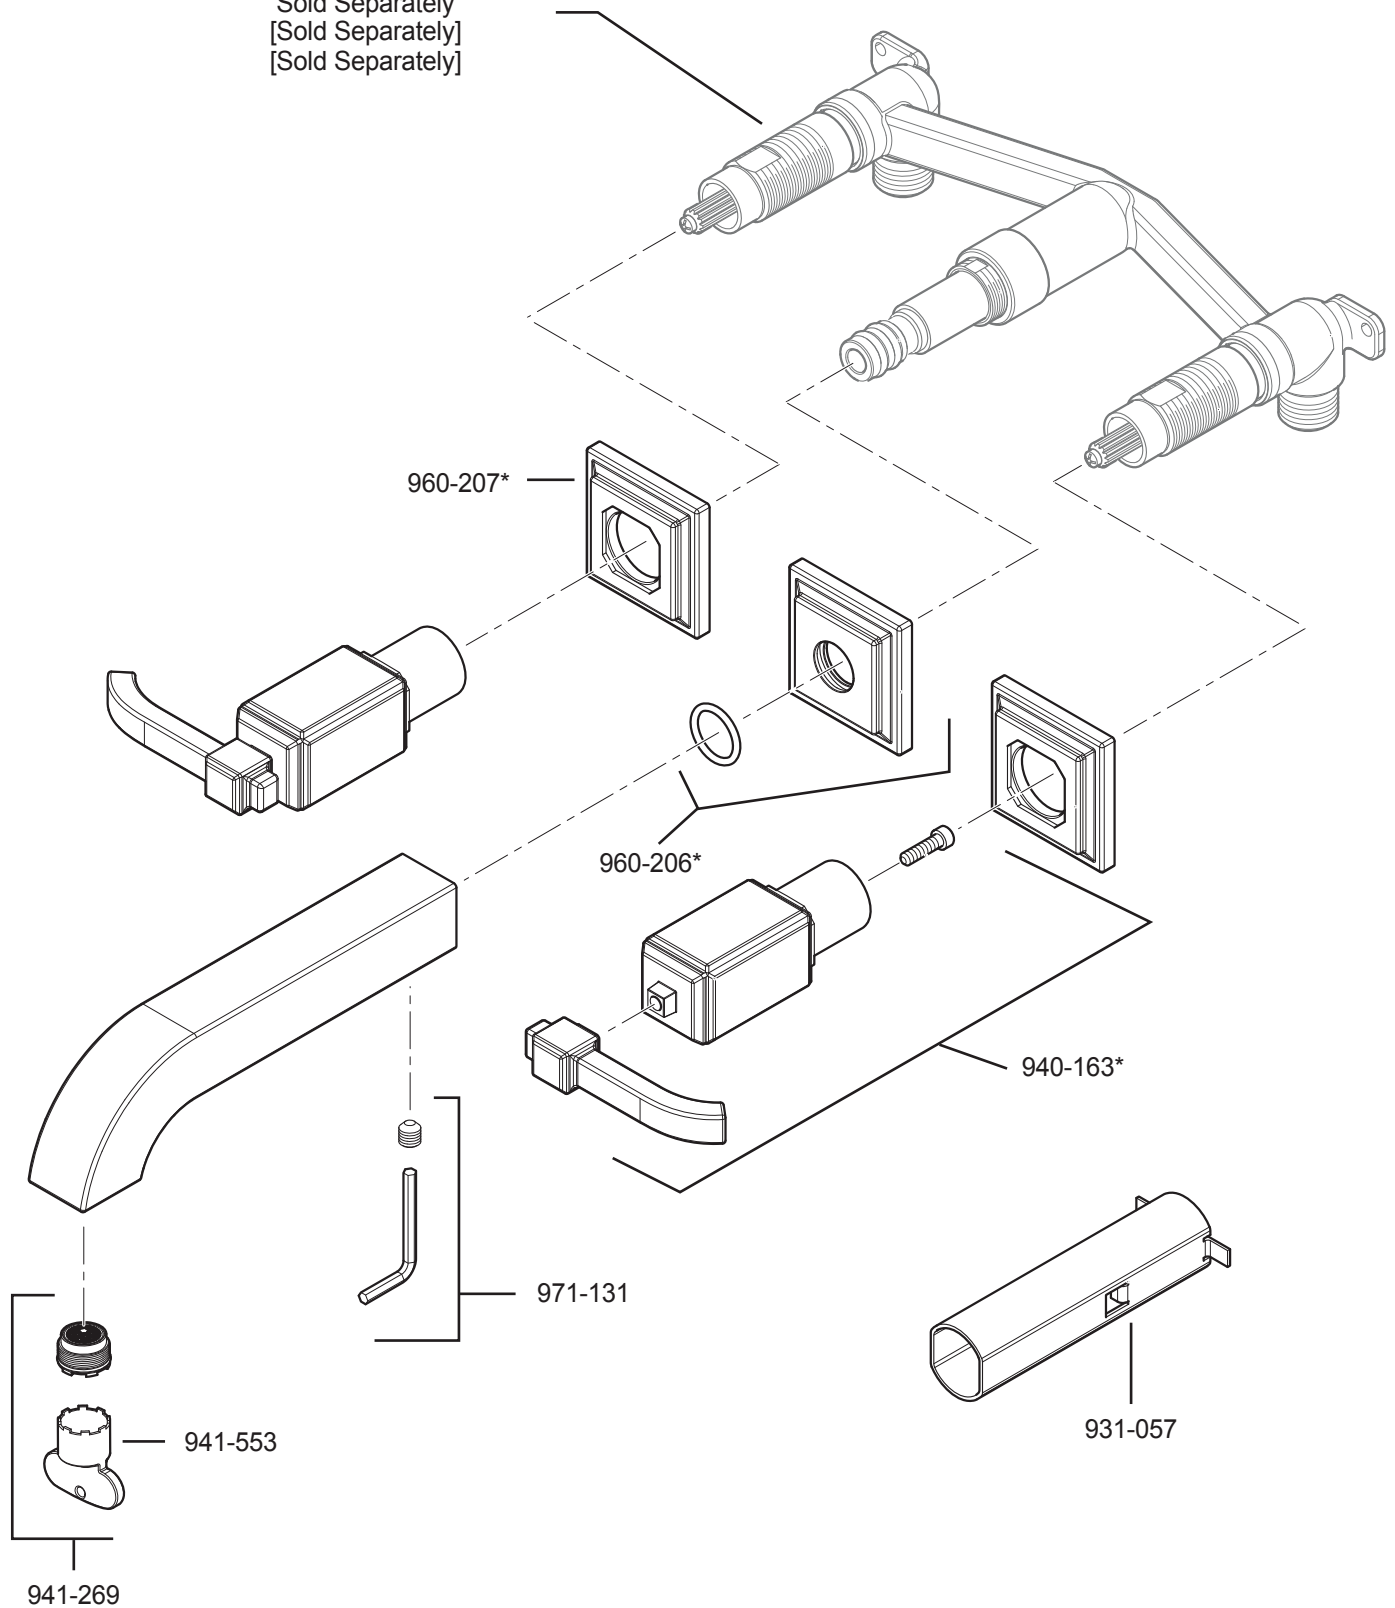

49-WE1 Parts Explosion • 49-WE1 Despiece de piezas • 49-WE1 Vue éclatée des pièces

0W8-01
 Sold Separately
 [Sold Separately]
 [Sold Separately]

	English	Español	Français
*	Replace * with Finish Letter	Sustitue * con la letra de acabado	Remplace * avec la lettre de finition
A	Polished Chrome	Cromo Pulido	Chrome Poli
D	PVD Polished Nickel	PVD Niquel Pulido	PVD Nickel Poli
J	PVD Brushed Nickel	PVD Niquel Cepillado	PVD Nickel Brosse
Y	Tuscan Bronze	Bronce Toscano	Bronze Le Toscan