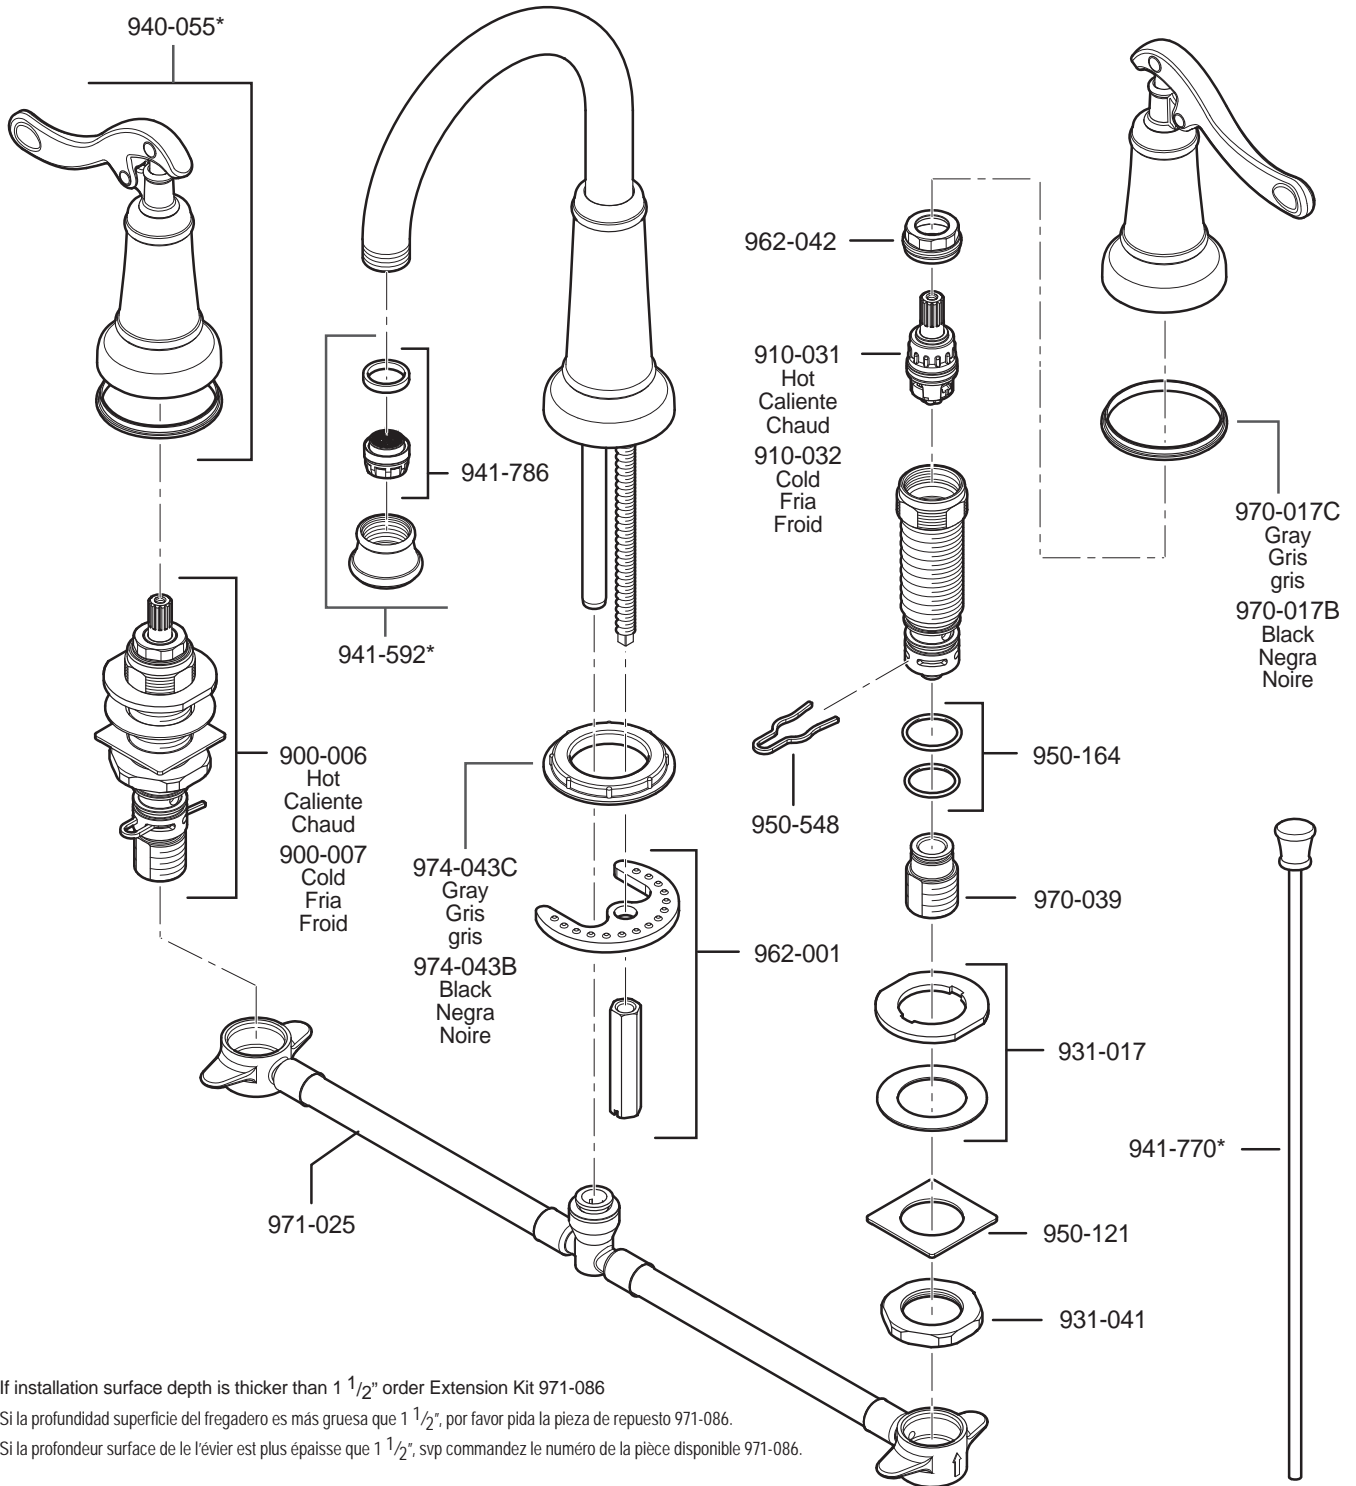

PARTS EXPLOSION

49 Series Ashfield™ 8"-15" Widespread Lavatory Faucett

If installation surface depth is thicker than 1 1/2" order Extension Kit 971-086
 Si la profundidad superficie del fregadero es más gruesa que 1 1/2", por favor pida la pieza de repuesto 971-086.
 Si la profondeur surface de le'évier est plus épaisse que 1 1/2", svp commandez le numéro de la pièce disponible 971-086.