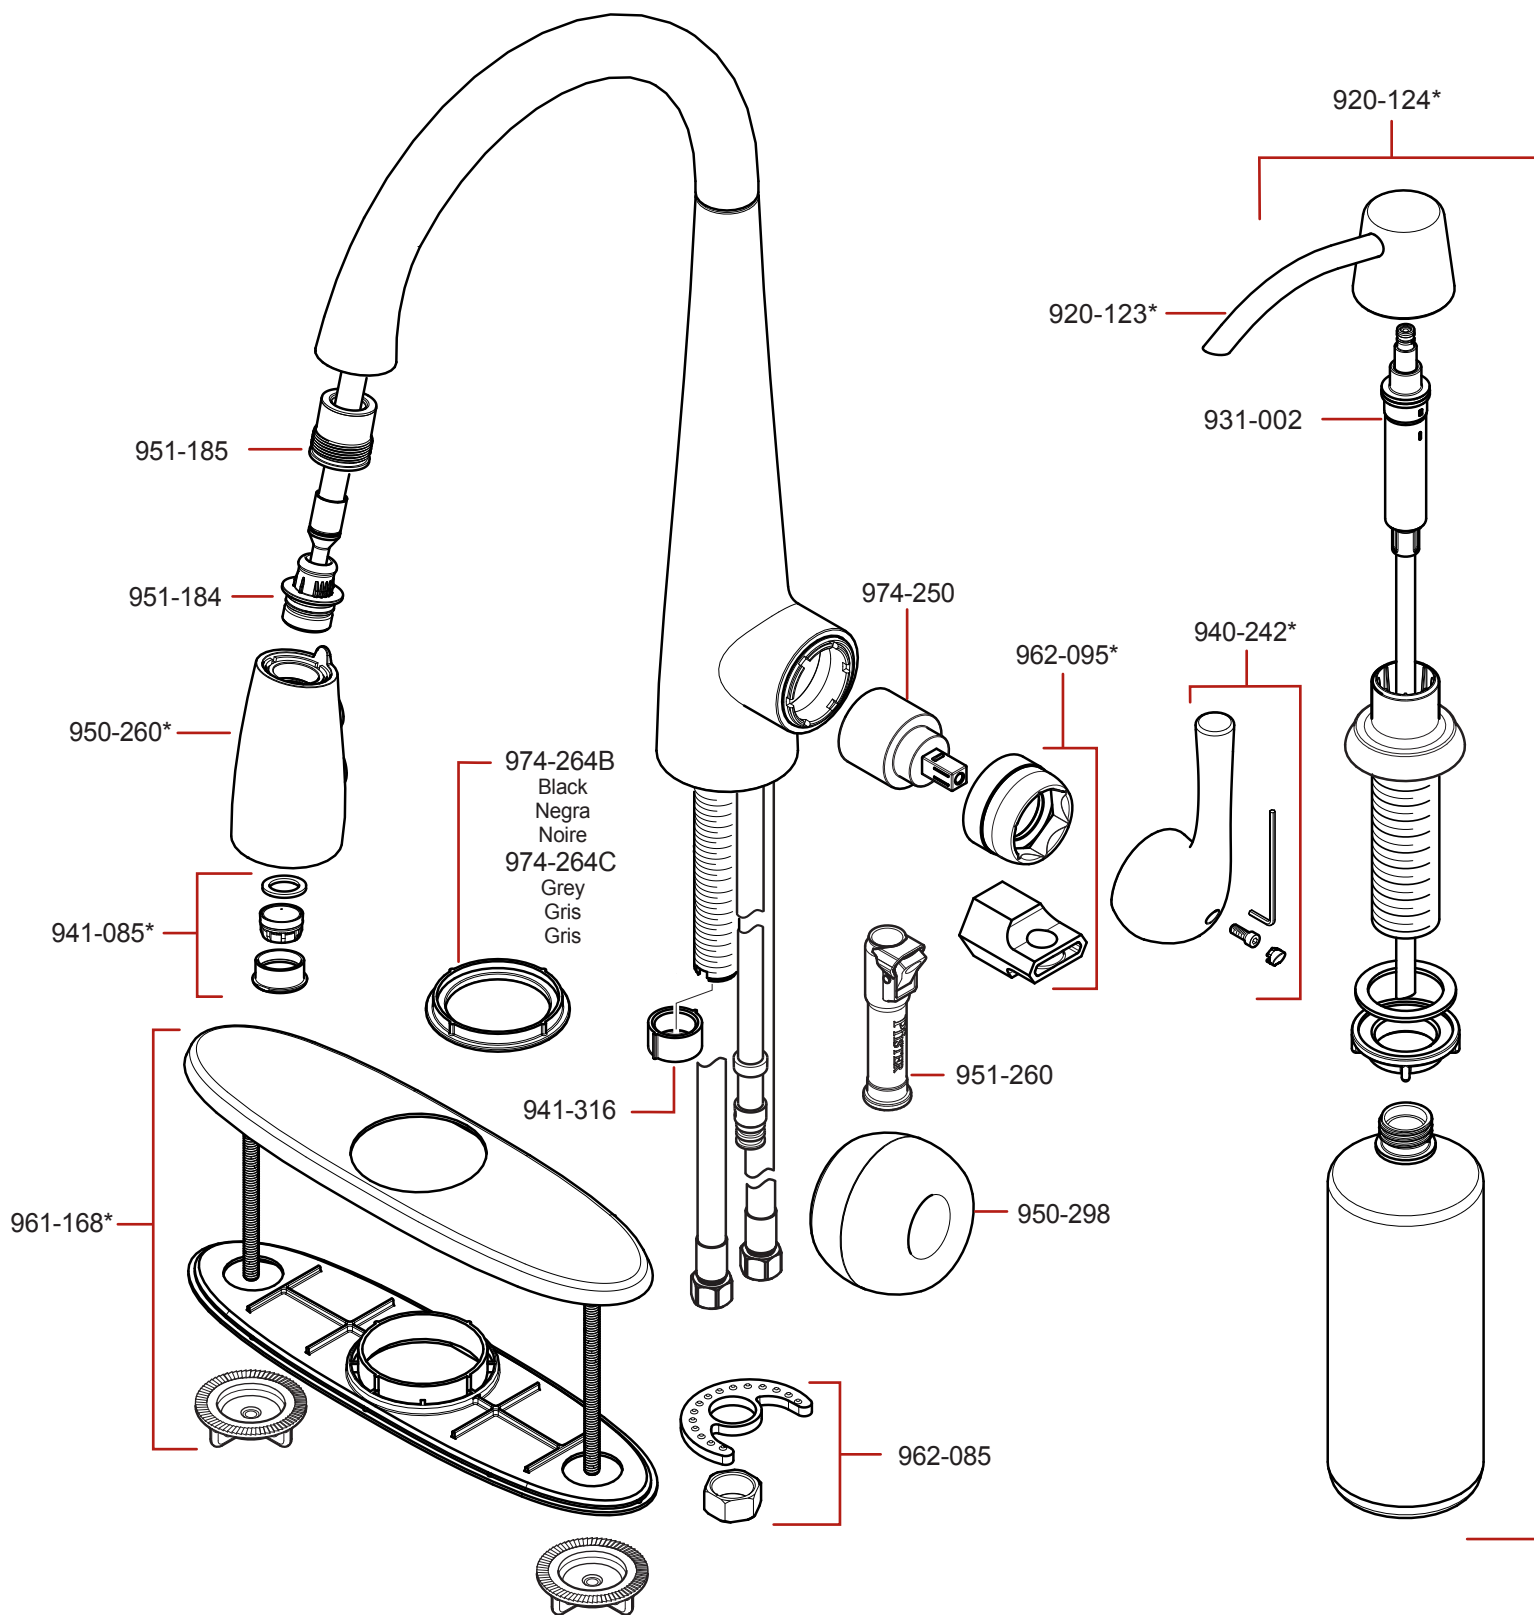

GT-529-AL Parts Explosion • Despiece de piezas • Vue éclatée des pièces

| | English | Español | Français |
|---|------------------------------|------------------------------------|---------------------------------------|
| * | Replace * with Finish Letter | Sustitue * con la letra de acabado | Remplace * avec la lettre de finition |
| A | Polished Chrome | Cromo Pulido | Chrome Poli |