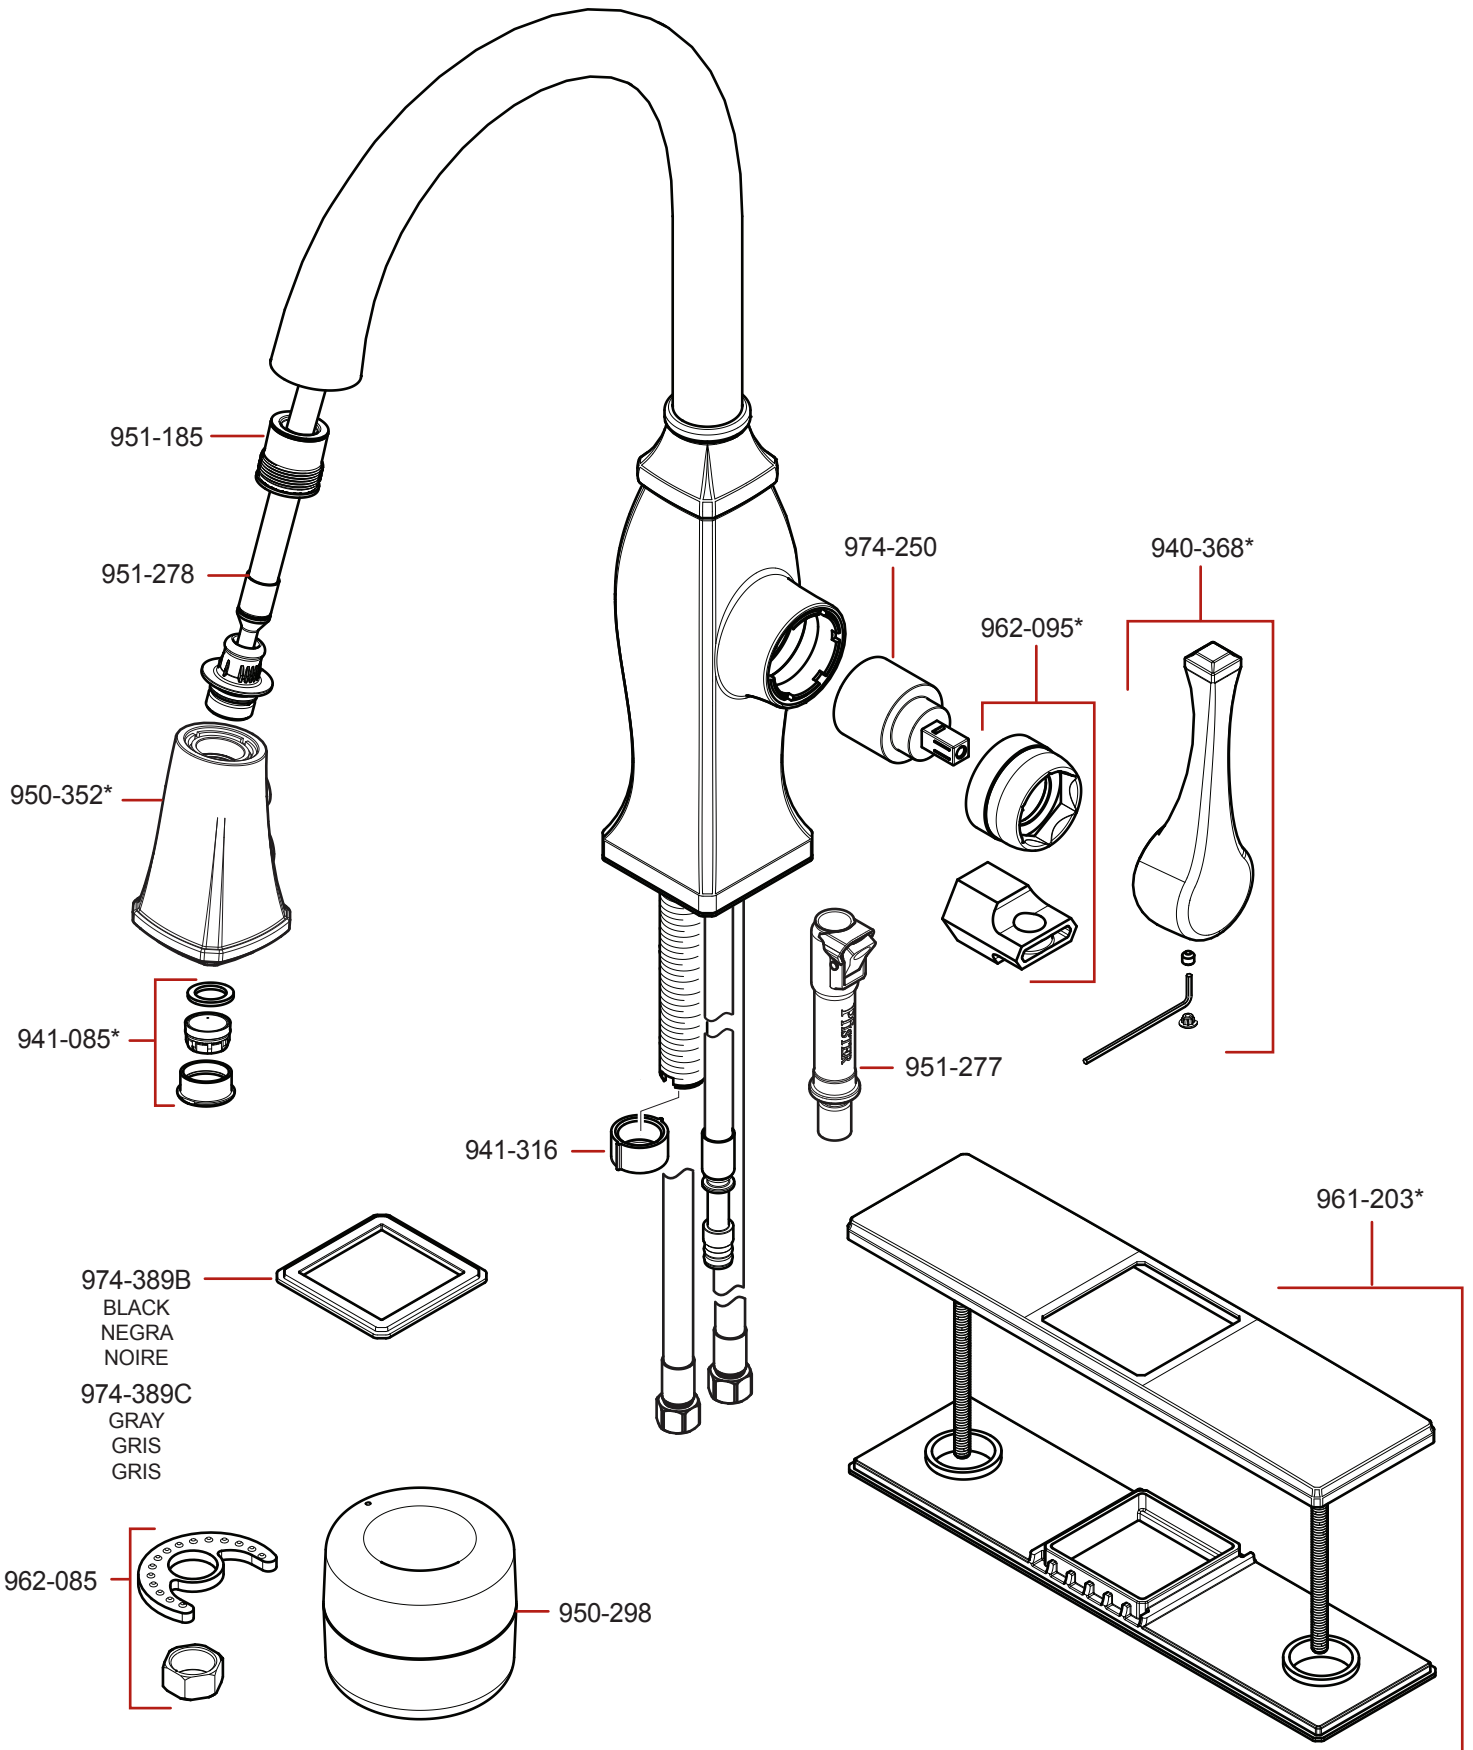

GT529-BF Parts Explosion • Despiece de piezas • Vue éclatée des pièces

	English	Español	Français
*	Replace * with Finish Letter	Sustitue * con la letra de acabado	Remplace * avec la lettre de finition
A	Polished Chrome	Cromo Pulido	Chrome Poli
D	PVD Polished Nickel	PVD Niquel Pulido	PVD Nickel Poli
S	Stainless Steel	Acero Inoxidable	Acier Inoxydable
Y	Tuscan Bronze	Bronce Toscano	Bronze Le Toscan