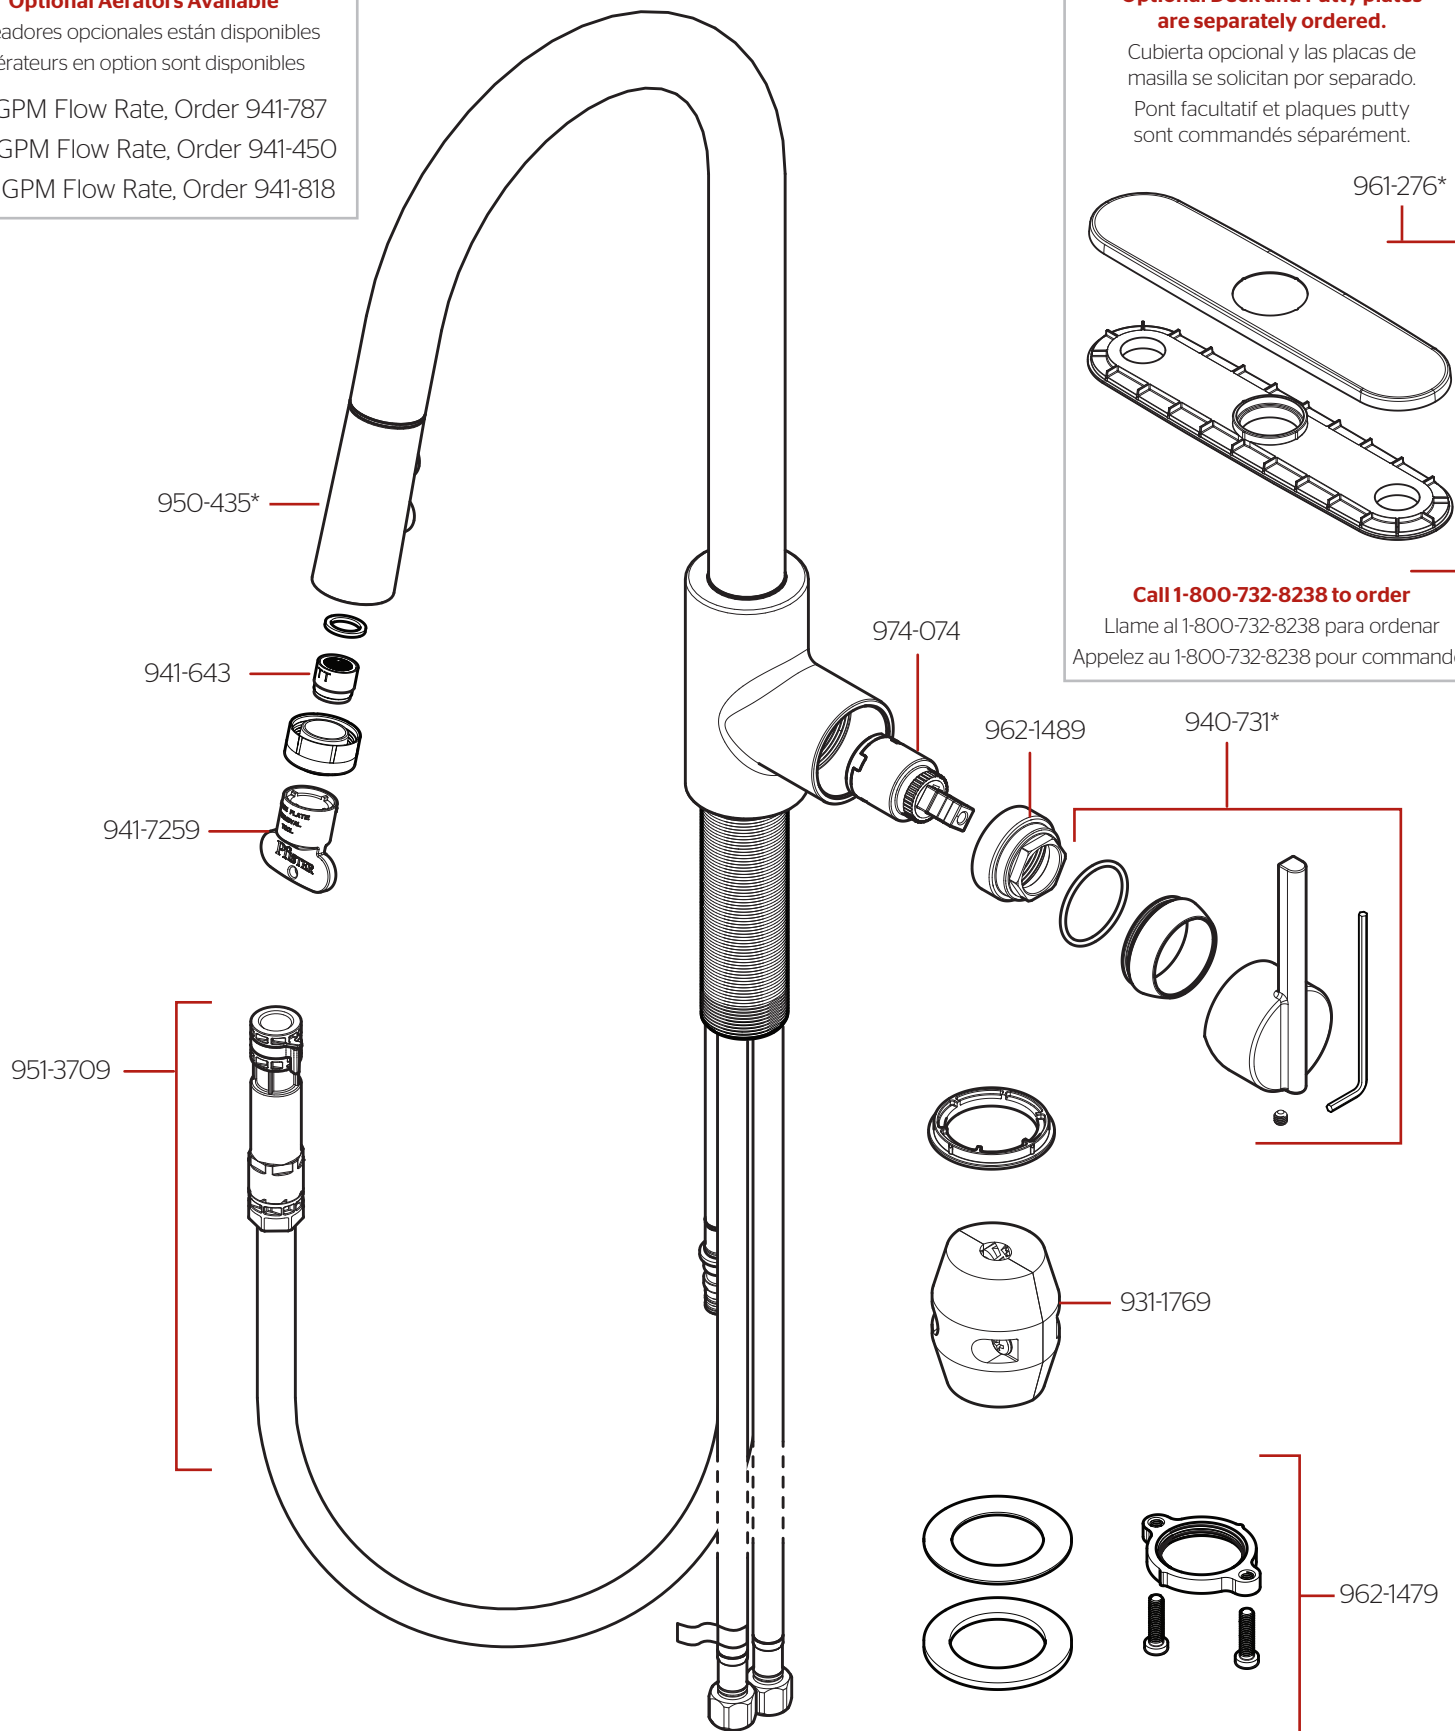

GT529-BI Parts Explosion • Hoja de Piezas • Vue Éclatée des Pièces

Optional Aerators Available

Aireadores opcionales están disponibles

Aérateurs en option sont disponibles

1.5 GPM Flow Rate, Order 941-787

1.0 GPM Flow Rate, Order 941-450

0.5 GPM Flow Rate, Order 941-818

Optional Deck and Putty plates are separately ordered.

Cubierta opcional y las placas de masilla se solicitan por separado.

Pont facultatif et plaques putty sont commandés séparément.

961-276*

Call 1-800-732-8238 to order

Llame al 1-800-732-8238 para ordenar
Appelez au 1-800-732-8238 pour commander

	English	Español	Français
*	Replace * with Finish Letter	Sustitue * con la letra de acabado	Remplace * avec la lettre de finition
A	Polished Chrome	Cromo Pulido	Chrome Poli
B	Matte Black	Negra Mate	Noir Mat
D	PVD Polished Nickel	PVD Niquel Pulido	PVD Nickel Poli
S	PVD Stainless Steel	PVD Acero Inoxidable	PVD Acier Inoxydable