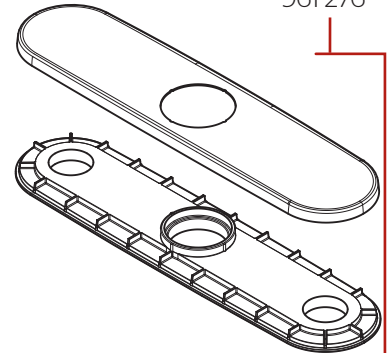

GT529-BI Parts Explosion • Hoja de Piezas • Vue Éclatée des Pièces

Optional Aerators Available

Aireadores opcionales están disponibles

Aérateurs en option sont disponibles

1.5 GPM Flow Rate, Order 941-787

1.0 GPM Flow Rate, Order 941-450

0.5 GPM Flow Rate, Order 941-818

Optional Deck and Putty plates are separately ordered.

Cubierta opcional y las placas de masilla se solicitan por separado.

Pont facultatif et plaques putty sont commandés séparément.

961-276*