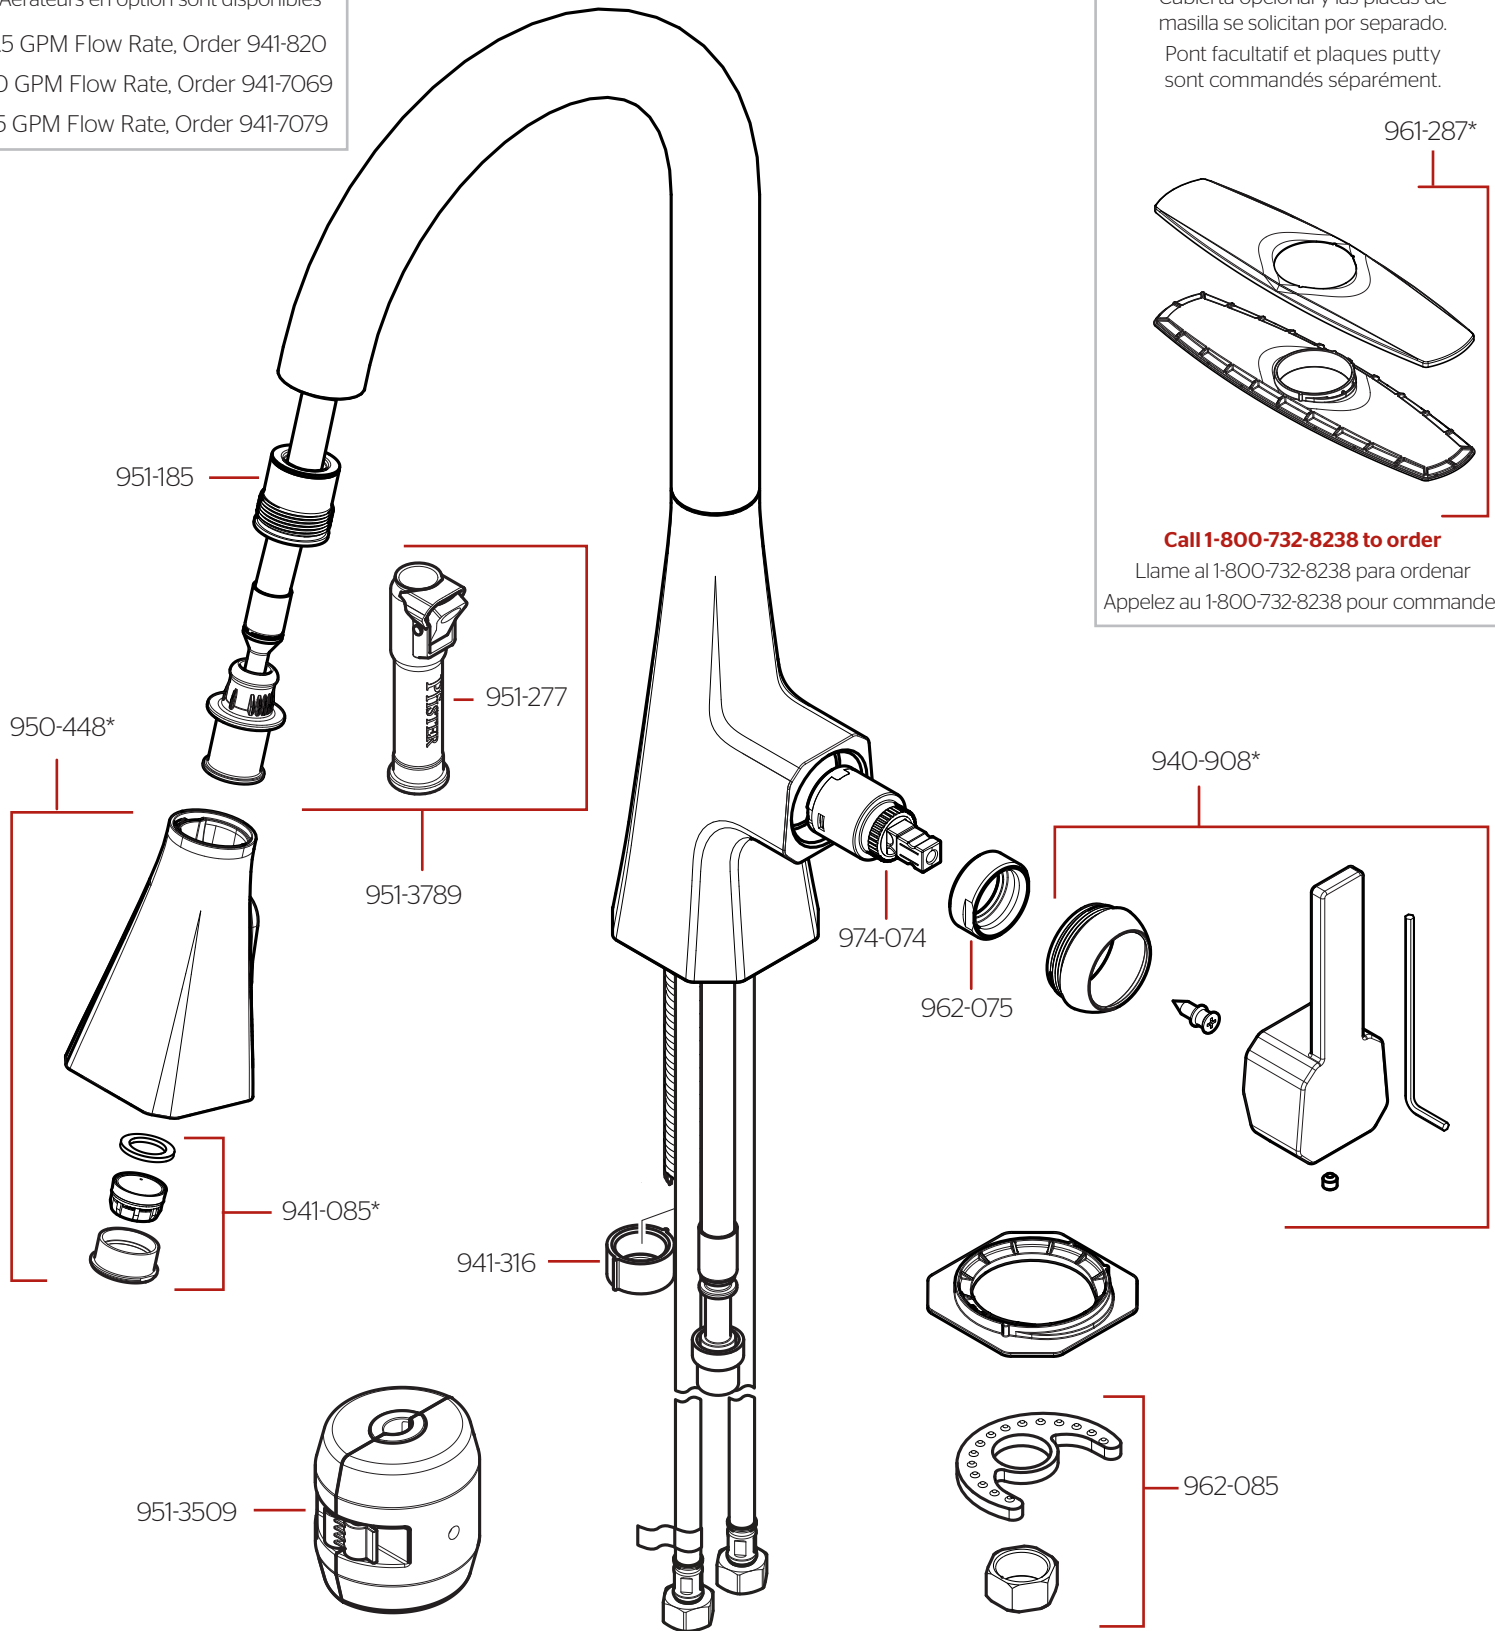

Call 1-800-732-8238 to order

Llame al 1-800-732-8238 para ordenar
Appelez au 1-800-732-8238 pour commander

	English	Español	Français
*	Replace * with Finish Letter	Sustitue * con la letra de acabado	Remplace * avec la lettre de finition
A	Polished Chrome	Cromo Pulido	Chrome Poli
B	Matte Black	Negra Mate	Noir Mat
BG	Brushed Gold	Oro Cepillado	Or Brossé
S	PVD Stainless Steel	PVD Acero Inoxidable	PVD Acier Inoxydable