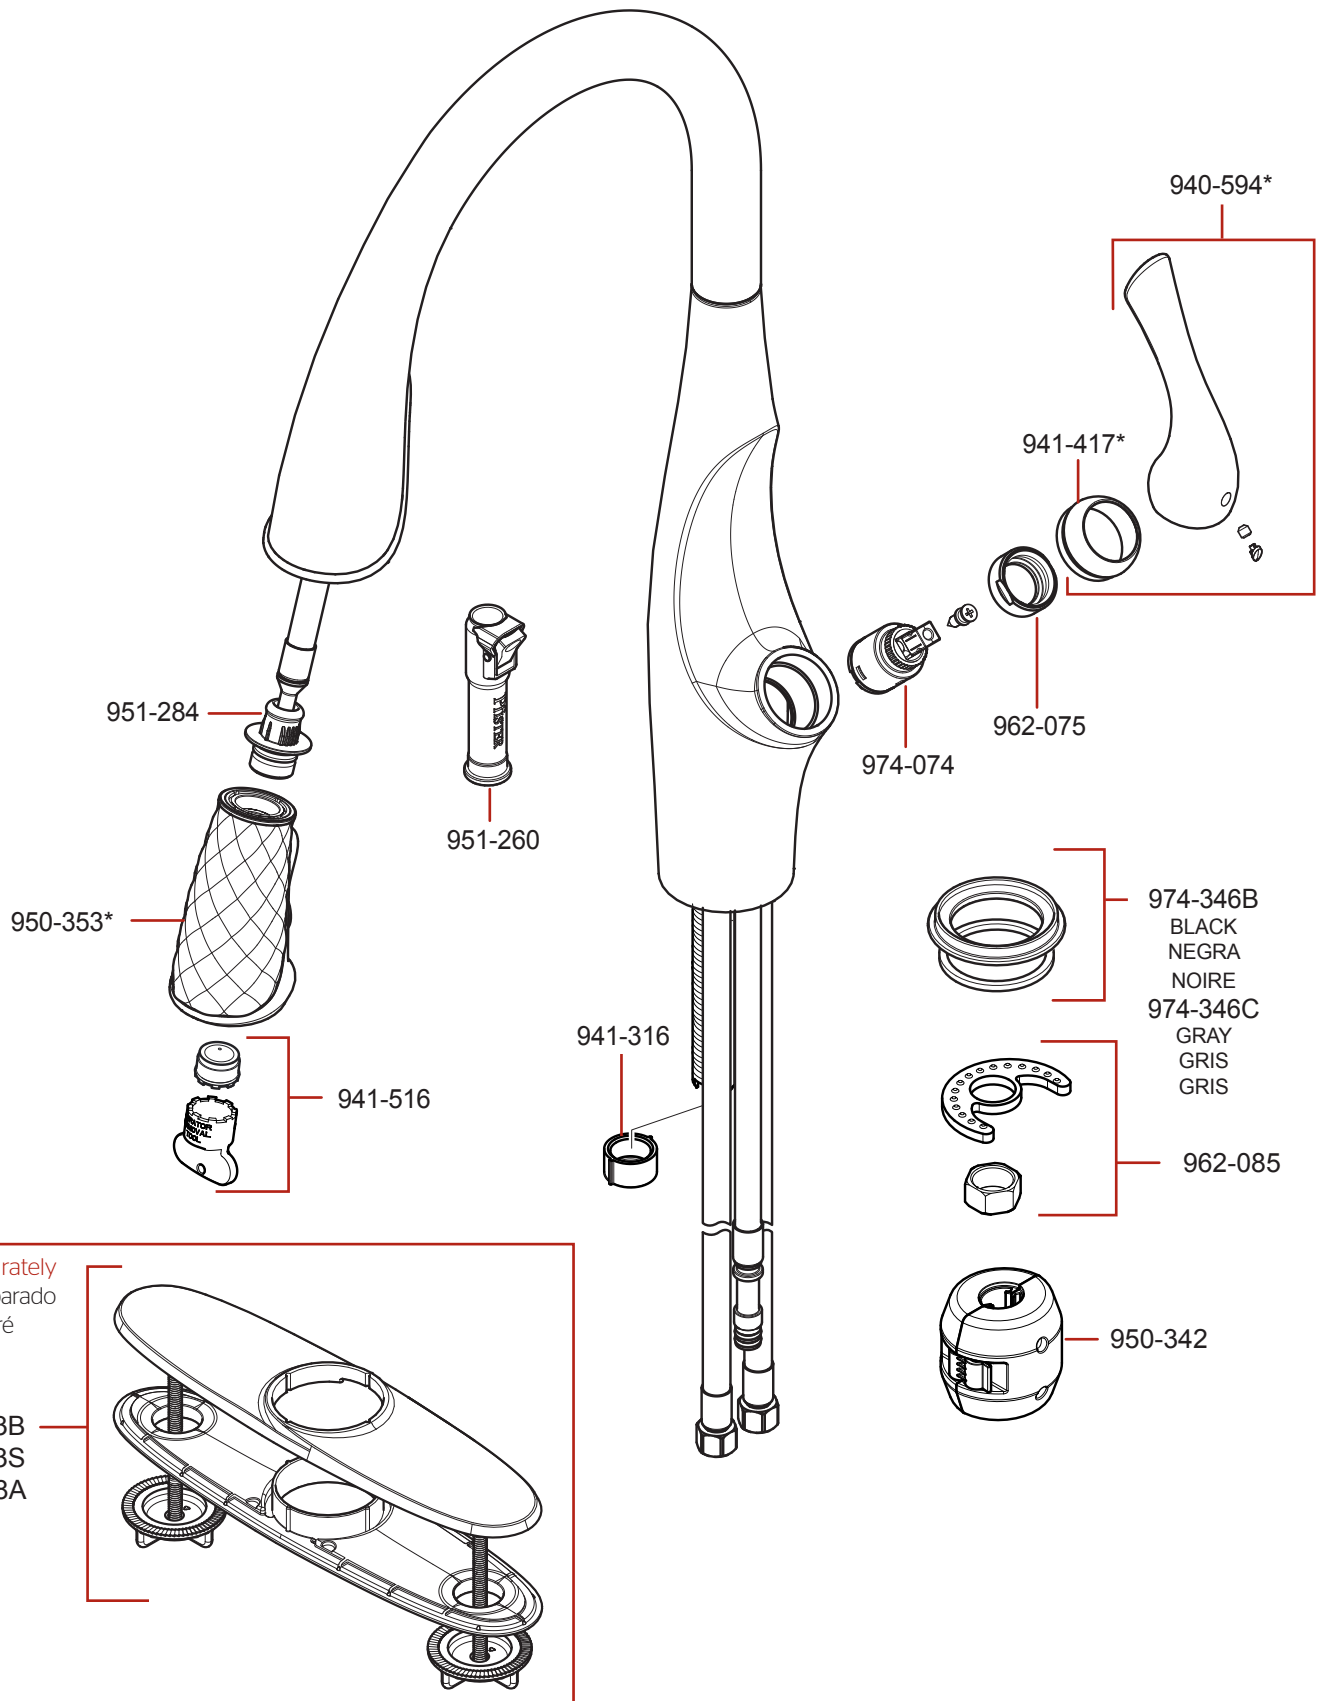

GT529-IH • Parts Explosion • Despiece de piezas • Vue éclatée des pièces

	English	Español	Français
*	Replace * with Finish Letter	Sustitue * con la letra de acabado	Remplace * avec la lettre de finition
A	Polished Chrome	Cromo Pulido	Chrome Poli
B	Black	Negra	Noire
S	Stainless Steel	Acero Inoxidable	Acier Inoxydable