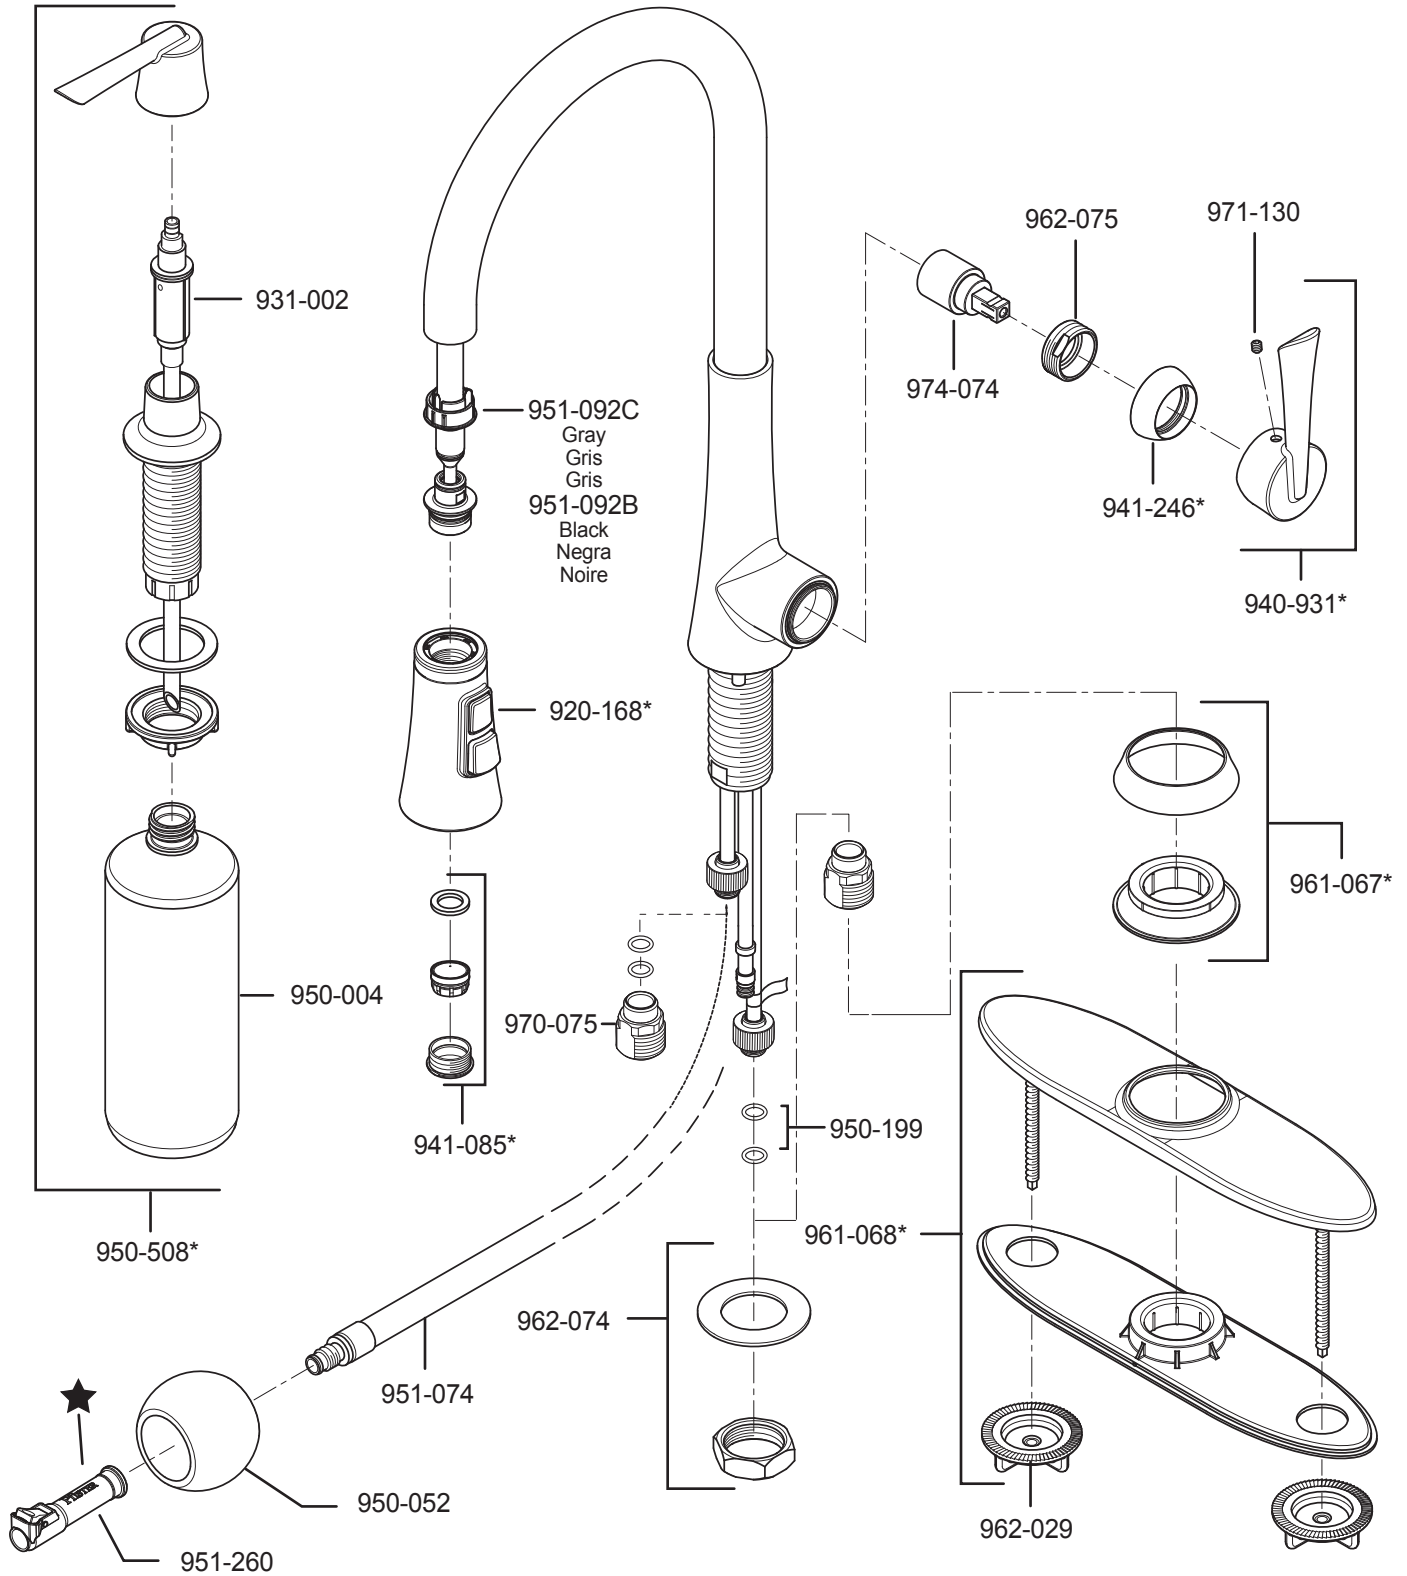

GT529-7MD

★ Contains ASME A112.18.3-Certified check valves
 Contiene válvulas de chequeo certificadas por ASME A112.18.3
 Contient des valves de contrôle certifiées par ASME A112.18.3

	English	Español	Français
*	Letter Designates Finish	La Letra Indica el Terminado	La Lettre Designe Le Fini
A	Polished Chrome	Cromo Pulido	Chrome Poli
S	Stainless Steel	Acero Inoxidable	Acier Inoxydable

Pfister®

19701 DaVinci
 Lake Forest, CA 92610
 Phone: 1-800-Pfaucet
www.pfisterfaucets.com

Spectrum Brands | Hardware & Home Improvement