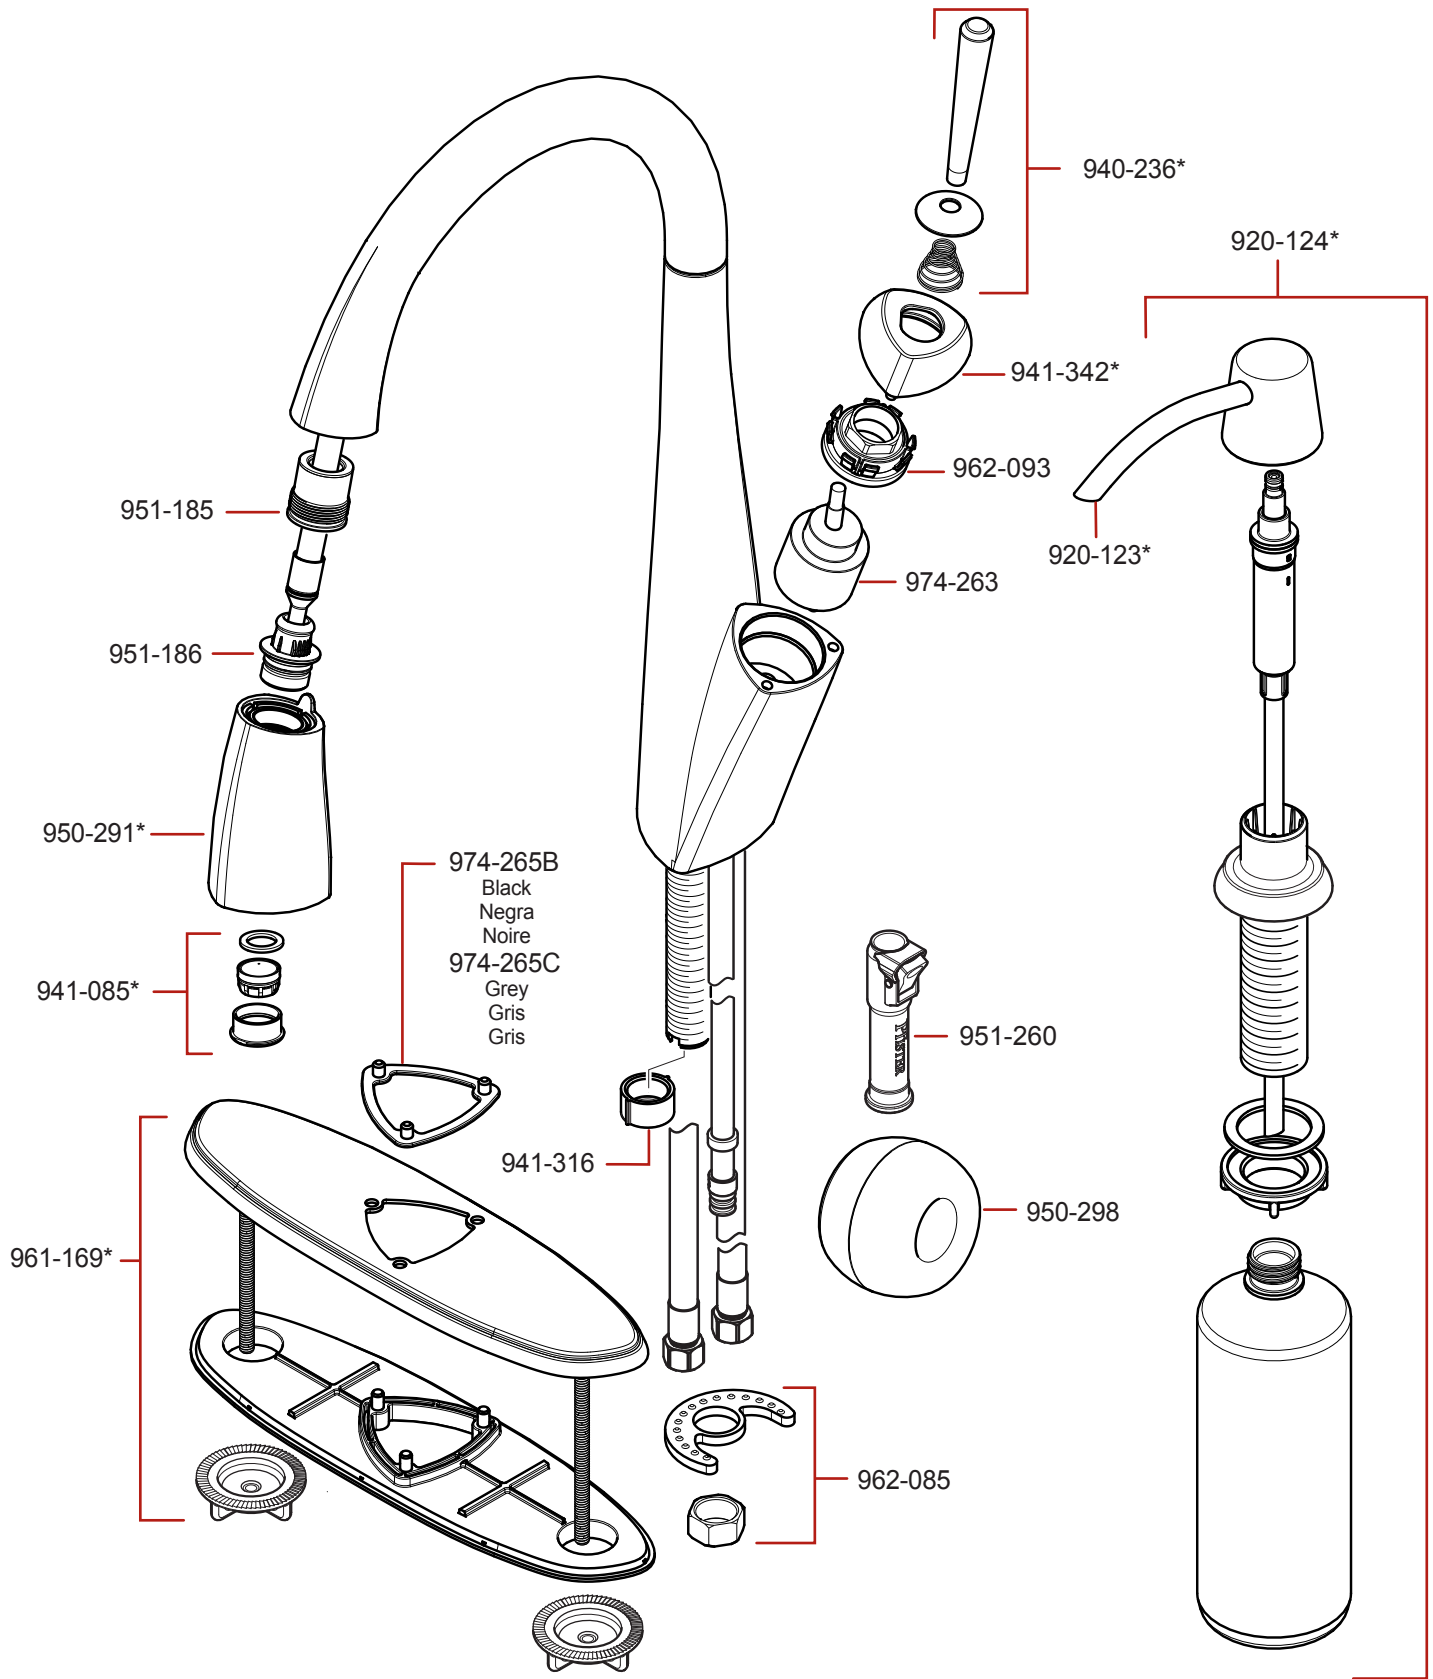

GT-529-MP Parts Explosion • Despiece de piezas • Vue éclatée des pièces

	English	Español	Français
*	Replace * with Finish Letter	Sustitue * con la letra de acabado	Remplace * avec la lettre de finition
A	Polished Chrome	Cromo Pulido	Chrome Poli
S	Stainless Steel	Acero Inoxidable	Acier Inoxydable