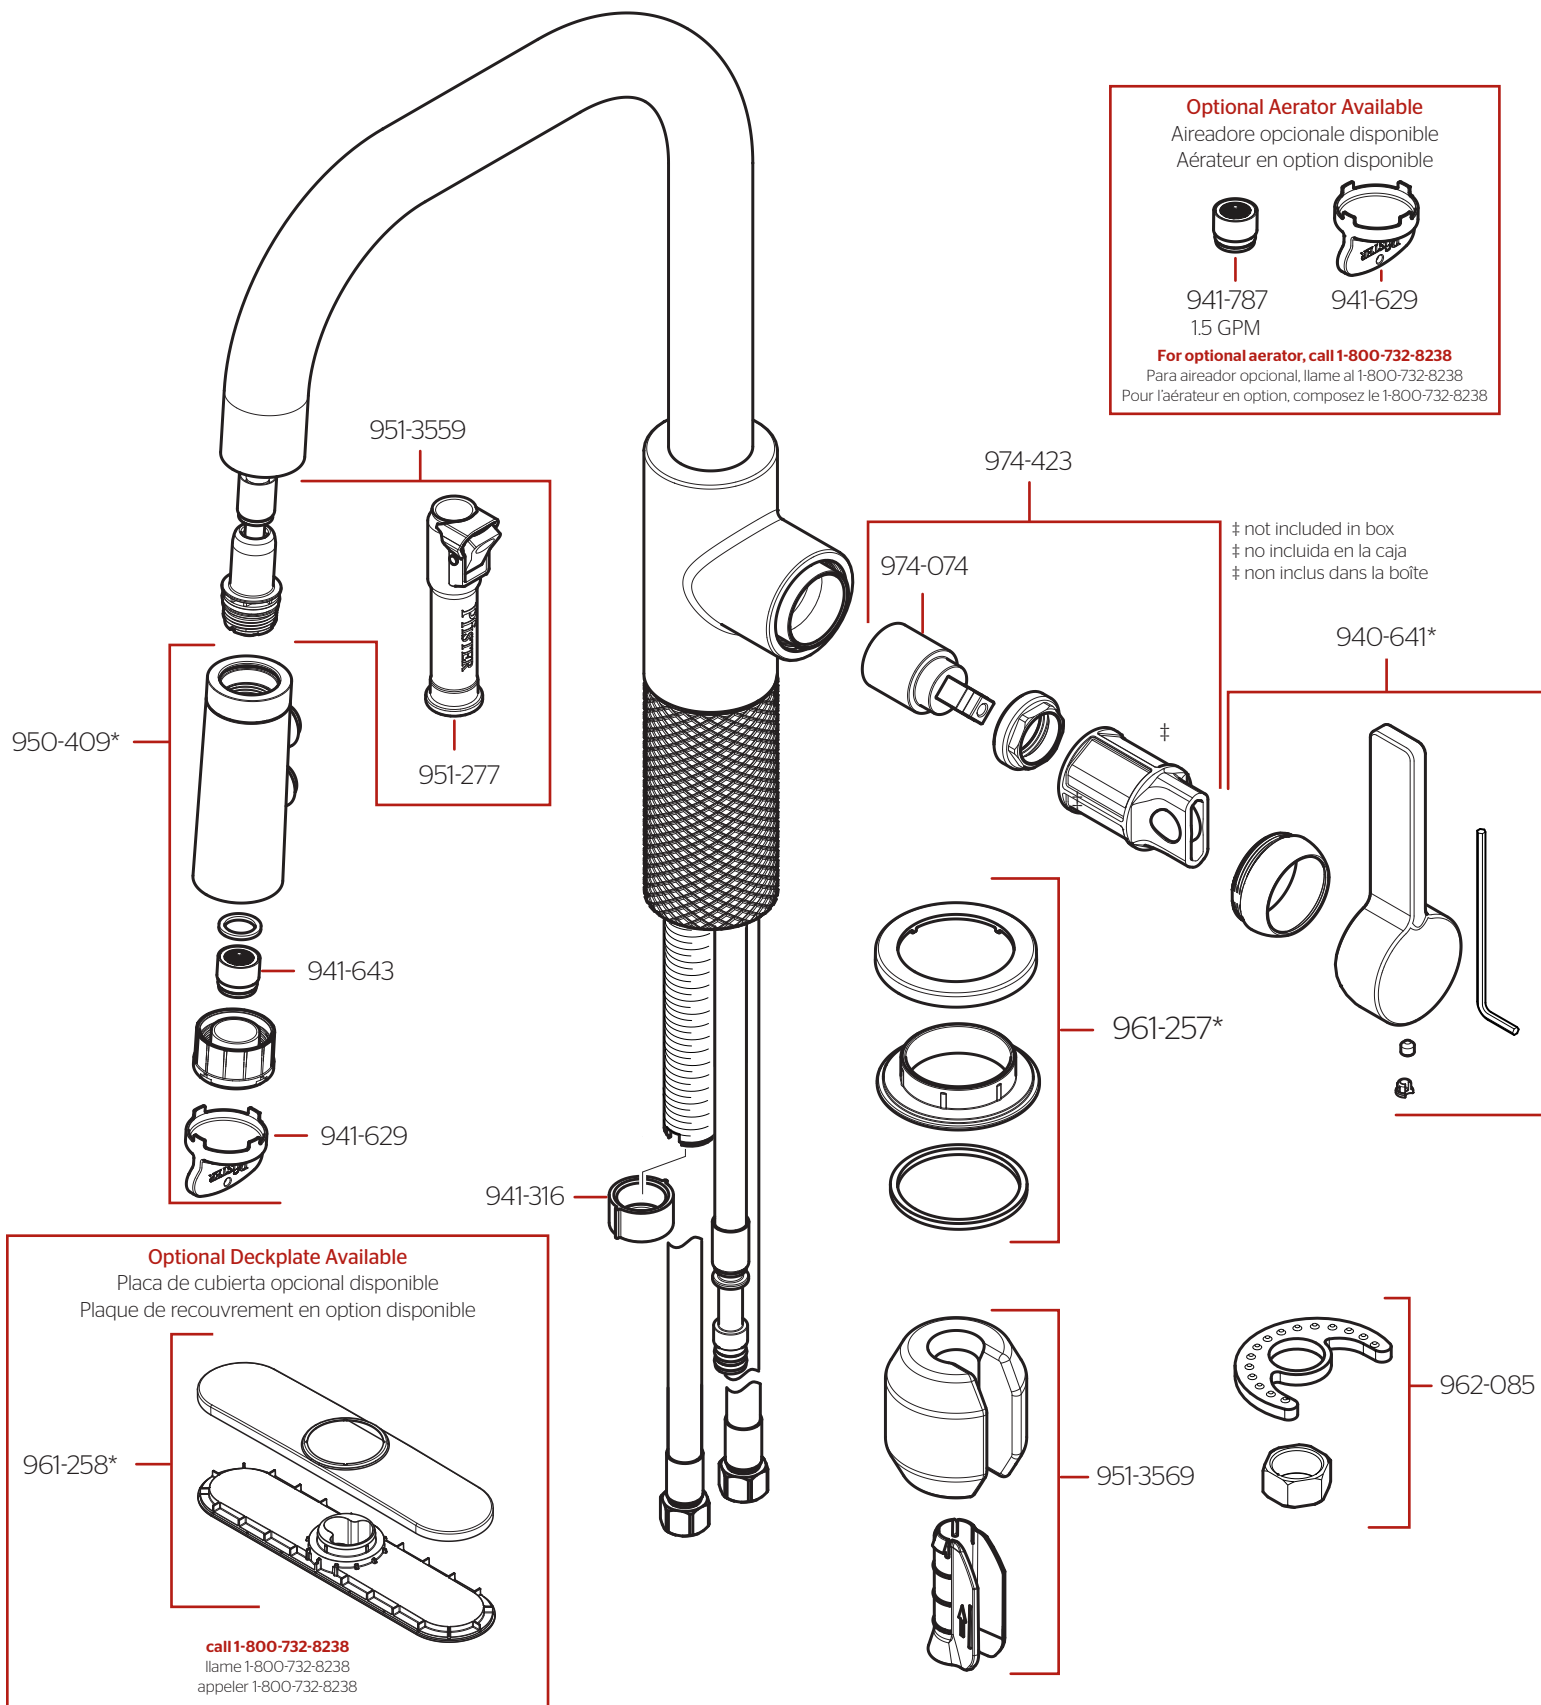

GT529-MT Parts Explosion • Despiece de Piezas • Vue Éclatée des Pièces

	English	Español	Français
*	Replace * with Finish Letter	Sustitue * con la letra de acabado	Remplace * avec la lettre de finition
A	Polished Chrome	Cromo Pulido	Chrome Poli
B	Matte Black	Negra Mate	Noir Mat
BG	PVD Brushed Gold	PVD Oro Cepillado	PVD Or Balayé
D	PVD Polished Nickel	PVD Niquel Pulido	PVD Nickel Poli
S	Stainless Steel	Acero Inoxidable	Acier Inoxydable