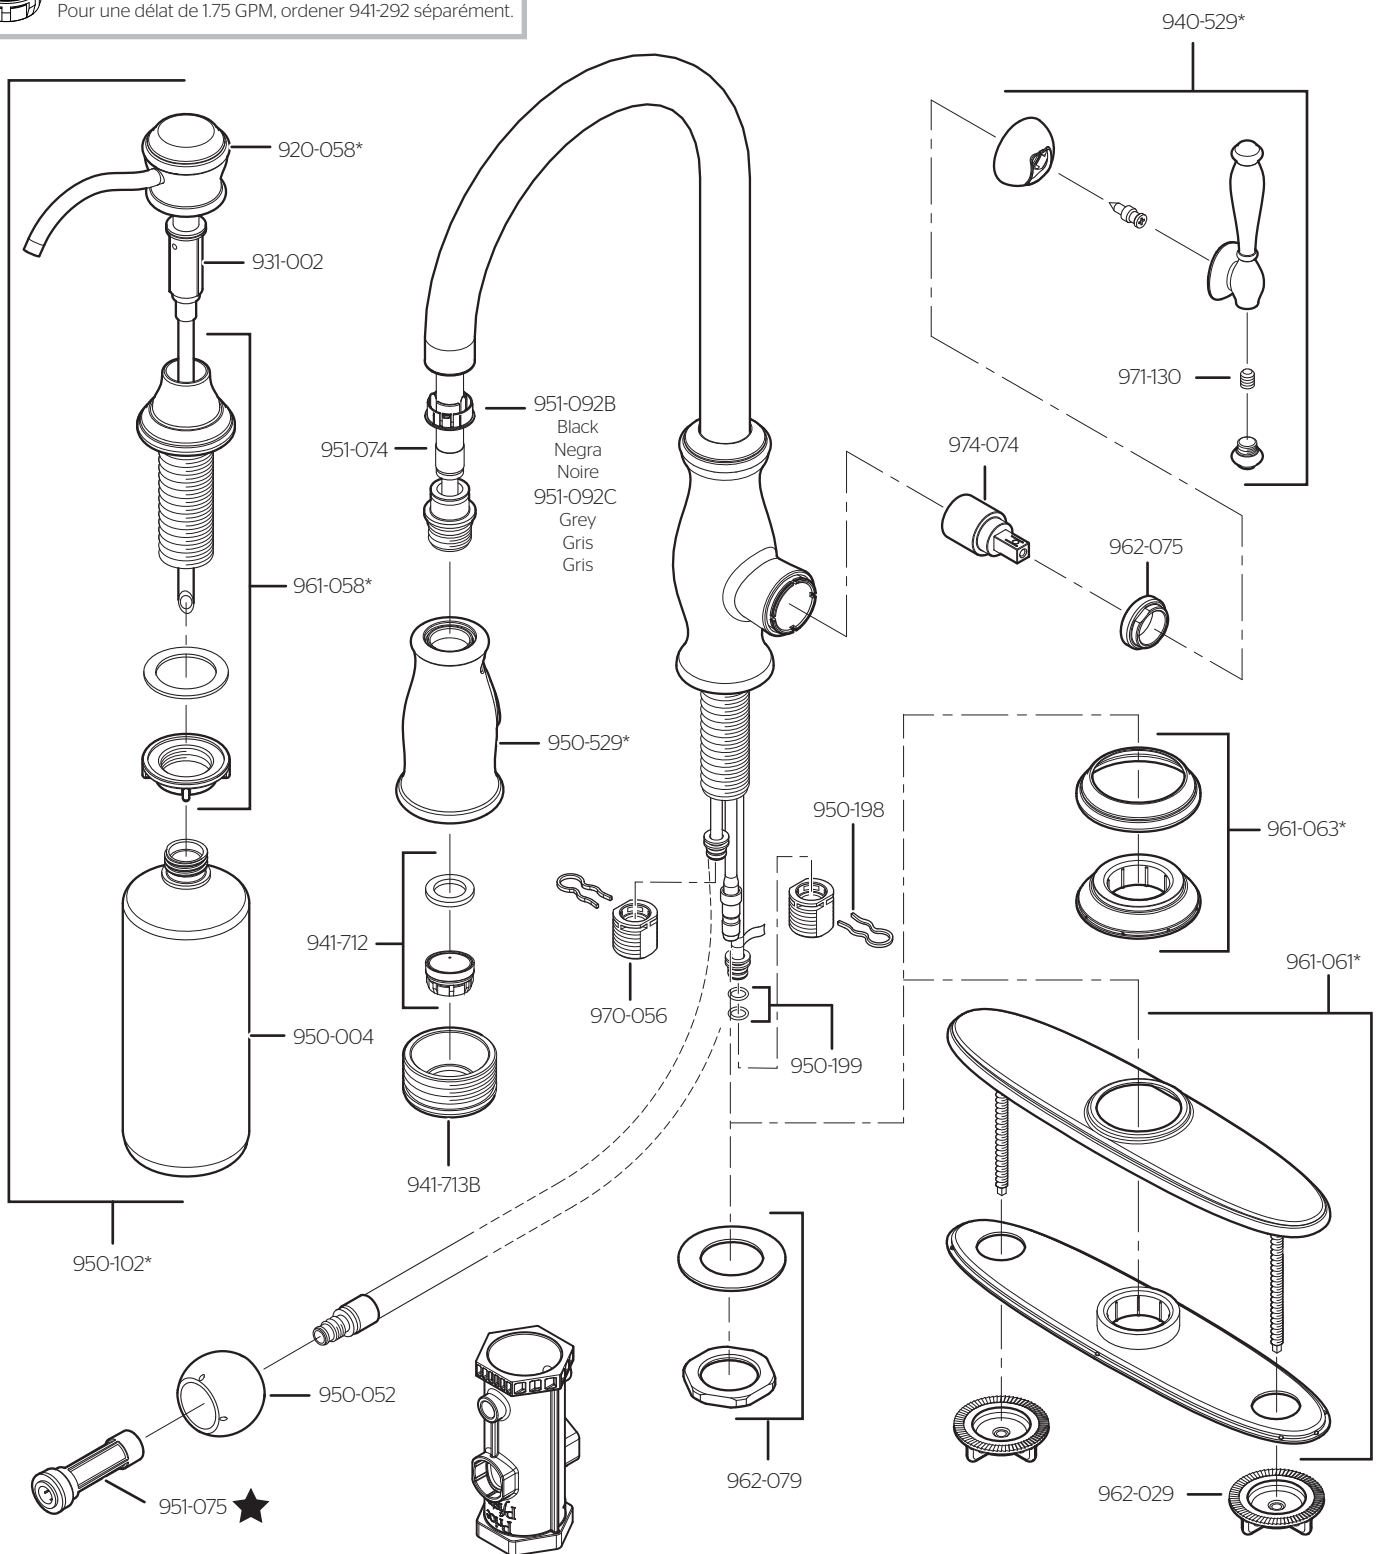

Order 941-292 separately for 1.75 GPM Flow Rate.

Ordene 941-292 por separado para flujo de 1.75 GPM.

Pour une délat de 1.75 GPM, ordener 941-292 séparément.

GT529-TM

★ Contains ASME A112.18.3-Certified check valves
 Contiene válvulas de chequeo certificadas por ASME A112.18.3
 Contient des valves de contrôle certifiées par ASME A112.18.3

	English	Español	Français
*	Letter Designates Finish	La Letra Indica el Terminado	La Lettre Designe Le Fini
A	Polished Chrome	Cromo Pulido	Chrome Poli
S	Stainless Steel	Acero Inoxidable	Acier Inoxydable
Y	Tuscan Bronze	Bronce Toscano	Bronze Le Toscan

Pfister®

1701 DaVinci
 Lake Forest, CA 92610
 Phone: 1-800-Pfaucet
www.pfisterfaucets.com

Spectrum Brands | Hardware & Home Improvement