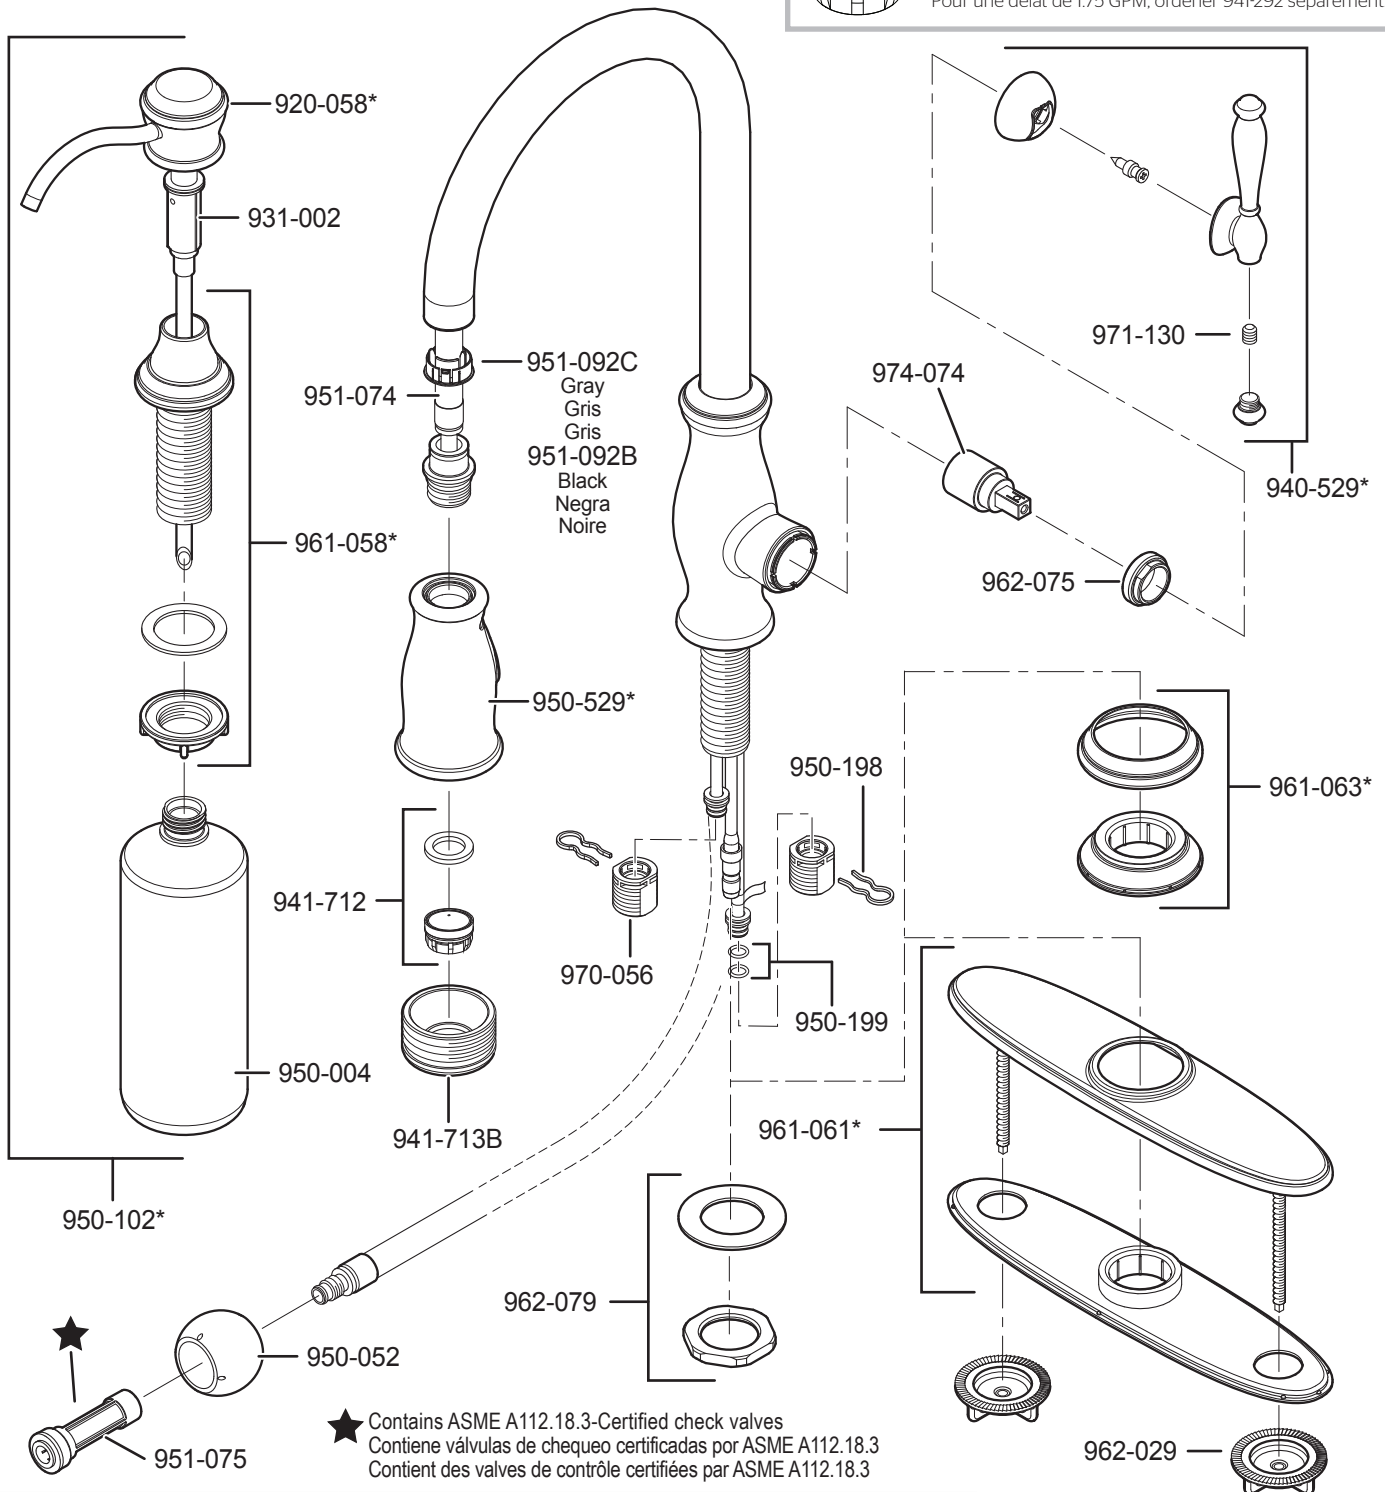

# 529-7TM • T529-TM

**Order 941-292 separately for 1.75 GPM Flow Rate.**

Ordene 941-292 por separado para flujo de 1.75 GPM.

Pour une délat de 1.75 GPM, ordener 941-292 séparément.

	English	Español	Français
*	Letter Designates Finish	La Letra Indica el Terminado	La Lettre Designe Le Fini
A	Polished Chrome	Cromo Pulido	Chrome Poli
E	Rustic Pewter	Peltre Rústico	Étain Rustique
S	Stainless Steel	Acero Inoxidable	Acier Inoxydable
U	Rustic Bronze	Bronce Rústico	Bronze Rustique
Y	Tuscan Bronze	Bronce Toscano	Bronze Le Toscan
Z	Oil Rubbed Bronze	Bronce Frotado Con Aceite	Bronze Huilé

# Pfister™

19701 DaVinci  
 Lake Forest, CA 92610  
 Phone: 1-800-Pfaucet  
 www.pricepfister.com

StanleyBlack&Decker