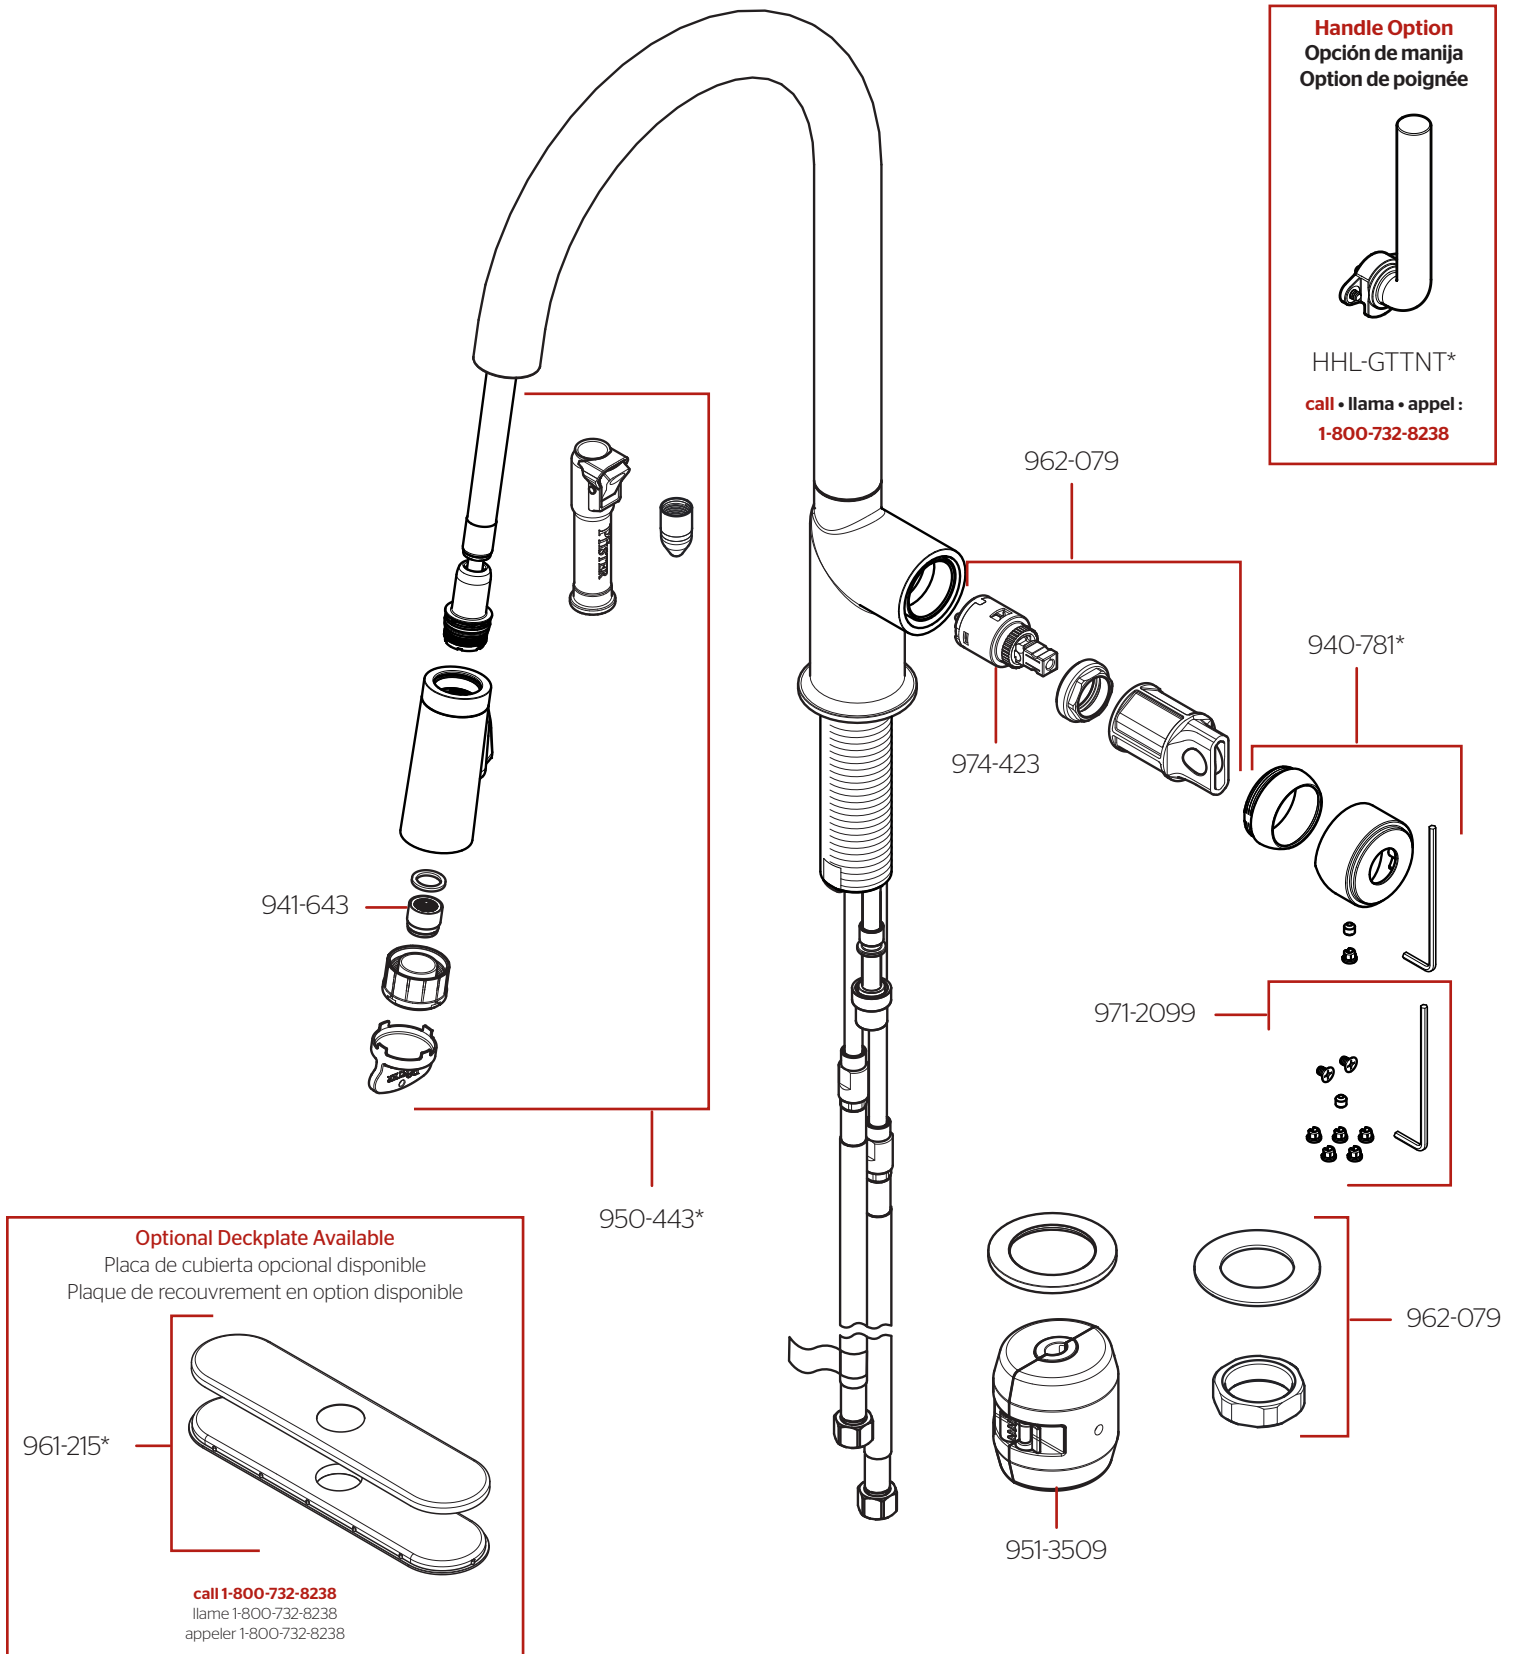

GT529-TNT • Parts Explosion • Hoja de Piezas • Vue Éclatée des Pièces

	English	Español	Français
*	Replace * with Finish Letter	Sustitue * con la letra de acabado	Remplace * avec la lettre de finition
A	Polished Chrome	Cromo Pulido	Chrome Poli
BG	Brushed Gold	Oro Cepillado	Or Balayé
D	Polished Nickel	Niquel Pulido	Nickel Poli
GS	Stainless Steel with Spot Defense	Acero Inoxidable con Spot Defense	Acier Inoxydable avec Spot Defense
SDB	Matte Black with Spot Defense	Negro Mate con Spot Defense	Noir Mat avec Spot Defense