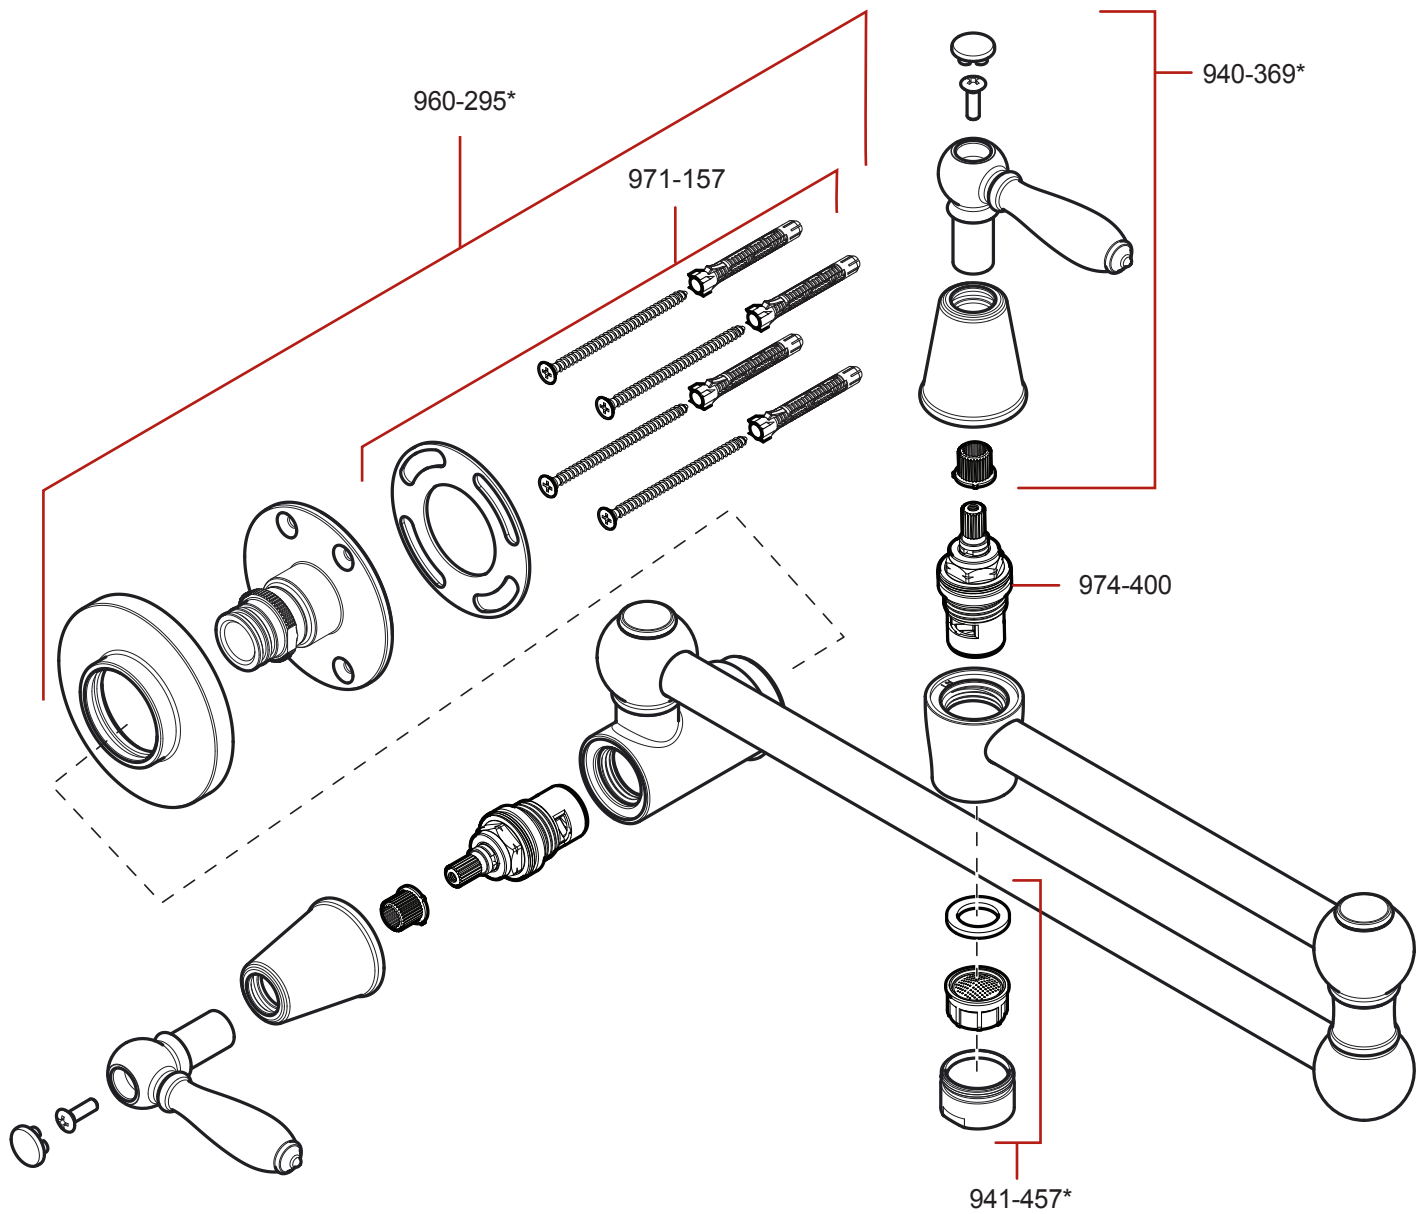

GT533-TD Parts Explosion • Despiece de piezas • Vue éclatée des pièces

	English	Español	Français
*	Replace * with Finish Letter	Sustitue * con la letra de acabado	Remplace * avec la lettre de finition
A	Polished Chrome	Cromo Pulido	Chrome Poli
D	PVD Polished Nickel	PVD Niquel Pulido	PVD Nickel Poli
S	Stainless Steel	Acero Inoxidable	Acier Inoxydable
Y	Tuscan Bronze	Bronze Toscano	Bronze Le Toscan