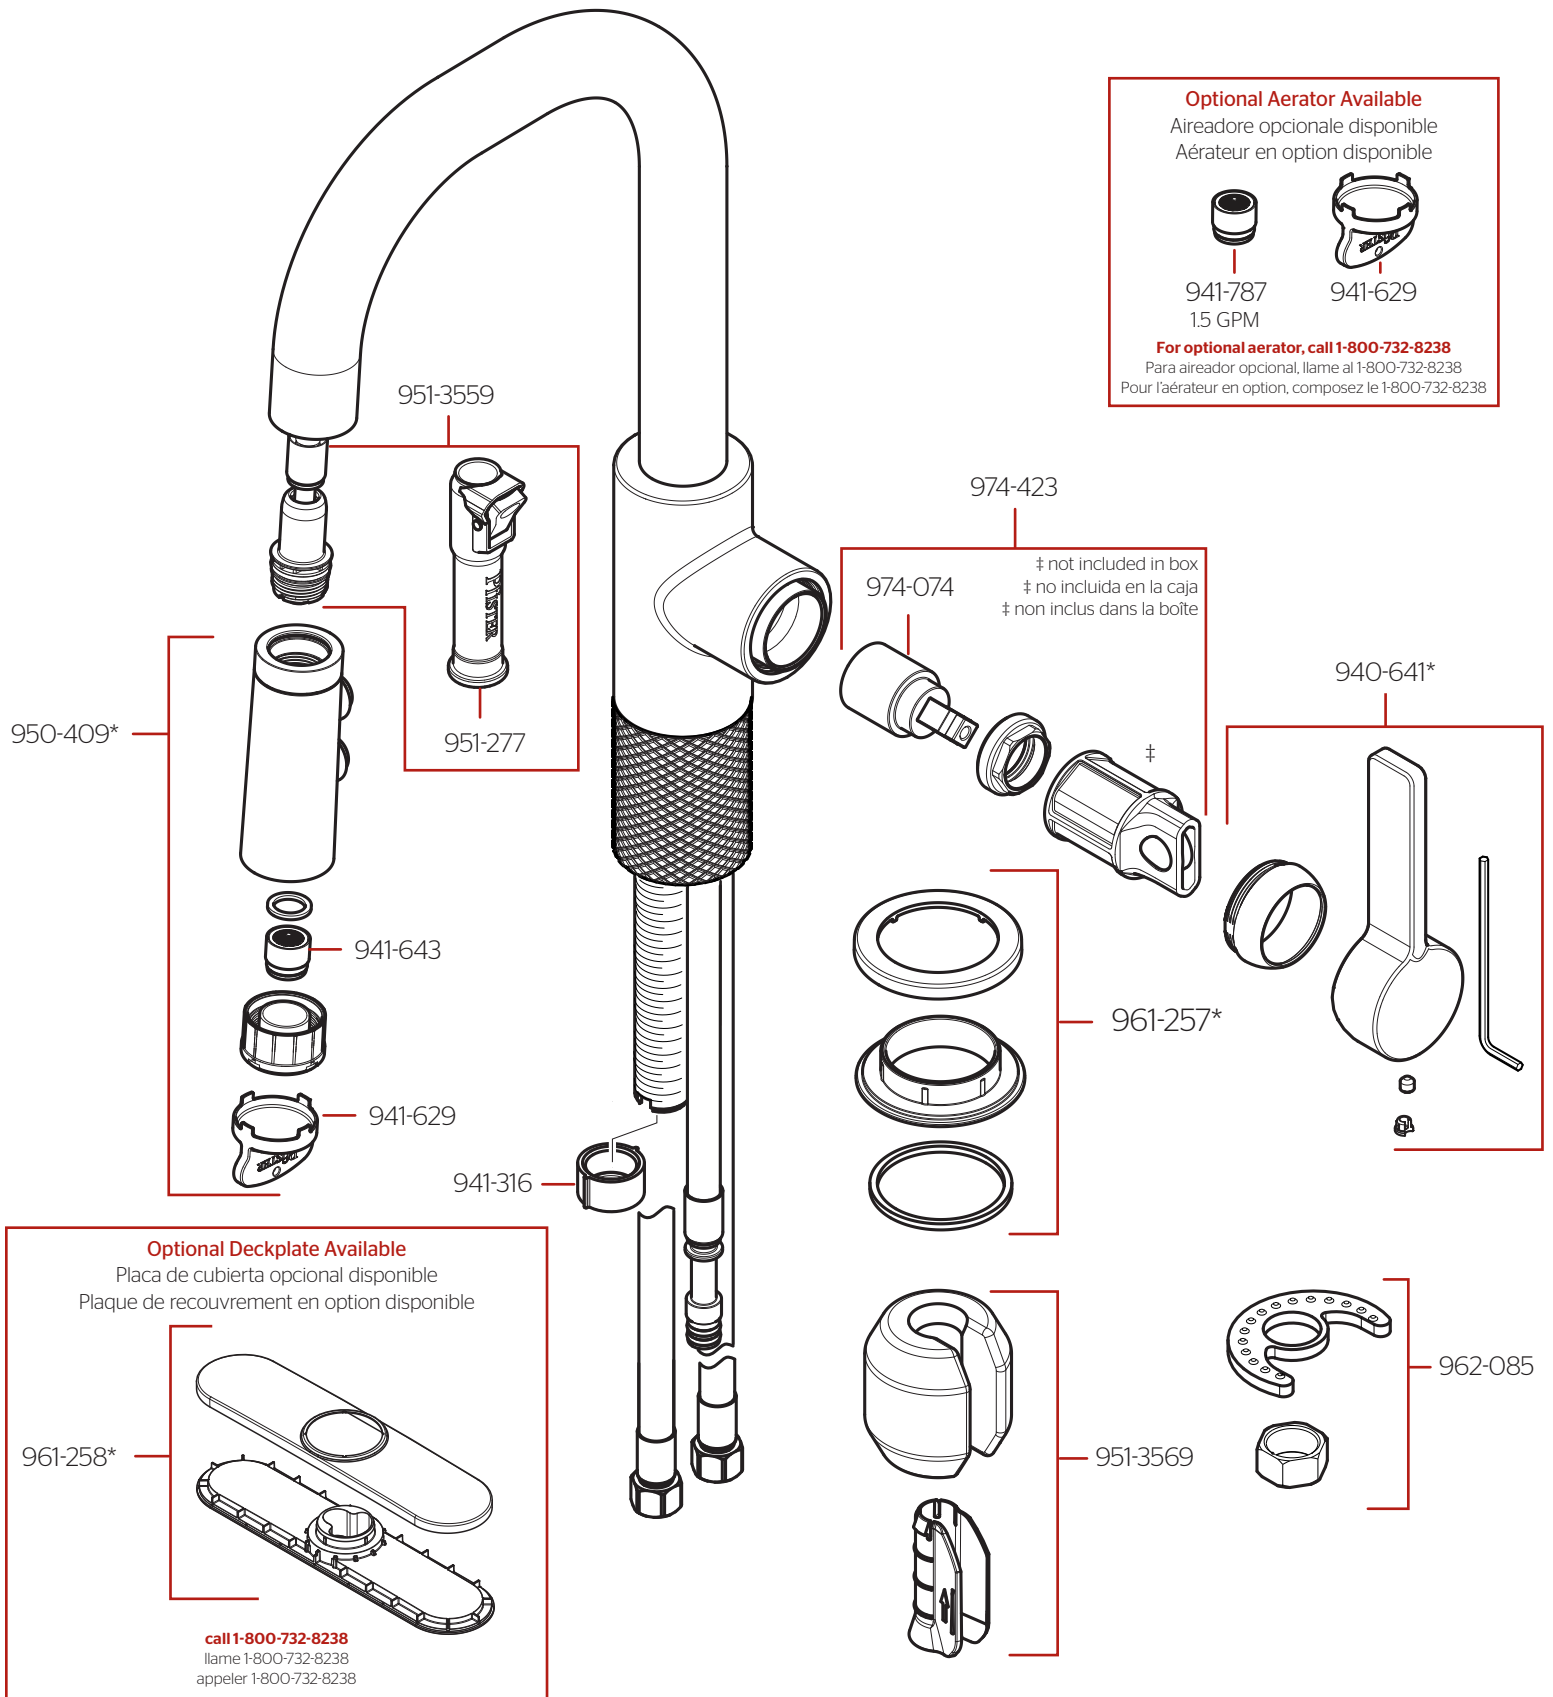

GT572-MT Parts Explosion • Hoja de Despiece • Vue Éclatée des Pièces

Optional Aerator Available
 Aireadore opcional disponible
 Aérateur en option disponible

941-787
1.5 GPM

941-629

For optional aerator, call 1-800-732-8238
 Para aireador opcional, llame al 1-800-732-8238
 Pour l'aérateur en option, composez le 1-800-732-8238

‡ not included in box
 ‡ no incluida en la caja
 ‡ non inclus dans la boîte

Optional Deckplate Available
 Placa de cubierta opcional disponible
 Plaque de recouvrement en option disponible

961-258*

call 1-800-732-8238
 llame 1-800-732-8238
 appeler 1-800-732-8238