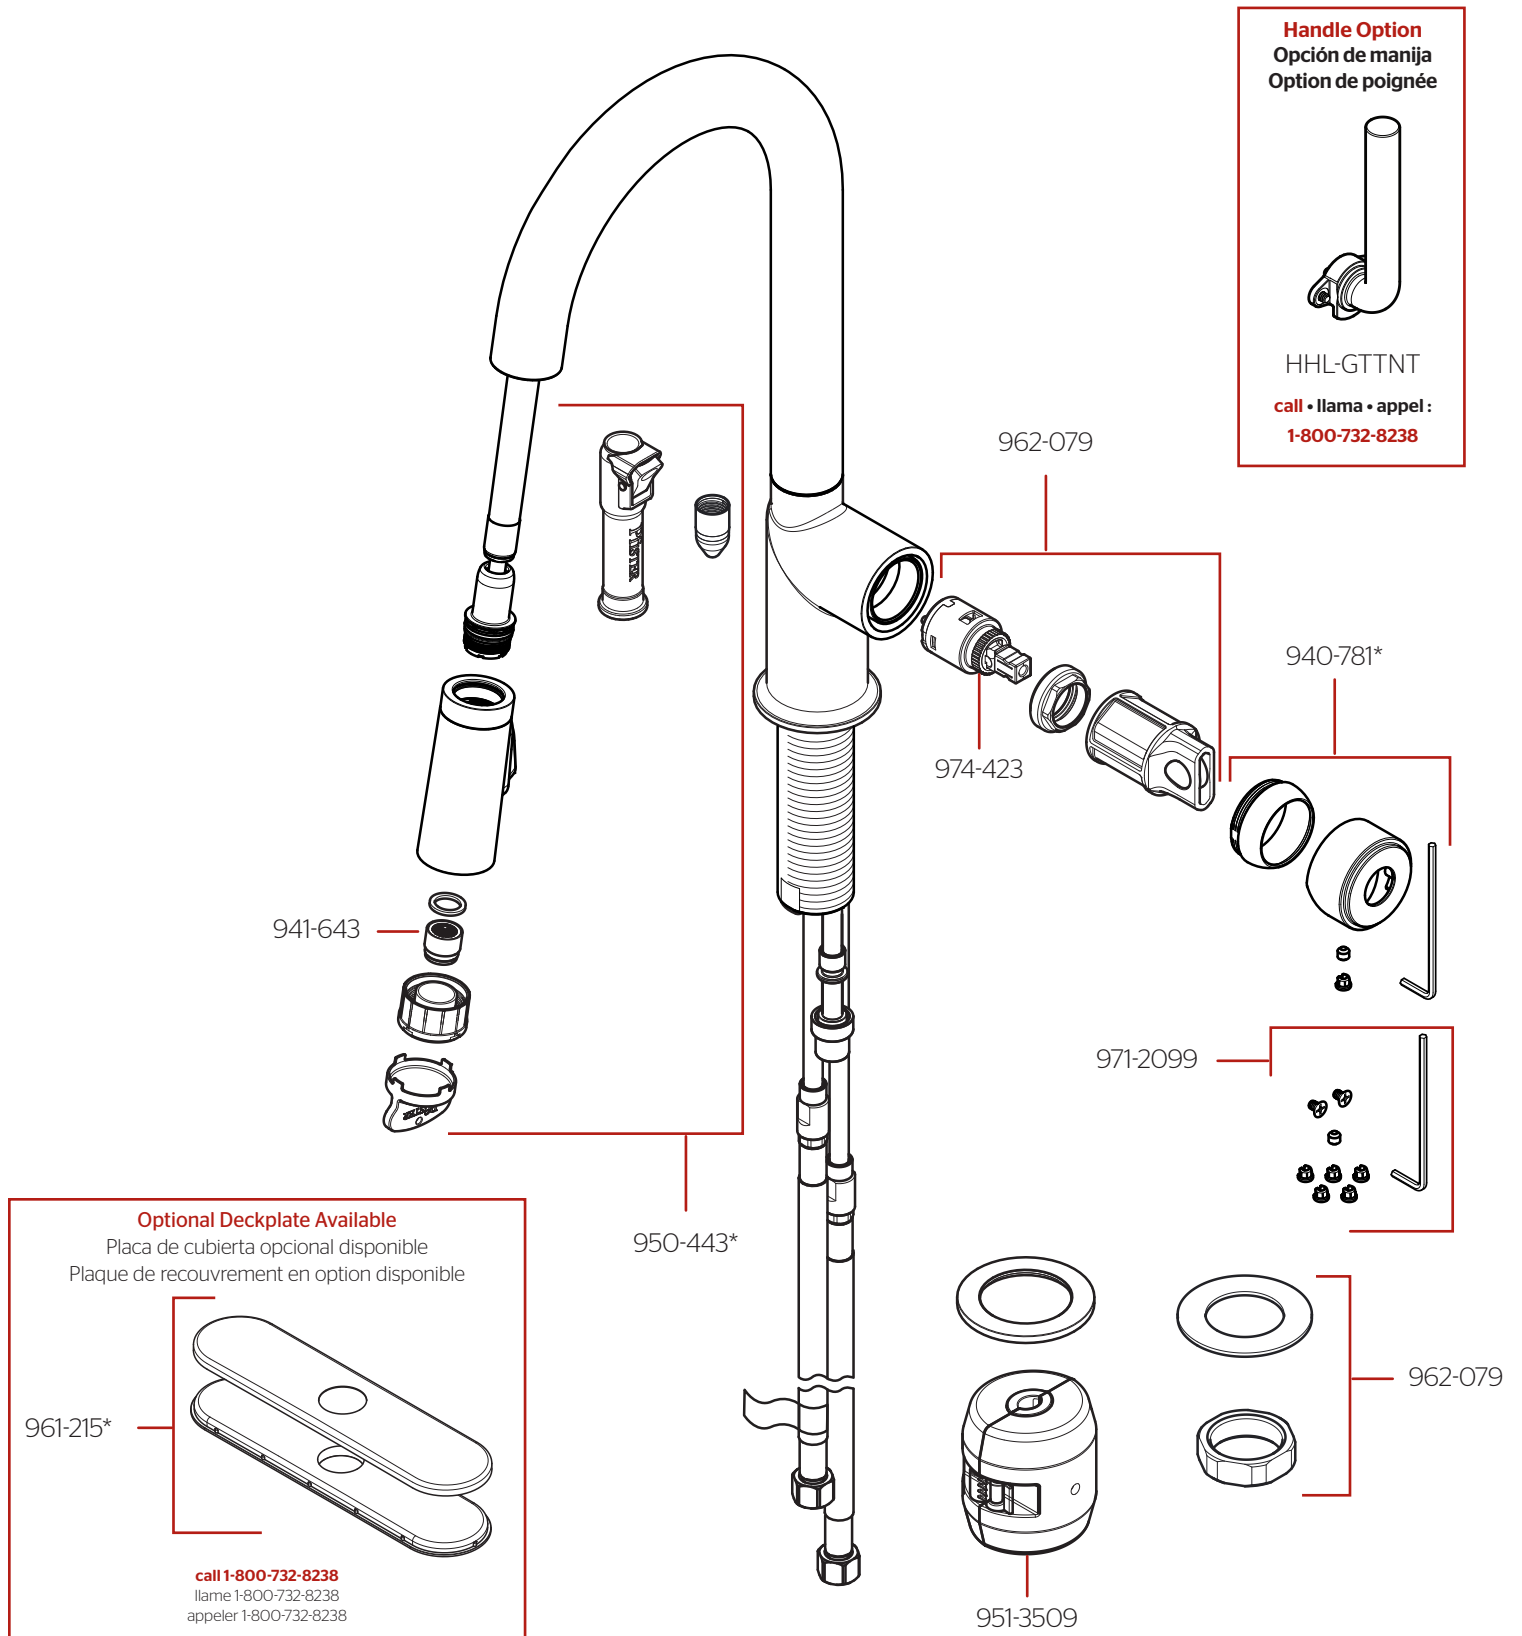

GT572-TNT • Parts Explosion • Hoja de Piezas • Vue Éclatée des Pièces

Handle Option
 Opción de manija
 Option de poignée

HHL-GTTNT
 call • llama • appel :
 1-800-732-8238

Optional Deckplate Available
 Placa de cubierta opcional disponible
 Plaque de recouvrement en option disponible

961-215*

call 1-800-732-8238
 llame 1-800-732-8238
 appeler 1-800-732-8238

	English	Español	Français
*	Replace * with Finish Letter	Sustitue * con la letra de acabado	Remplace * avec la lettre de finition
A	Polished Chrome	Cromo Pulido	Chrome Poli
BG	Brushed Gold	Oro Cepillado	Or Balayé
D	Polished Nickel	Niquel Pulido	Nickel Poli
GS	Stainless Steel with Spot Defense	Acero Inoxidable con Spot Defense	Acier Inoxydable avec Spot Defense
SDB	Matte Black with Spot Defense	Negro Mate con Spot Defense	Noir Mat avec Spot Defense