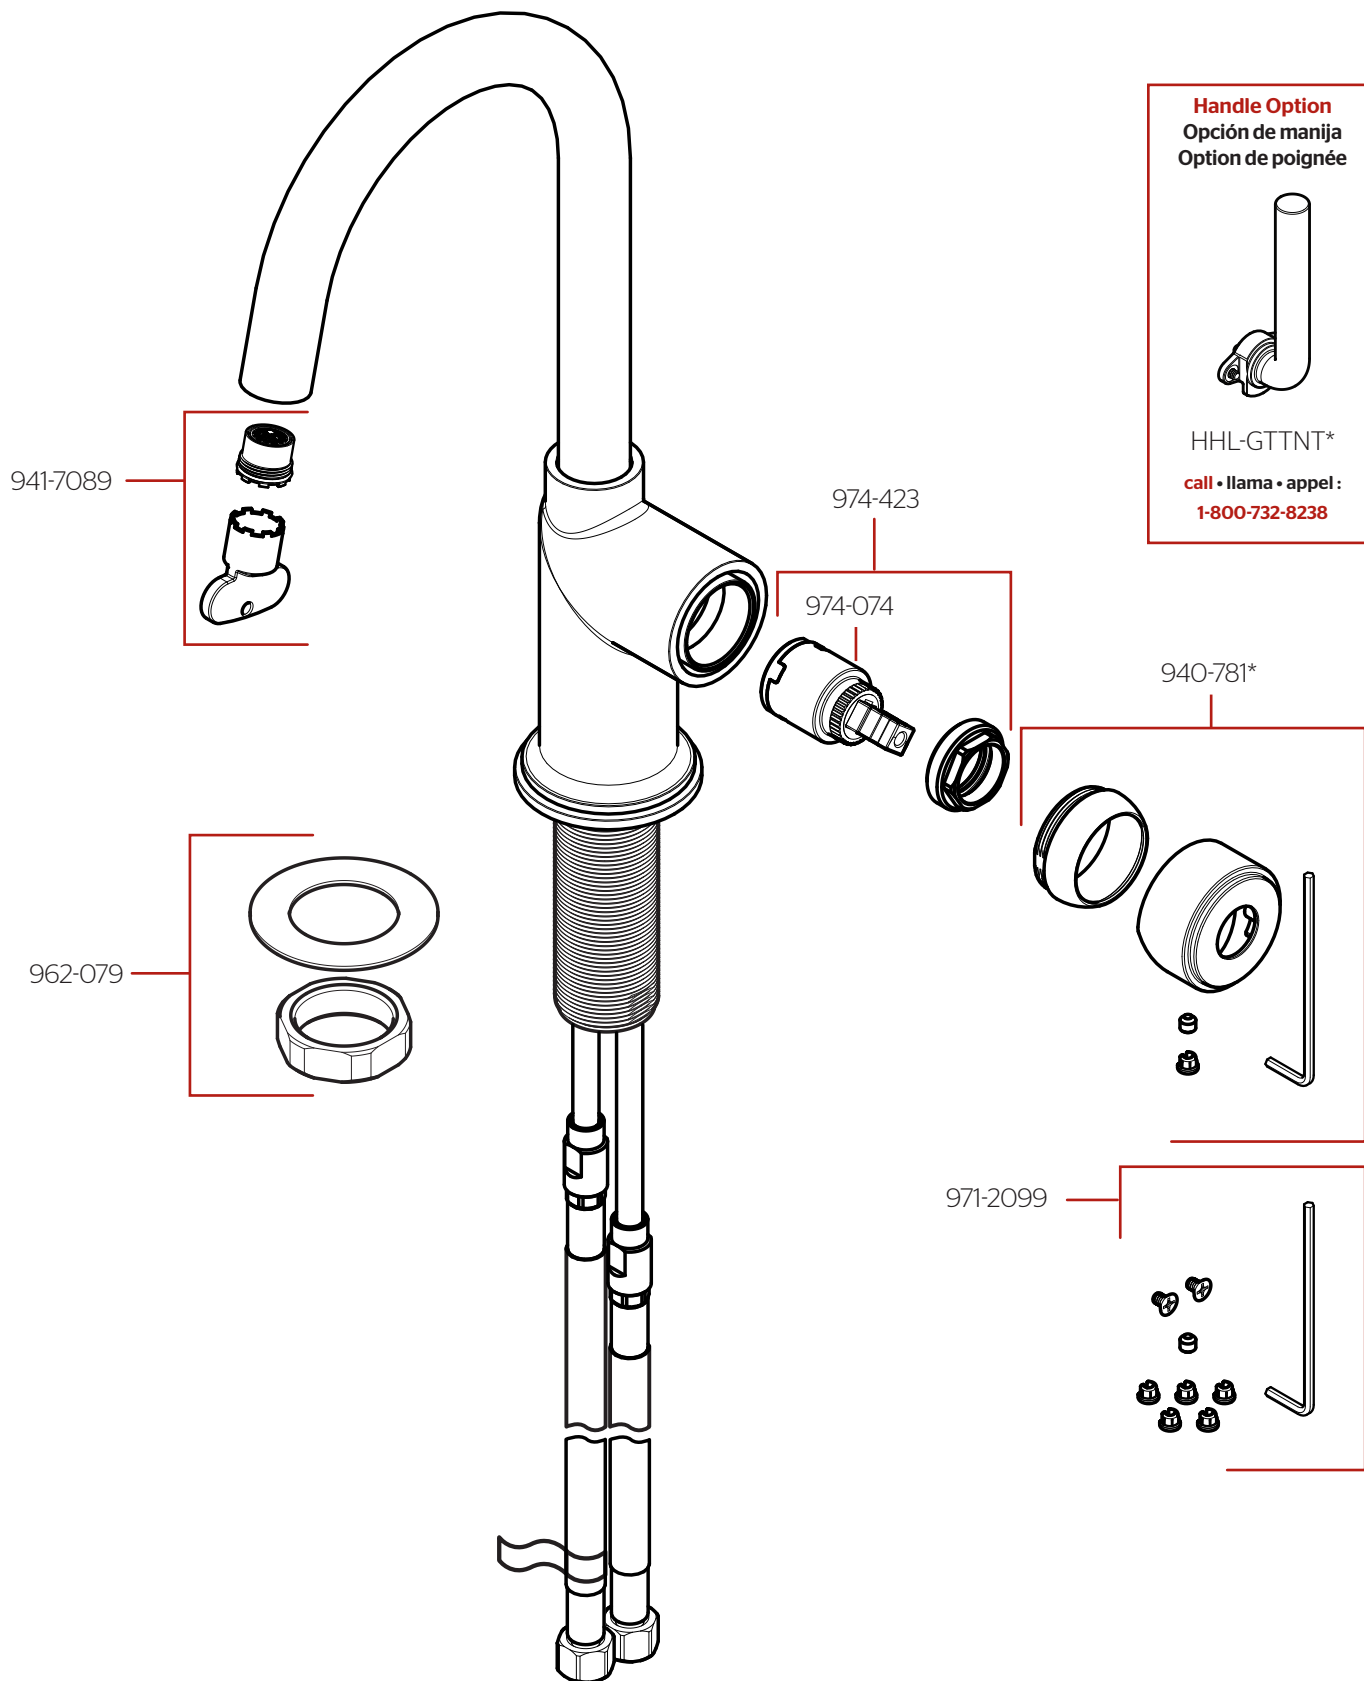

GT72-TNT • Parts Explosion • Hoja de Piezas • Vue Éclatée des Pièces

	English	Español	Français
*	Replace * with Finish Letter	Sustitue * con la letra de acabado	Remplace * avec la lettre de finition
A	Polished Chrome	Cromo Pulido	Chrome Poli
BG	Brushed Gold	Oro Cepillado	Or Balayé
D	Polished Nickel	Niquel Pulido	Nickel Poli
GS	Stainless Steel with Spot Defense	Acero Inoxidable con Spot Defense	Acier Inoxydable avec Spot Defense
SDB	Matte Black with Spot Defense	Negro Mate con Spot Defense	Noir Mat avec Spot Defense