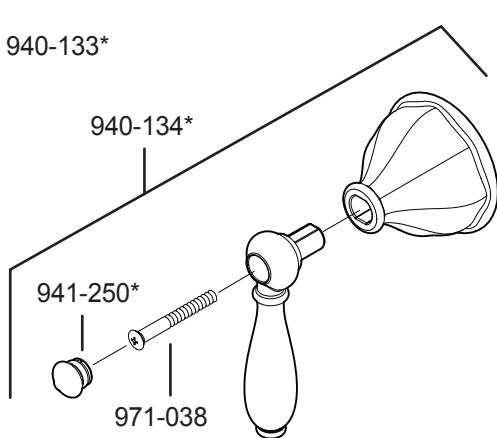

HHL-RP**SGL-RP**

	English	Español	Français
*	Letter Designates Finish	La Letra Indica el Terminado	La Lettre Designe La Fini
A	Polished Chrome	Cromo Pulido	Chrome Poli
J	PVD Brushed Nickel	PVD Niquel Cepillado	PVD Nickel Brosse
Y	Tuscan Bronze	Bronce Toscano	Bronze Le Toscan