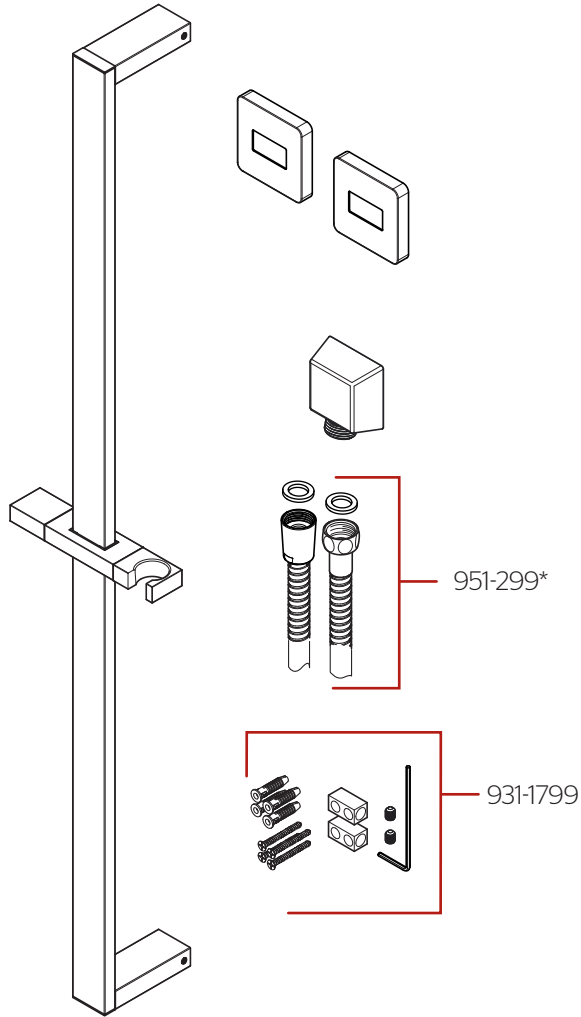

HSK-41SHW • Parts Explosion • Esquema de piezas • Vue éclatée des pièces

	English	Español	Français
*	Replace * with Finish Letter	Sustitue * con la letra de acabado	Remplace * avec la lettre de finition
A	Polished Chrome	Cromo Pulido	Chrome Poli
B	Matte Black	Negra Mate	Noir Mat
BG	PVD Brushed Gold	PVD Oro Cepillado	PVD Or Balayé
D	Polished Nickel	Niquel Pulido	Nickel Poli
J	PVD Brushed Nickel	PVD Niquel Cepillado	PVD Nickel Brosse