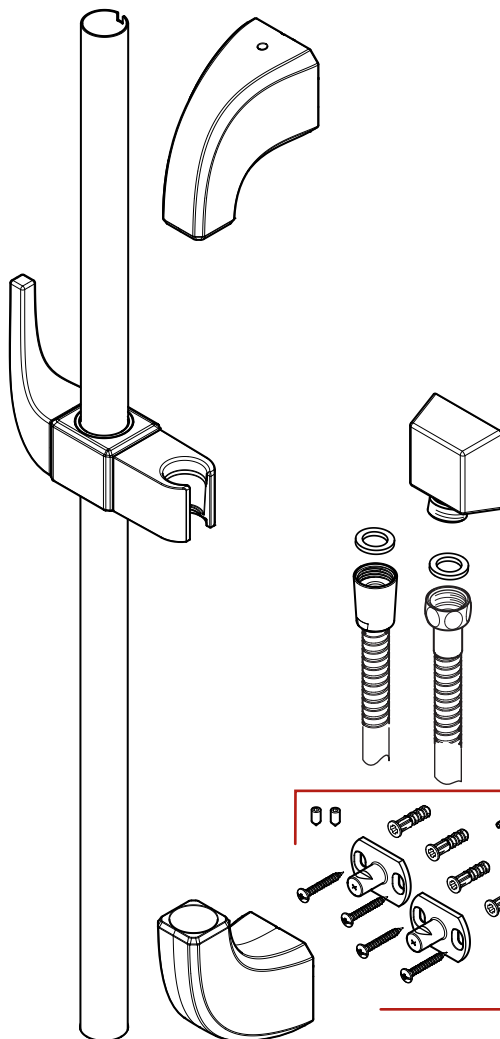

HSK-43SHW • Parts Explosion • Hoja de Piezas • Vue Éclatée des Pièces

931-101

	English	Español	Français
*	Replace * with Finish Letter	Sustitue * con la letra de acabado	Remplace * avec la lettre de finition
A	Polished Chrome	Cromo Pulido	Chrome Poli
B	Matte Black	Negro Mate	Noir Mat
BG	PVD Brushed Gold	PVD Oro Cepillado	PVD Or Balayé
D	Polished Nickel	Niquel Pulido	Nickel Poli
J	PVD Brushed Nickel	PVD Niquel Cepillado	PVD Nickel Brosse