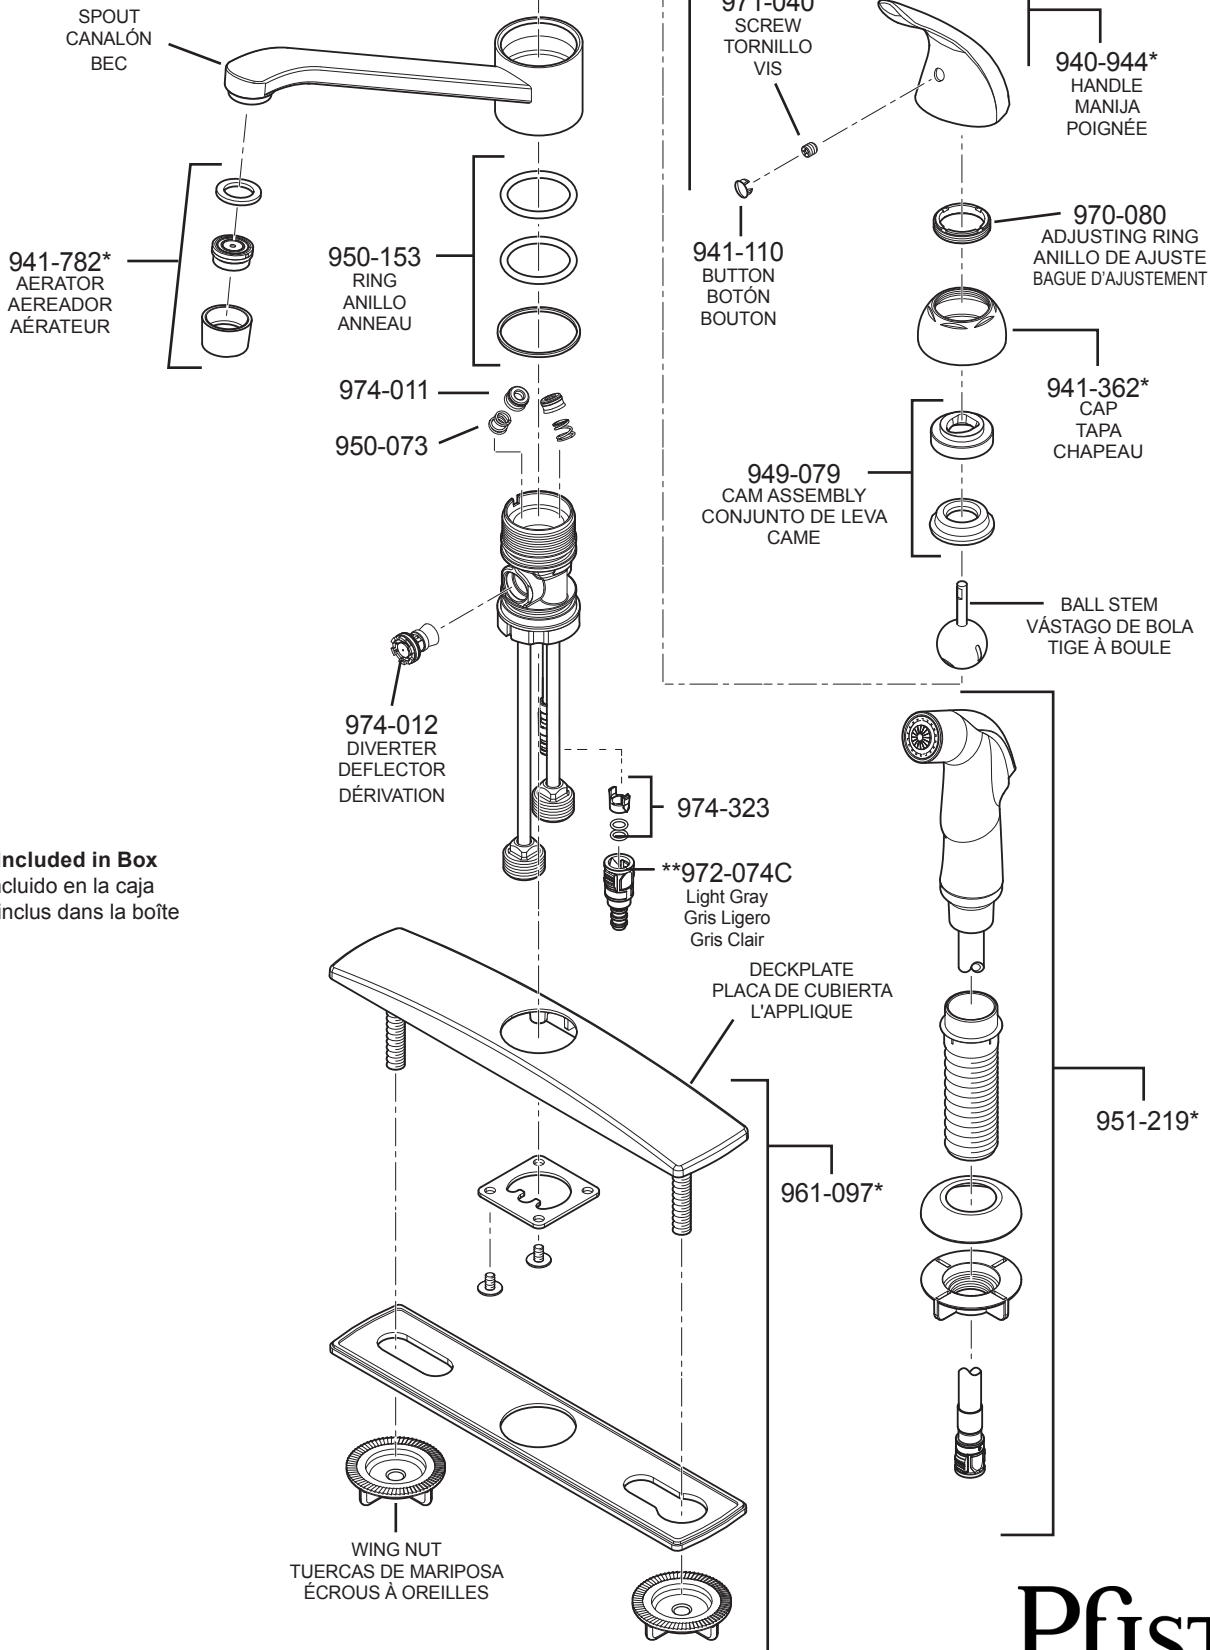

J134

****Not Included in Box**
****No incluido en la caja**
****Non inclus dans la boîte**

	English	Español	Français
*	Letter Designates Finish	La Letra Indica el Terminado	La Lettre Designe La Fini
A	Polished Chrome	Cromo Pulido	Chrome Poli
S	Stainless Steel	Acero Inoxidable	Acier Inoxydable

Pfister™

19701 DaVinci
 Lake Forest, CA 92610
 Phone: 1-800-Pfaucet
 www.pfisterfaucets.com

Spectrum Brands | Hardware & Home Improvement