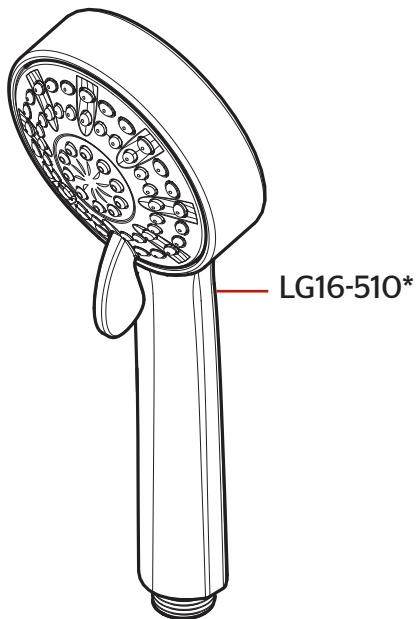

J16-500 • Parts Explosion • Esquema de piezas • Vue éclatée des pièces

PVC Hose
Manguera de PVC
Tuyau en PVC

Grey
Gris
Gris

951-335A

Polished Chrome
Cromo Pulido
Chrome Poli

951-335J

Brushed Nickel
Niquel Cepillado
Nickel Brosse

Stainless Steel Hose
Manguera de Acero Inoxidable
Tuyau d'acier Inoxydable

	English	Español	Français
*	Replace * with Finish Letter	Sustitue * con la letra de acabado	Remplace * avec la lettre de finition
A	Polished Chrome	Cromo Pulido	Chrome Poli
DG	Grey	Gris	Gris
J	PVD Brushed Nickel	PVD Niquel Cepillado	PVD Nickel Brosse