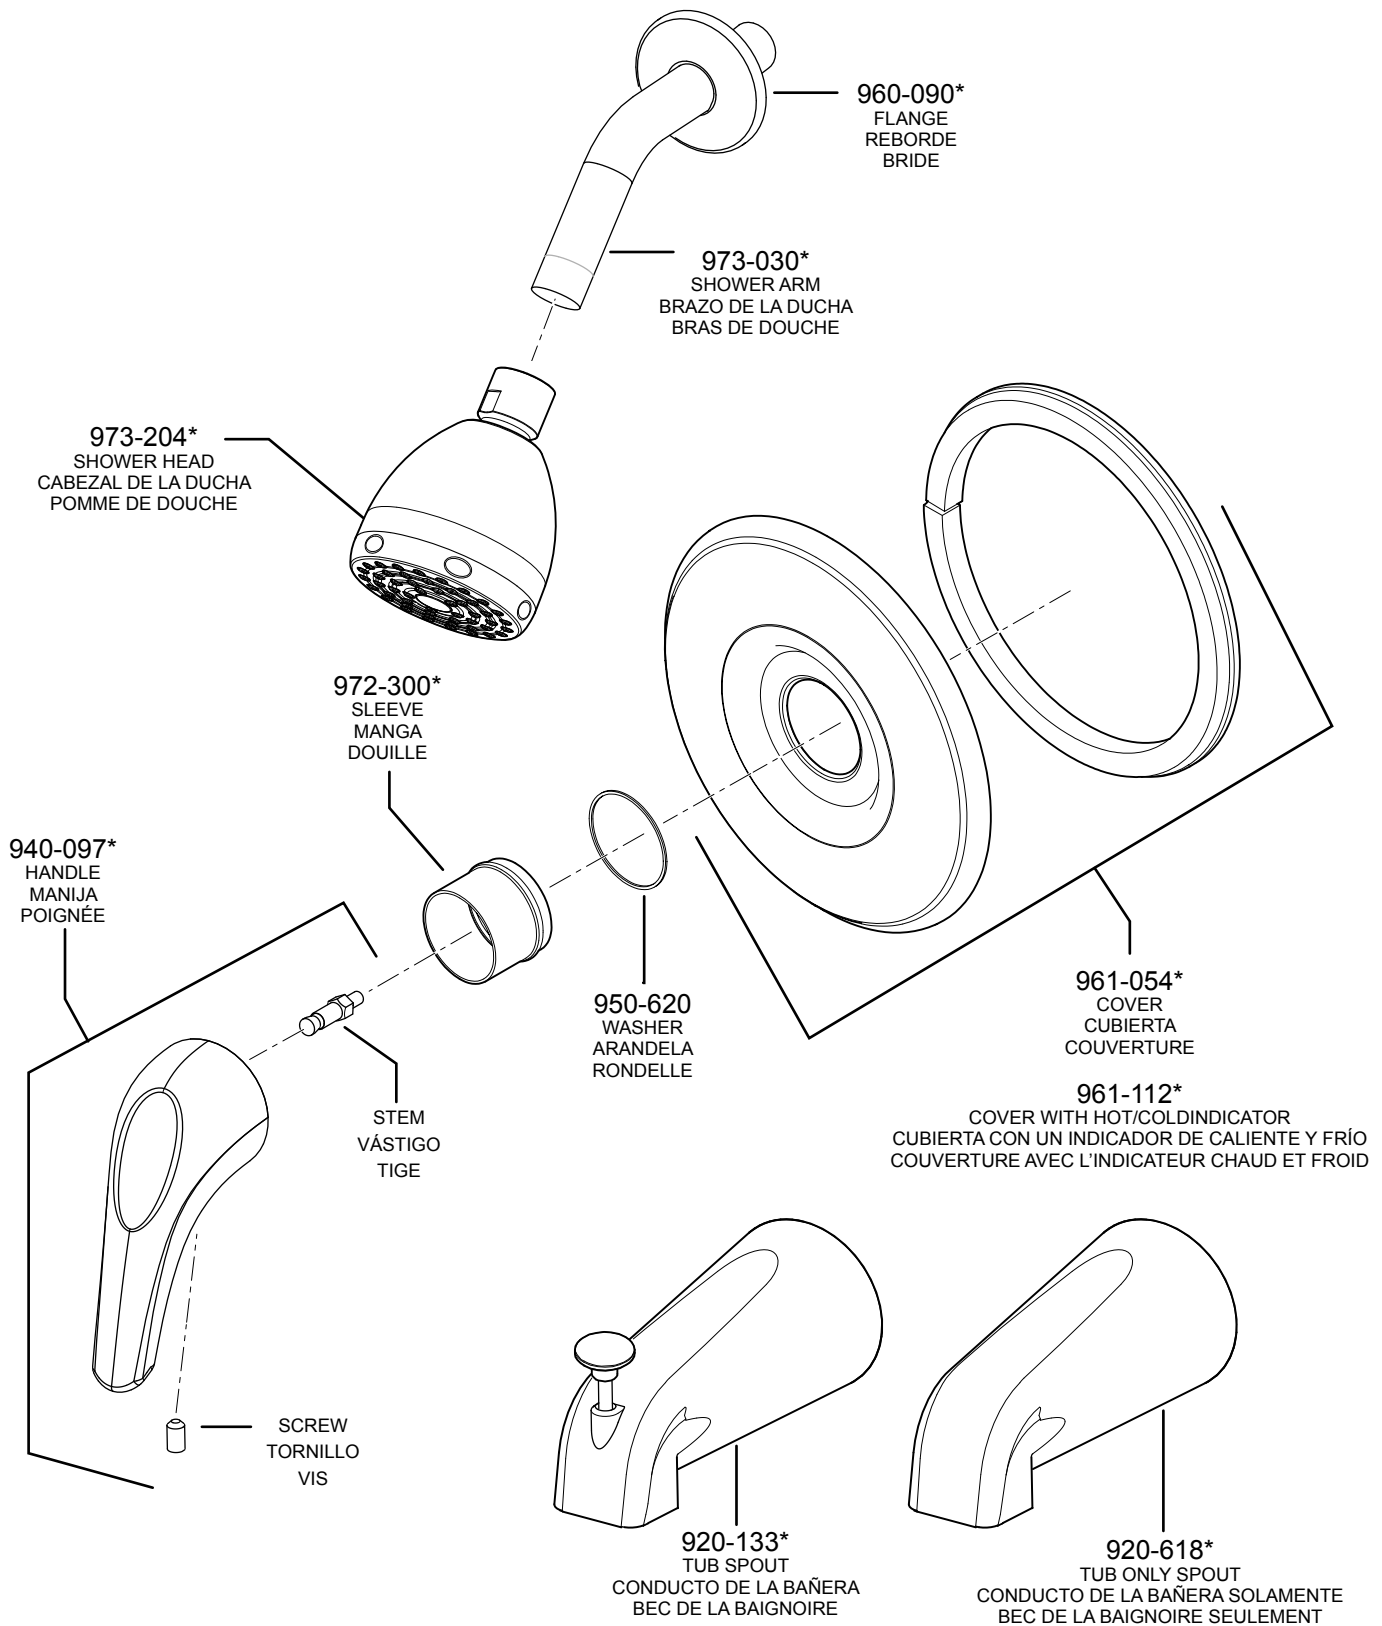

R89-010X ■ G89-020X ■ G89-030X ■ J89-020X ■ J89-030X

	English	Español	Français
*	Letter Designates Finish	La Letra Indica el Terminado	La Lettre Designe La Fini
A	Polished Chrome	Cromo Pulido	Chrome Poli
J	PVD Brushed Nickel	PVD Niquel Cepillado	PVD Nickel Brosse
Y**	Tuscan Bronze	Bronce Toscano	Bronze Le Toscan