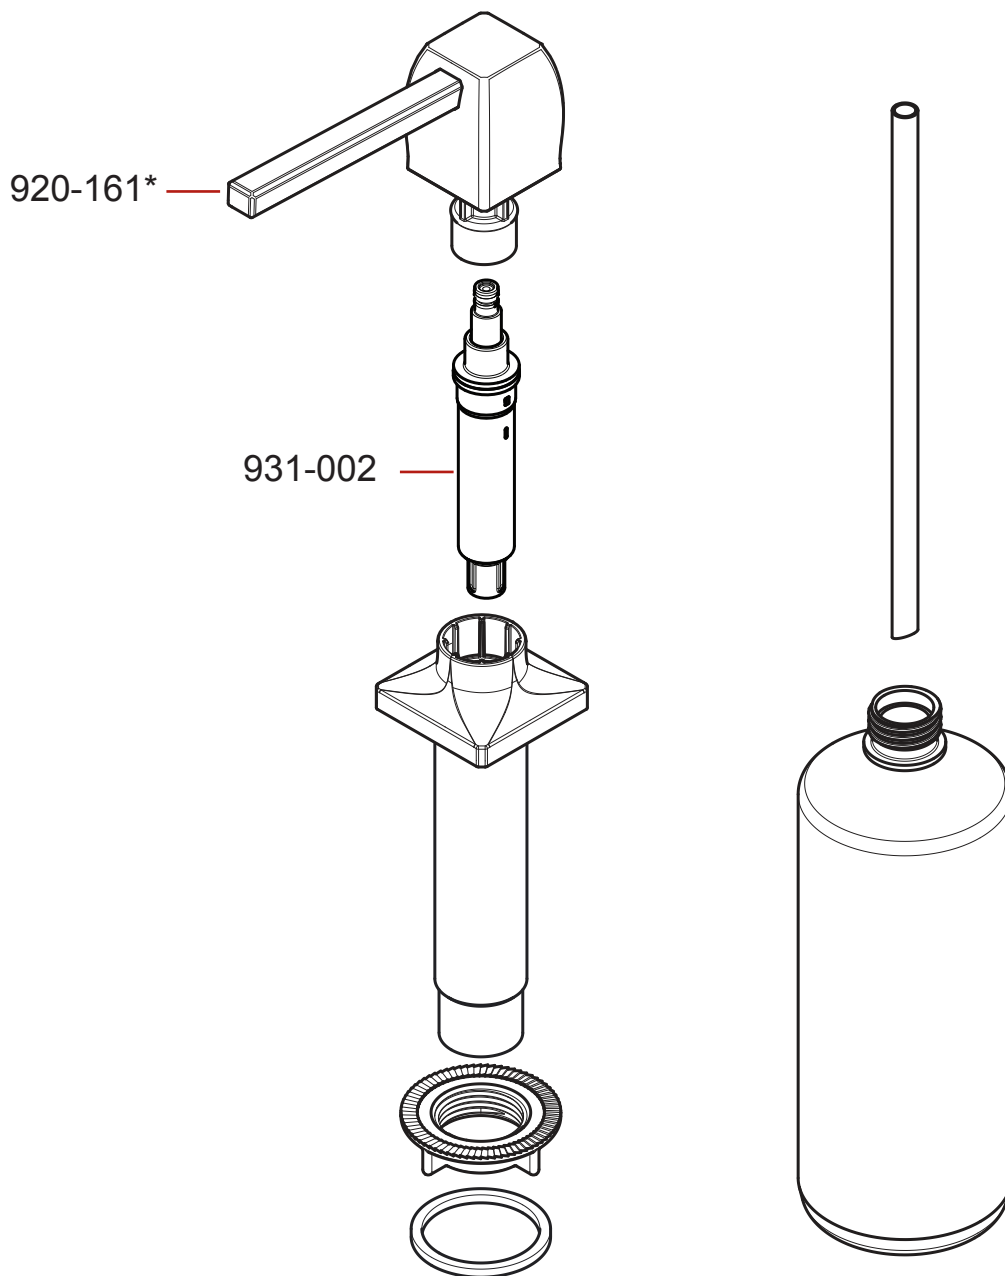

KSD-T • Parts Explosion • Esquema de piezas • Vue éclatée des pièces

	English	Español	Français
*	Replace * with Finish Letter	Sustitue * con la letra de acabado	Remplace * avec la lettre de finition
A	Polished Chrome	Cromo Pulido	Chrome Poli
D	PVD Polished Nickel	PVD Niquel Pulido	PVD Nickel Poli
S	Stainless Steel	Acero Inoxidable	Acier Inoxydable
Y	Tuscan Bronze	Bronce Toscano	Bronze Le Toscan