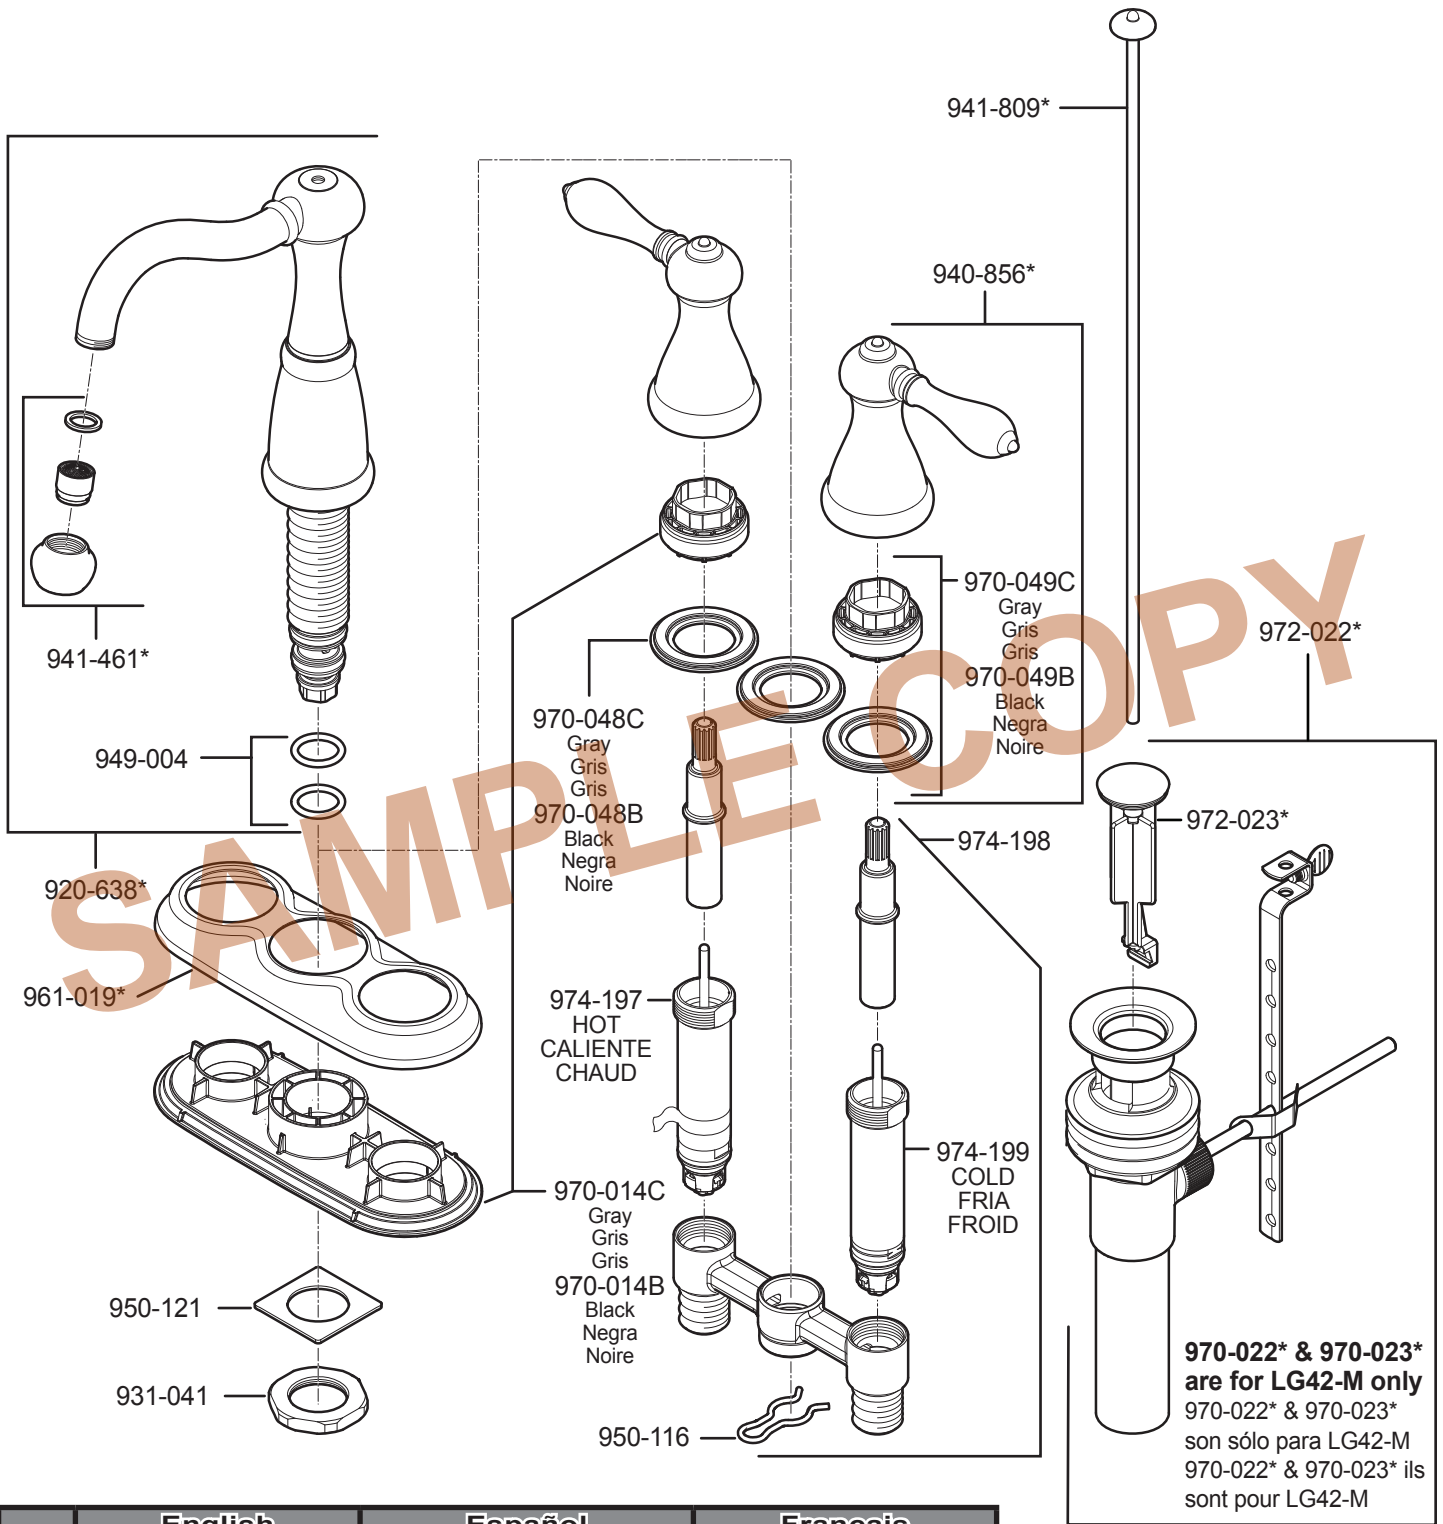

LF-046-M • LG46-M

	English	Español	Français
*	Letter Designates Finish	La Letra Indica el Terminado	La Lettre Designe La Fini
A	Polished Chrome	Cromo Pulido	Chrome Poli
D	PVD Polished Nickel	PVD Niquel Pulido	PVD Nickel Poli
E	Rustic Pewter	Peltre Rústico	Étain Rustique
J	PVD Brushed Nickel	PVD Niquel Cepillado	PVD Nickel Brosse
U	Rustic Bronze	Bronce Rústico	Bronze Rustique
Y	Tuscan Bronze	Bronce Toscano	Bronze Le Toscan
Z	Oil Rubbed Bronze	Bronce Frotado Con Aceite	Bronze Huilé

Pfister™

19701 DaVinci
Lake Forest, CA 92610
Phone: 1-800-Pfaucet
www.pfisterfaucets.com