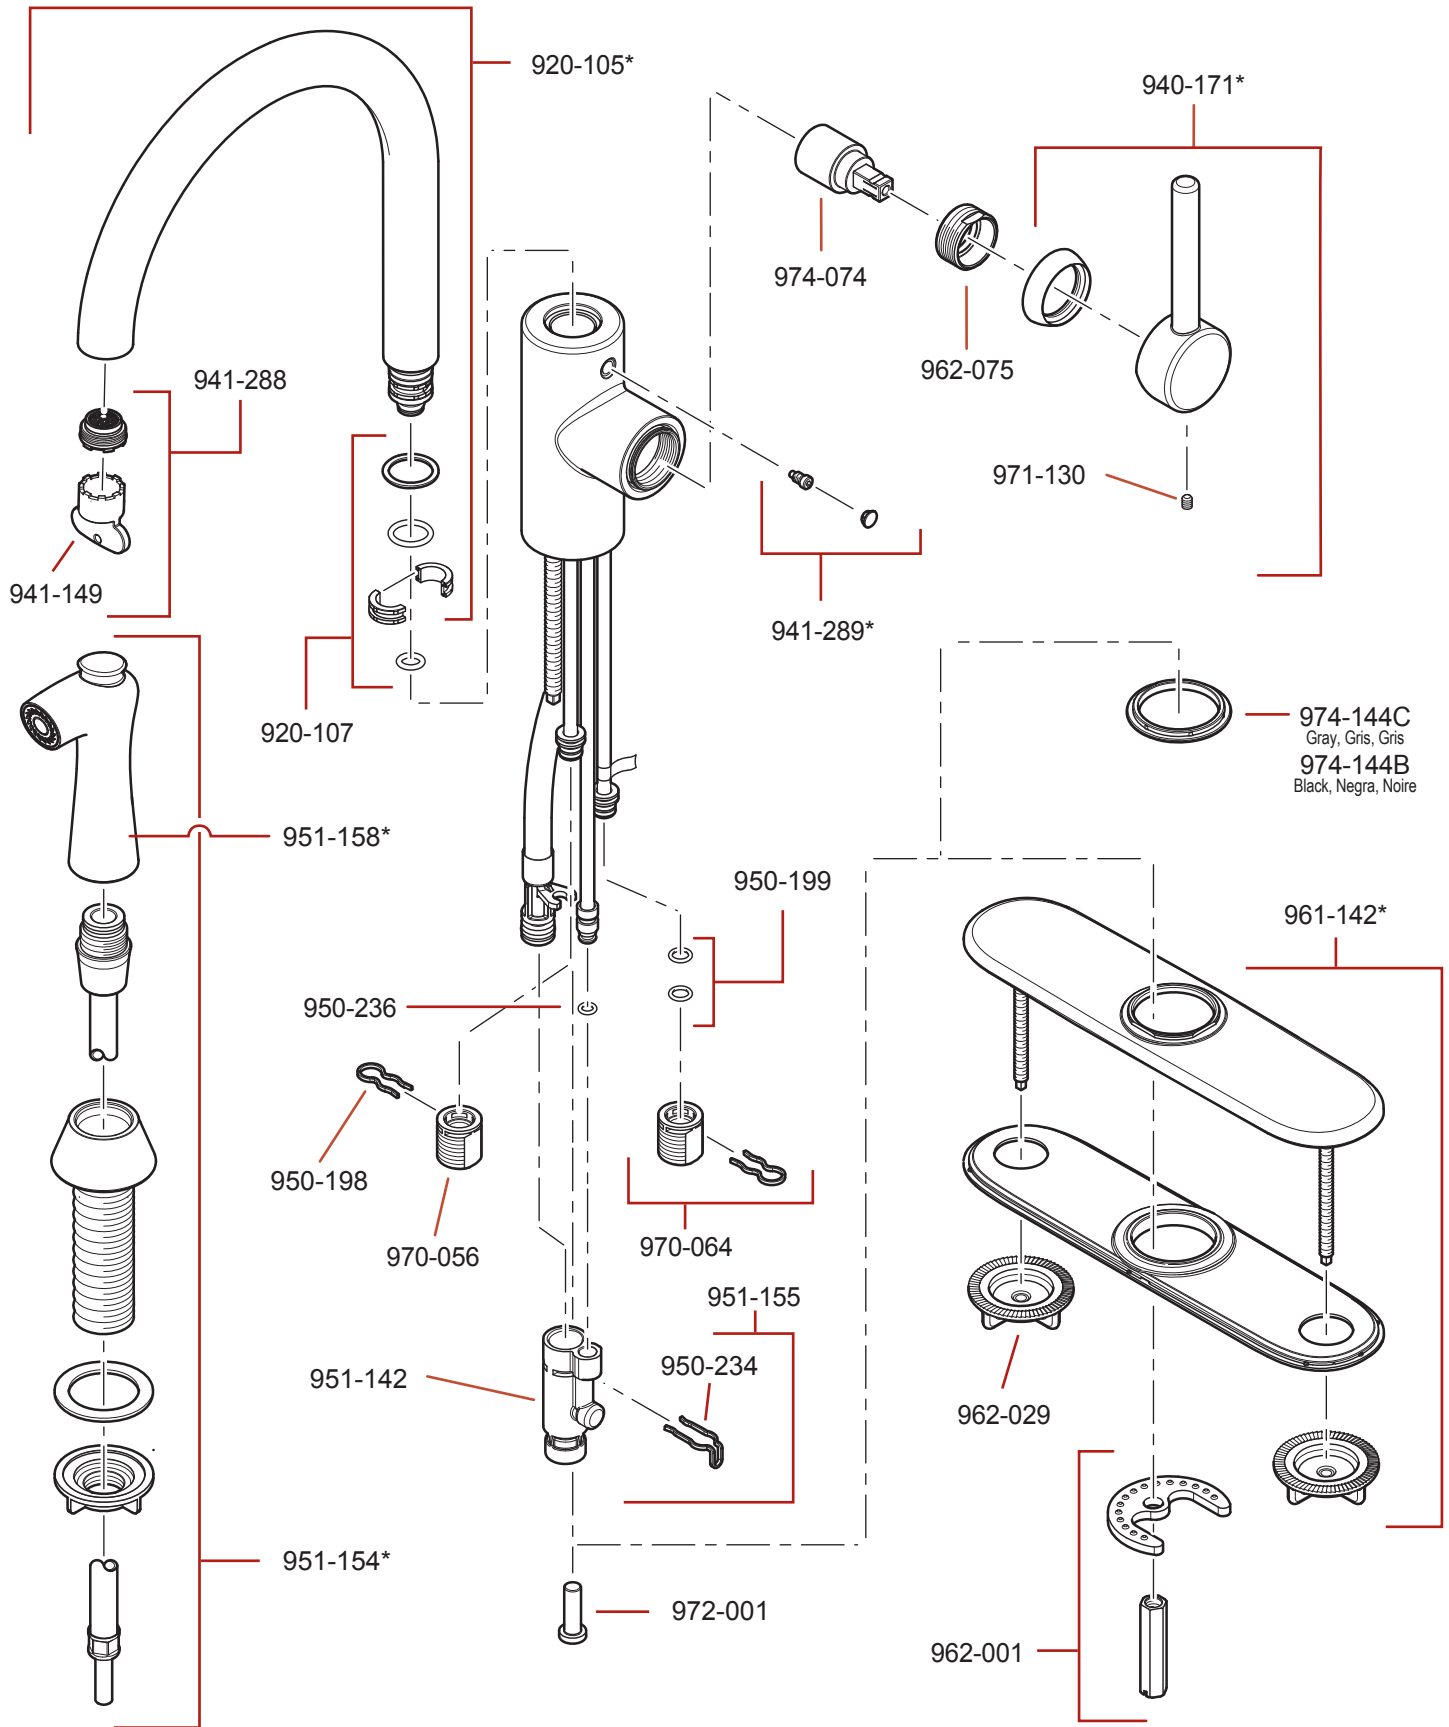

LF029-4SL • Parts Explosion • Esquema de piezas • Vue éclatée des pièces

	English	Español	Français
•	Replace * with Finish Letter	Substituye * con la letra de acabado	Remplace * avec la lettre de finition
A	Polished Chrome	Cromo Pulido	Chrome Poli
S	Stainless Steel	Acero Inoxidable	Acier Inoxydable