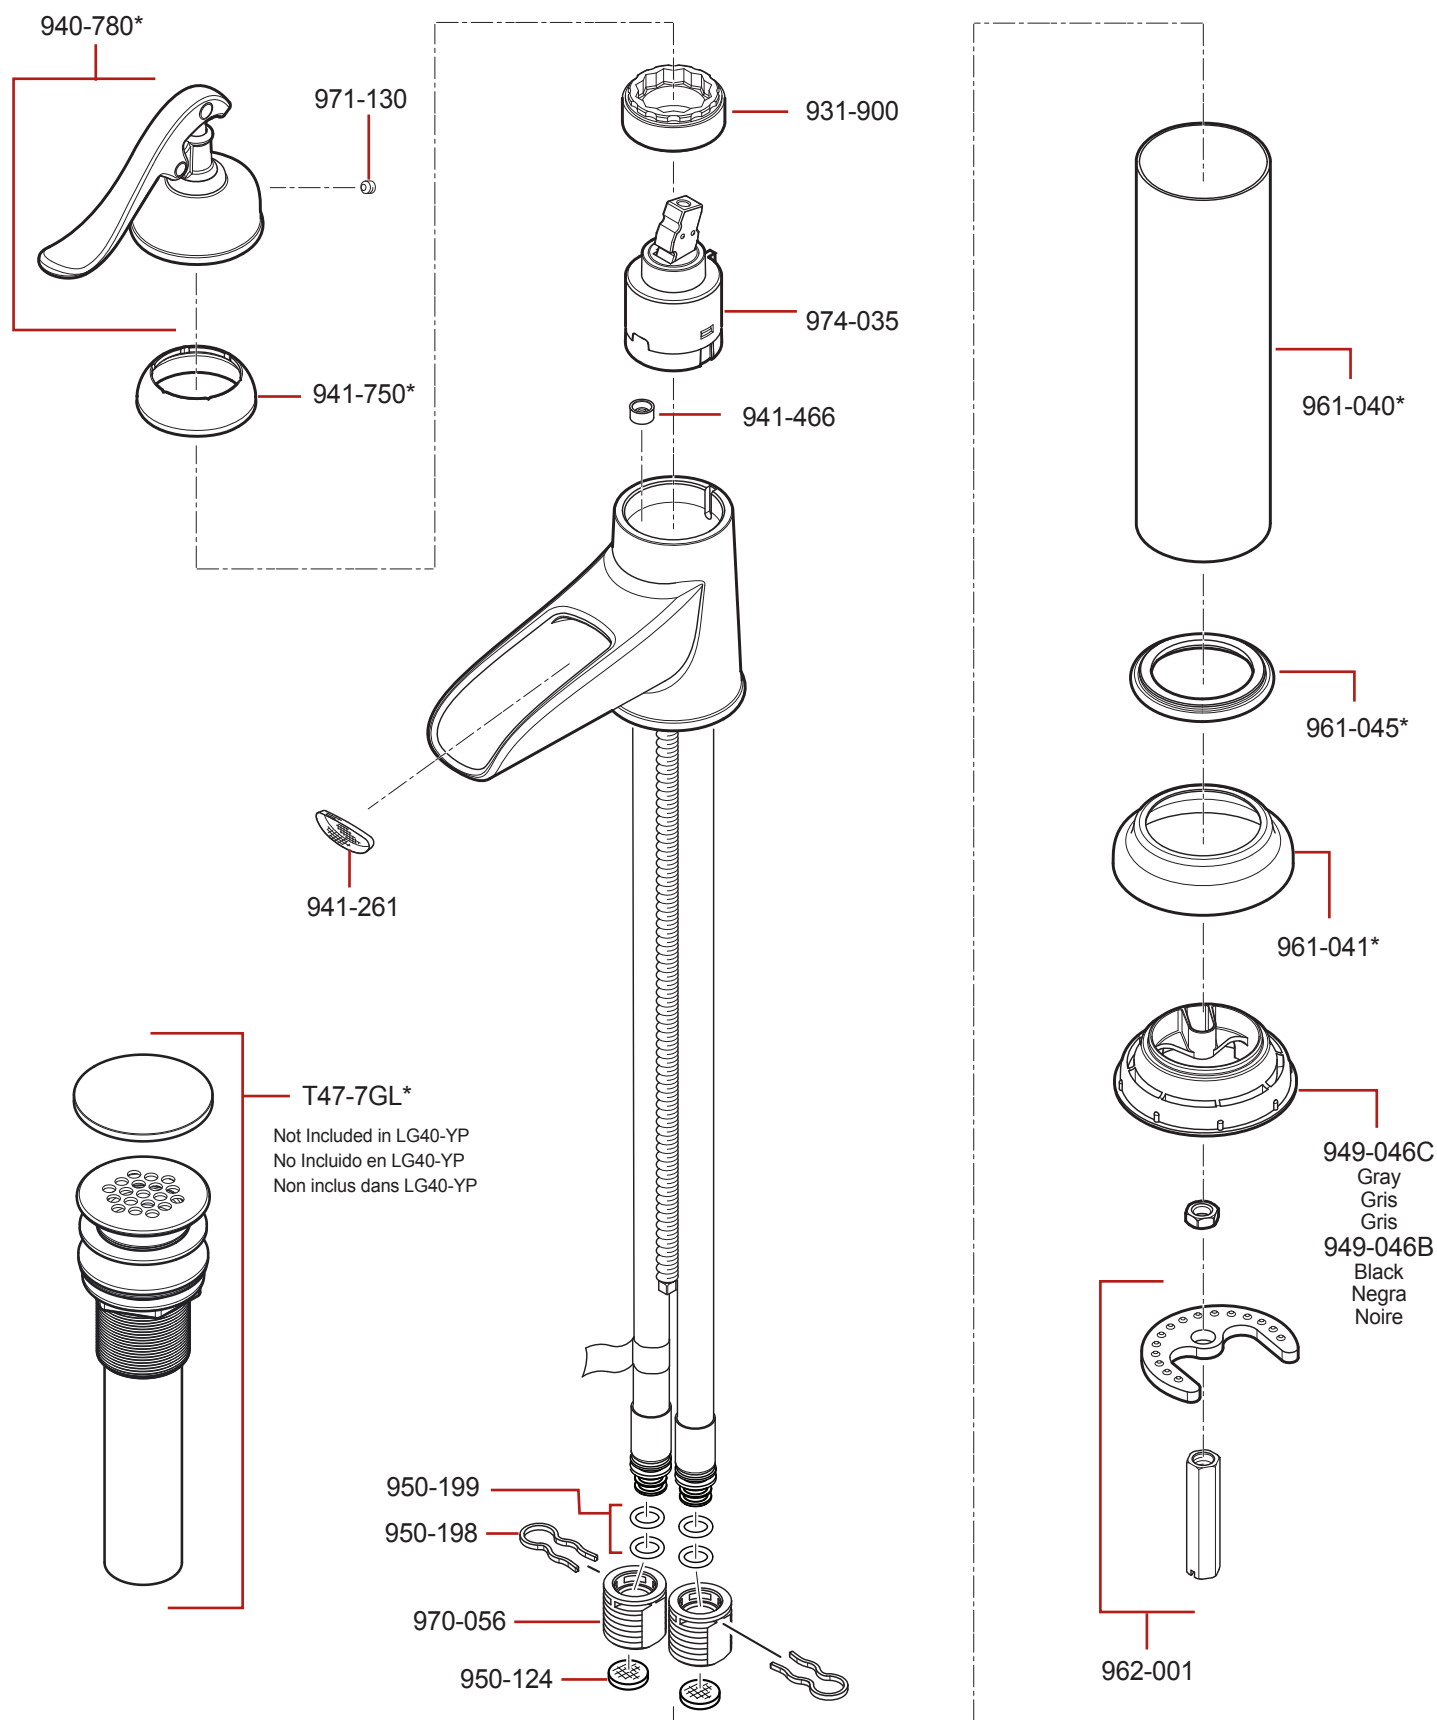

LF-040-YP • LF-M40-YP • LG40-YP • Parts Explosion • Esquema de piezas • Vue éclatée des pièces

	English	Español	Français
*	Replace * with Finish Letter	Sustitue * con la letra de acabado	Remplace * avec la lettre de finition
A	Polished Chrome	Cromo Pulido	Chrome Poli
J	PVD Brushed Nickel	PVD Niquel Cepillado	PVD Nickel Brosse
U	Rustic Bronze	Bronce Rústico	Bronze Rustique
Y	Tuscan Bronze	Bronce Toscano	Bronze Le Toscan