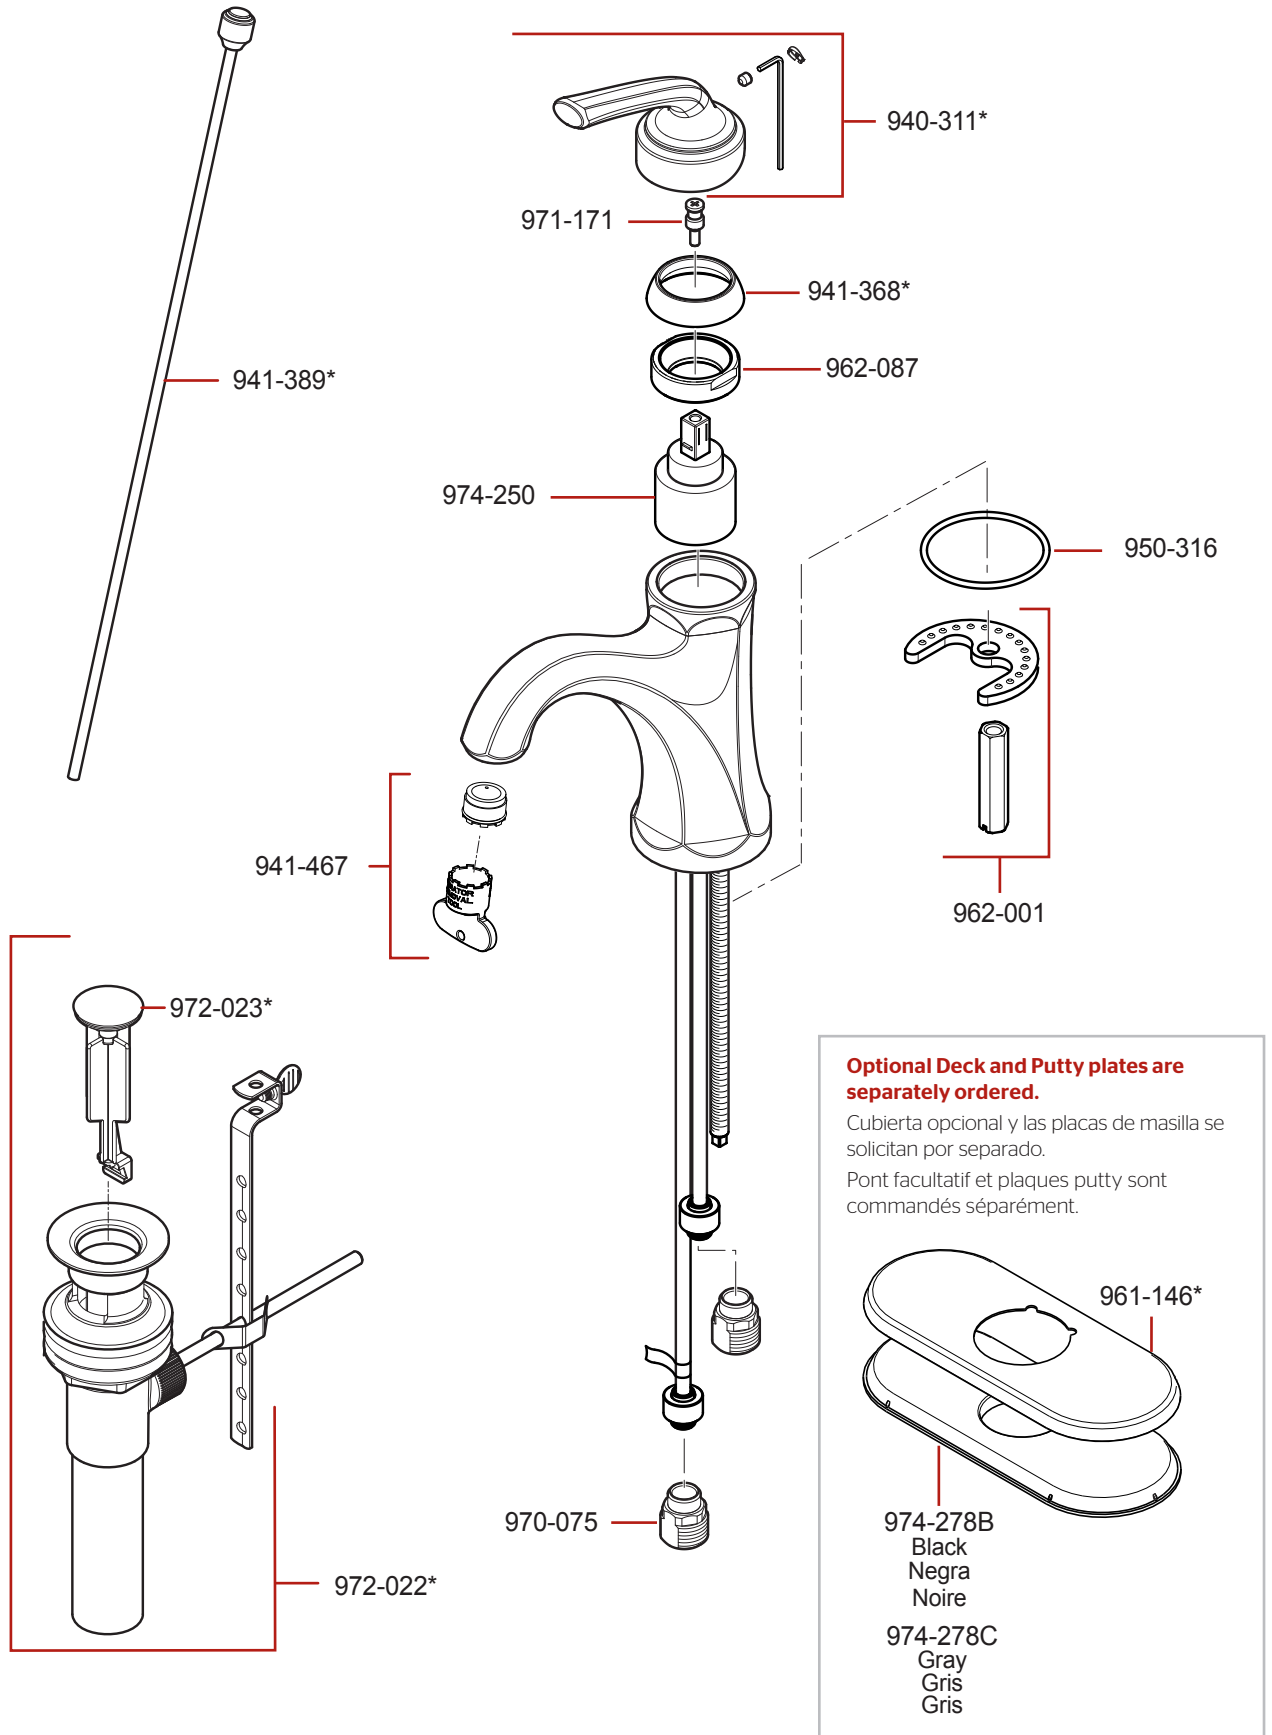

LF-042-AE • Parts Explosion • Esquema de piezas • Vue éclatée des pièces

English	Español	Français
* Replace * with Finish Letter	Sustitue * con la letra de acabado	Remplace * avec la lettre de finition
D PVD Polished Nickel	PVD Niquel Pulido	PVD Nickel Poli

If installation surface depth is thicker than 1 1/2" order Extension Kit 971-086.

Si la profundidad superficie del fregadero es más gruesa que 1 1/2", por favor pida la pieza de repuesto 971-086.

Si la profondeur surface de le évier est plus épaisse que 1 1/2", svp commandez le numéro de la pièce disponible 971-086.