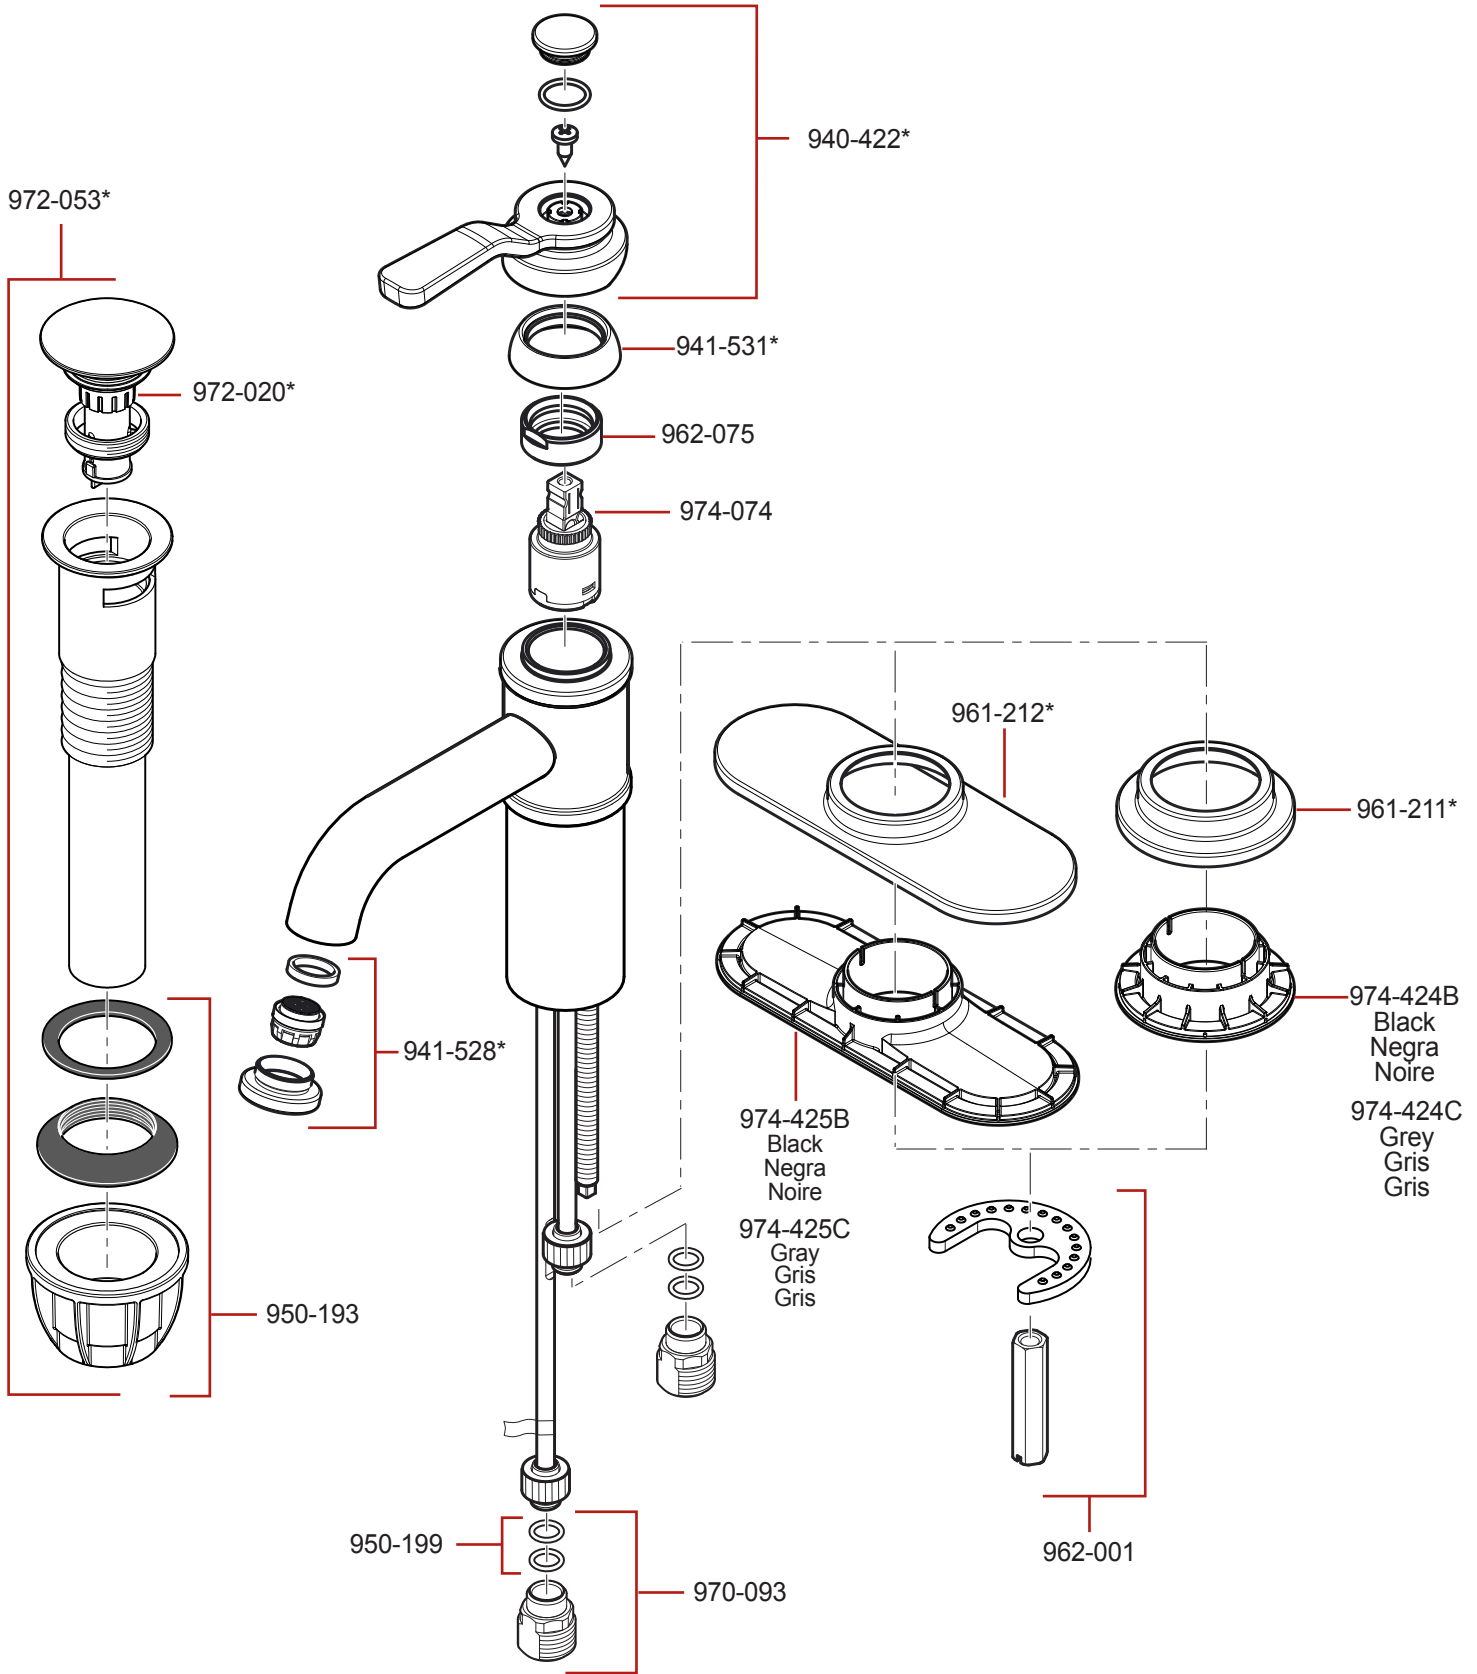

LF-042-BC • Parts Explosion • Esquema de piezas • Vue éclatée des pièces

| | English | Español | Français |
|----|----------------------------------|------------------------------------|---------------------------------------|
| * | Replace * with Finish Letter | Sustitue * con la letra de acabado | Remplace * avec la lettre de finition |
| B | Matte Black | Negra Mate | Noir Mat |
| GS | Brushed Nickel with Spot Defense | Níquel Cepillado con Spot Defense | Nickel Brossé avec Spot Defense |
| J | PVD Brushed Nickel | PVD Níquel Cepillado | PVD Nickel Brosse |
| Y | Tuscan Bronze | Bronce Toscano | Bronze Le Toscan |