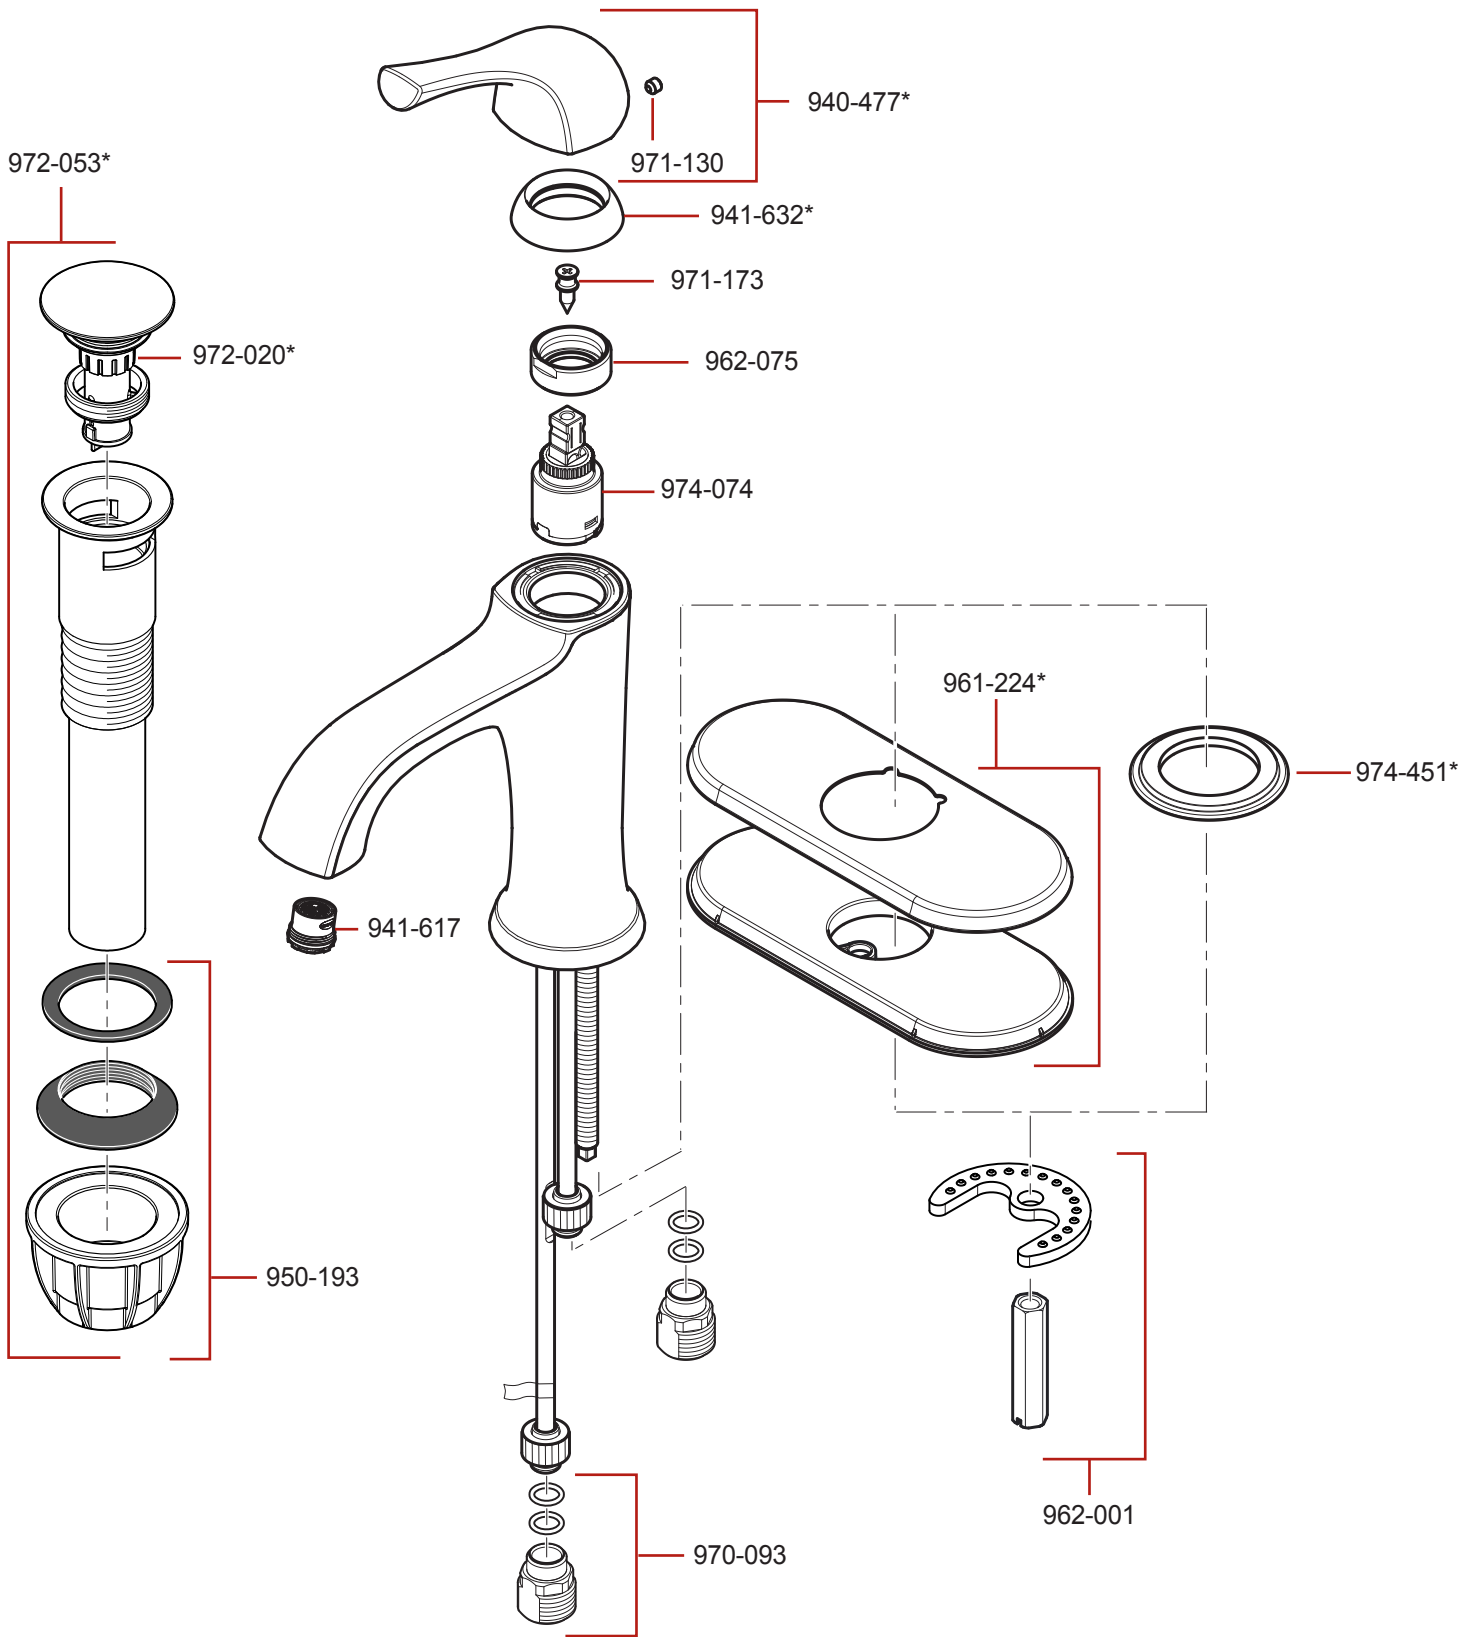

LF-042-LR • Parts Explosion • Esquema de piezas • Vue éclatée des pièces

	English	Español	Français
*	Replace * with Finish Letter	Sustitue * con la letra de acabado	Remplace * avec la lettre de finition
A	Polished Chrome	Cromo Pulido	Chrome Poli
B	Matte Black	Negra Mate	Noir Mat
GS	Brushed Nickel with Spot Defense	Niquel Cepillado con Spot Defense	Nickel Brosse avec Spot Defense
Y	Tuscan Bronze	Bronce Toscano	Bronze Le Toscan