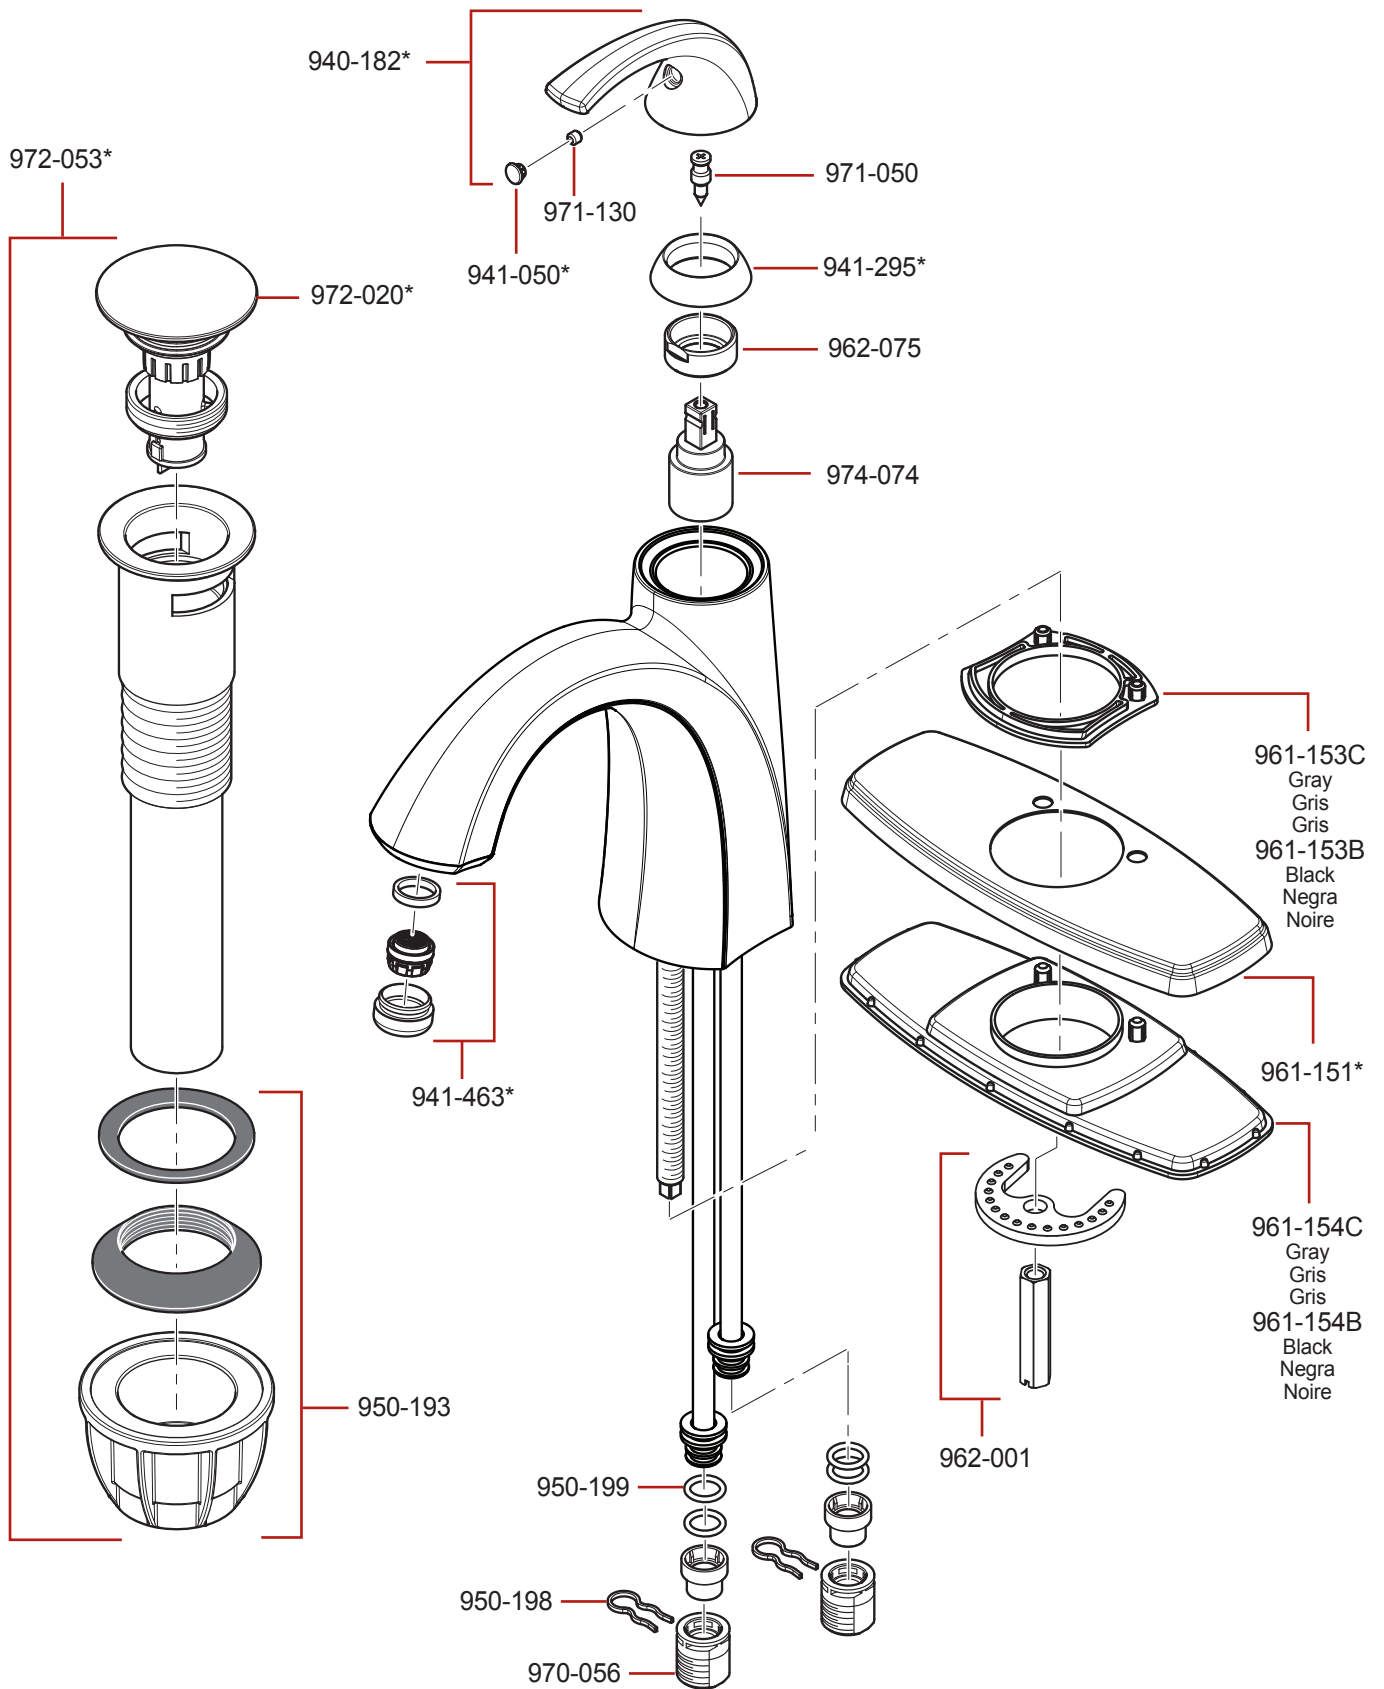

# LF-042-SL • Parts Explosion • Esquema de piezas • Vue éclatée des pièces

|   | English                      | Español                            | Français                              |
|---|------------------------------|------------------------------------|---------------------------------------|
| * | Replace * with Finish Letter | Sustitue * con la letra de acabado | Remplace * avec la lettre de finition |
| A | Polished Chrome              | Cromo Pulido                       | Chrome Poli                           |
| J | PVD Brushed Nickel           | PVD Niquel Cepillado               | PVD Nickel Brosse                     |
| Y | Tuscan Bronze                | Bronce Toscano                     | Bronze Le Toscan                      |