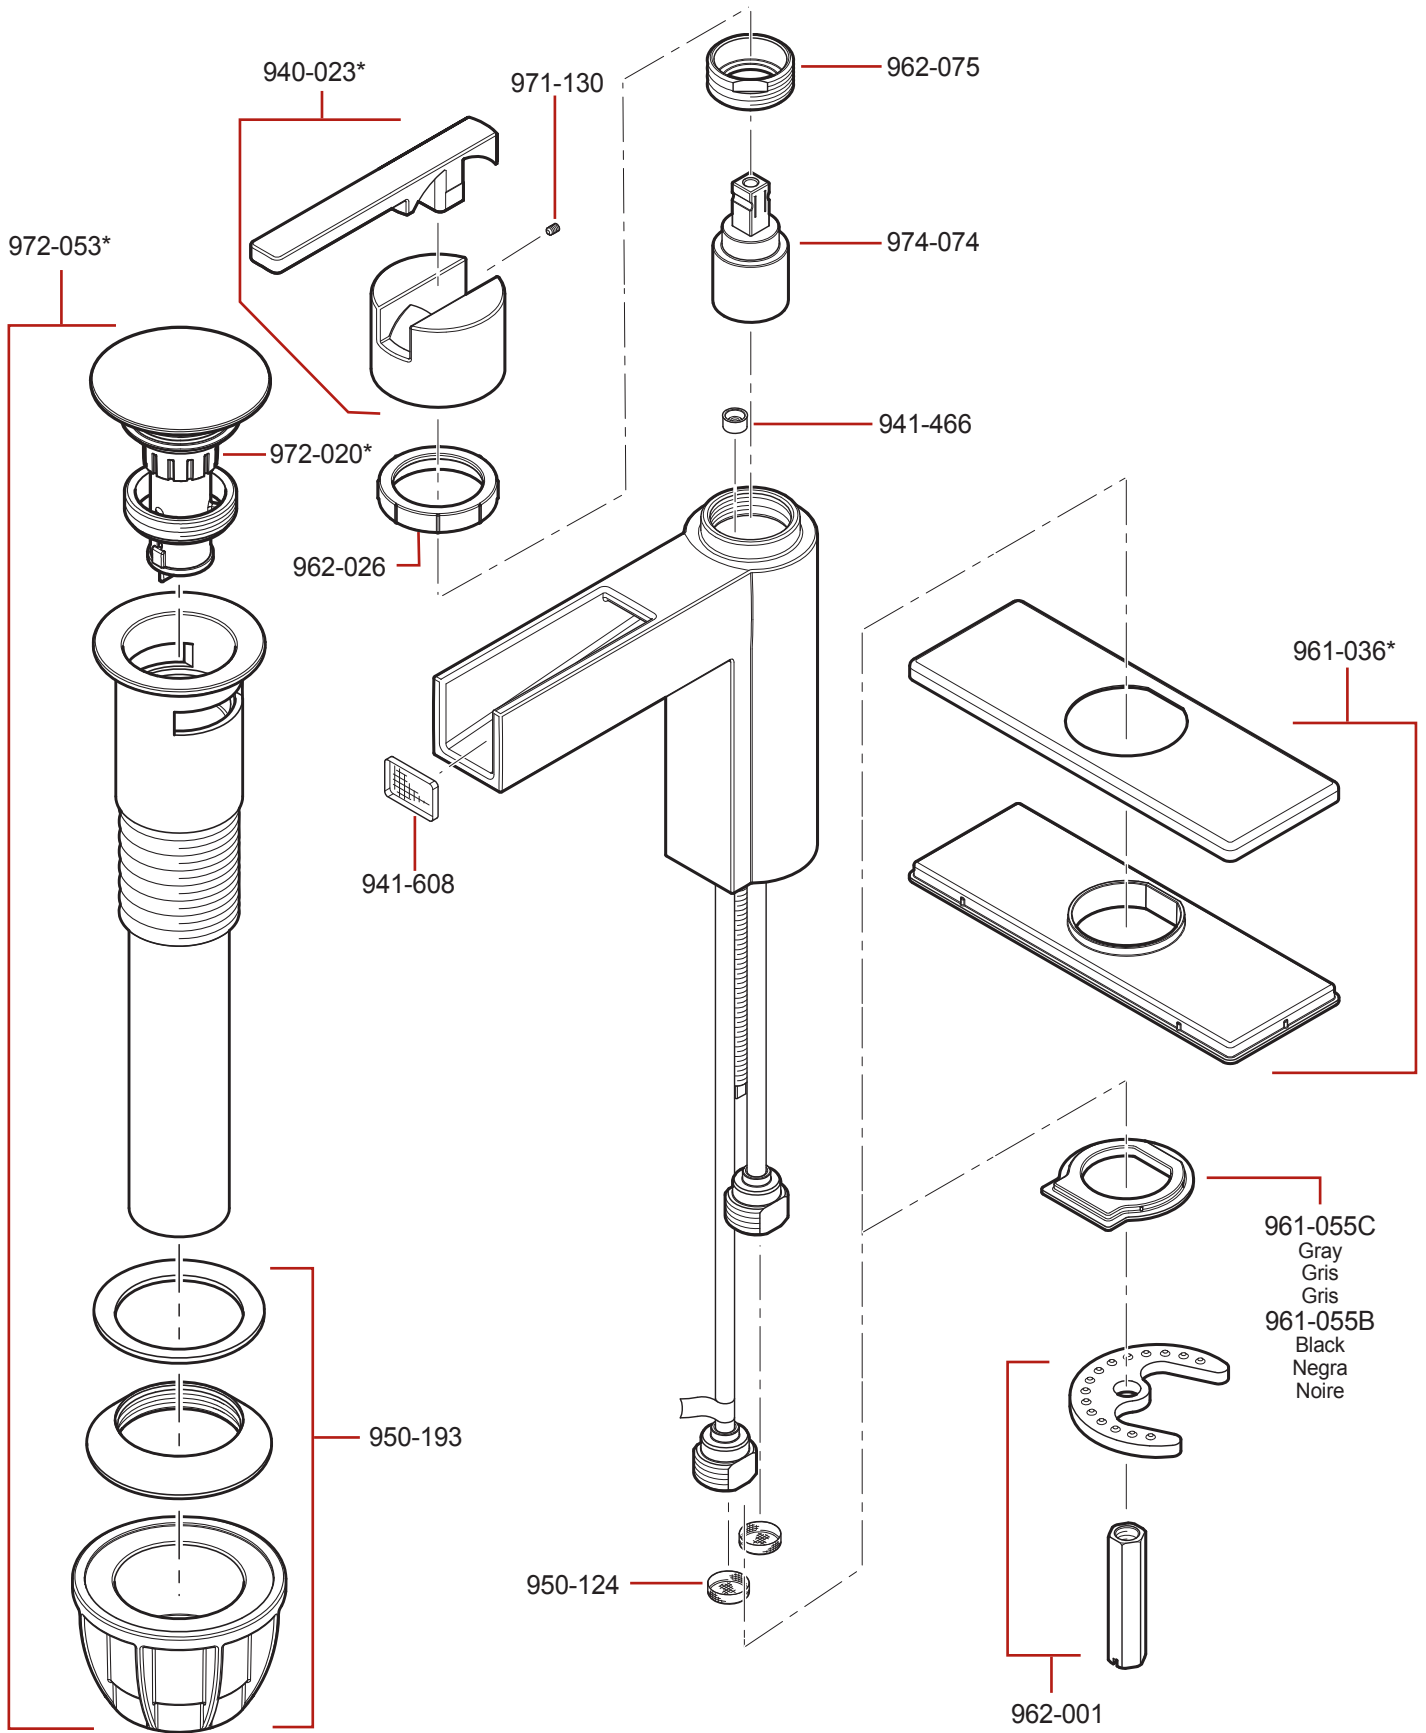

LF-042-VG • Parts Explosion • Esquema de piezas • Vue éclatée des pièces

	English	Español	Français
*	Replace * with Finish Letter	Sustitue * con la letra de acabado	Remplace * avec la lettre de finition
A	Polished Chrome	Cromo Pulido	Chrome Poli
J	PVD Brushed Nickel	PVD Niquel Cepillado	PVD Nickel Brosse
Y	Tuscan Bronze	Bronce Toscano	Bronze Le Toscan