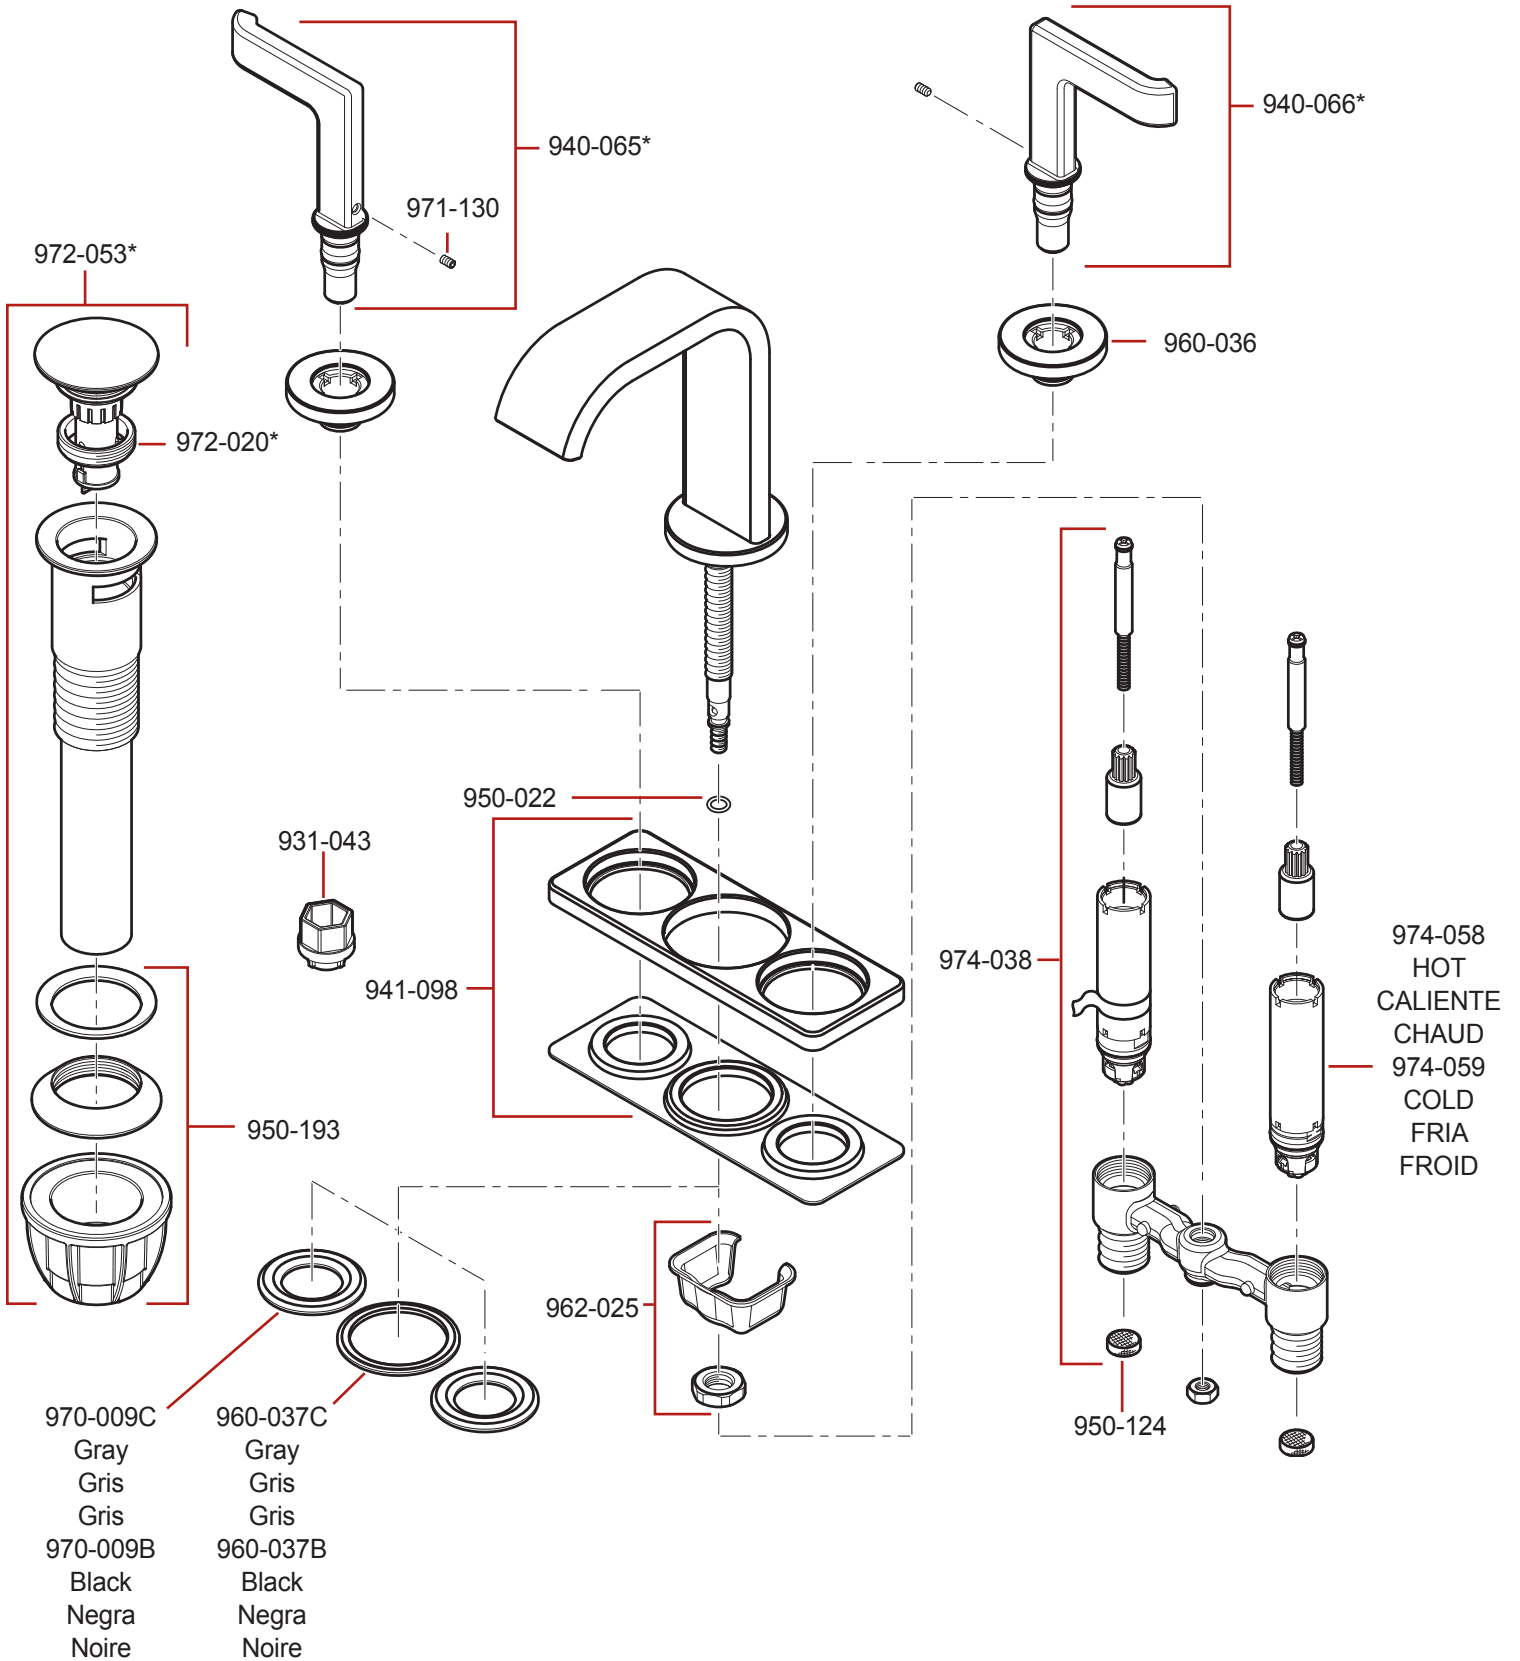

LF-046-SY • Parts Explosion • Esquema de piezas • Vue éclatée des pièces

	English	Español	Français
*	Replace * with Finish Letter	Sustitue * con la letra de acabado	Remplace * avec la lettre de finition
A	Polished Chrome	Cromo Pulido	Chrome Poli
J	PVD Brushed Nickel	PVD Niquel Cepillado	PVD Nickel Brosse