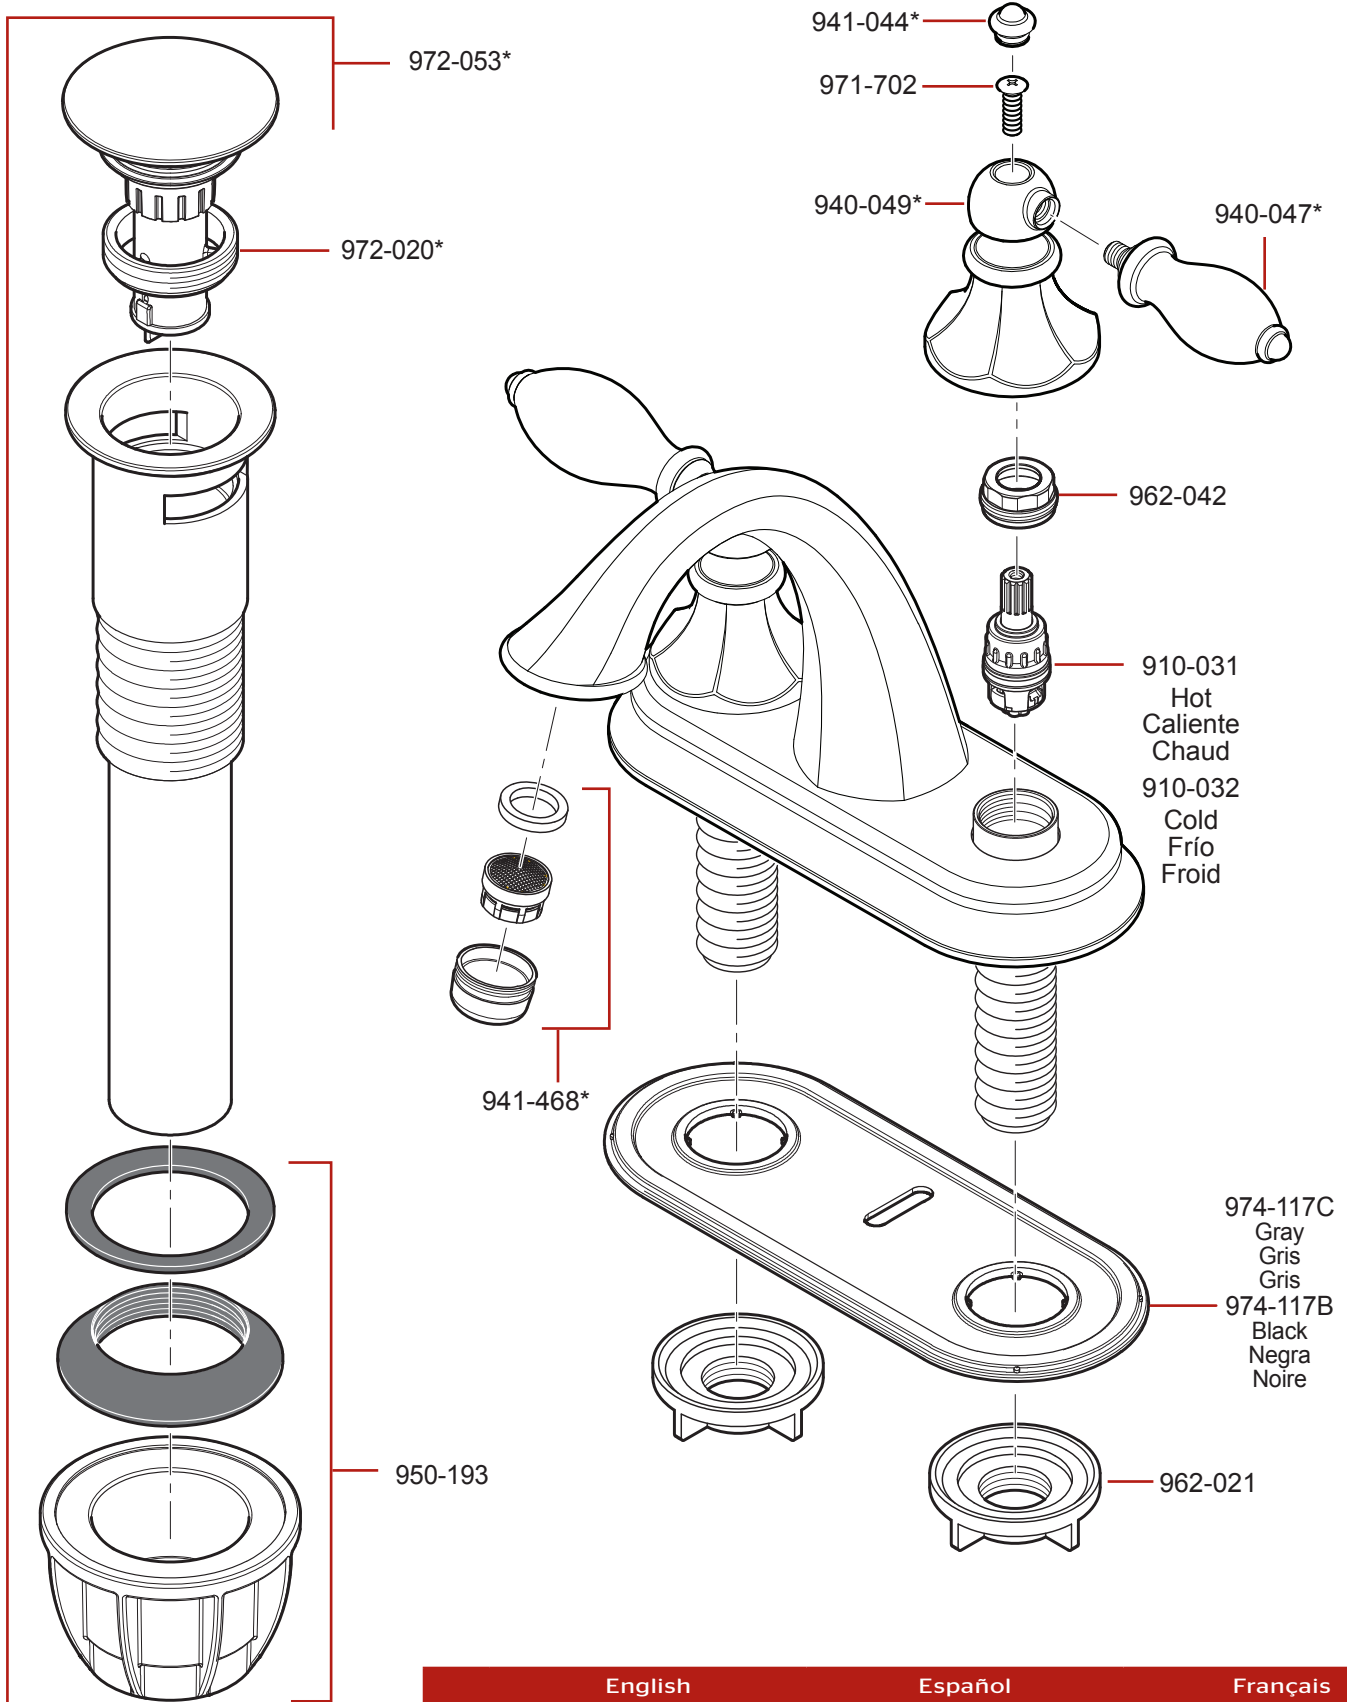

# LF-048-E • Parts Explosion • Esquema de piezas • Vue éclatée des pièces

	English	Español	Français
*	Replace * with Finish Letter	Sustitue * con la letra de acabado	Remplace * avec la lettre de finition
A	Polished Chrome	Cromo Pulido	Chrome Poli
AB	Polished Chrome with Brass Accent	Acabado de Cromo Pulido con Extremo de Latón	Chrome Poli Fini avec Bout en Laiton
G	Velvet Aged Bronze	Bronce Envejecido Con Apariencia a Terciopelo	Âgé Le Bronze Avec Le Apparence De Velours
J	PVD Brushed Nickel	PVD Niquel Cepillado	PVD Nickel Brosse
Y	Tuscan Bronze	Bronce Toscano	Bronze Le Toscan