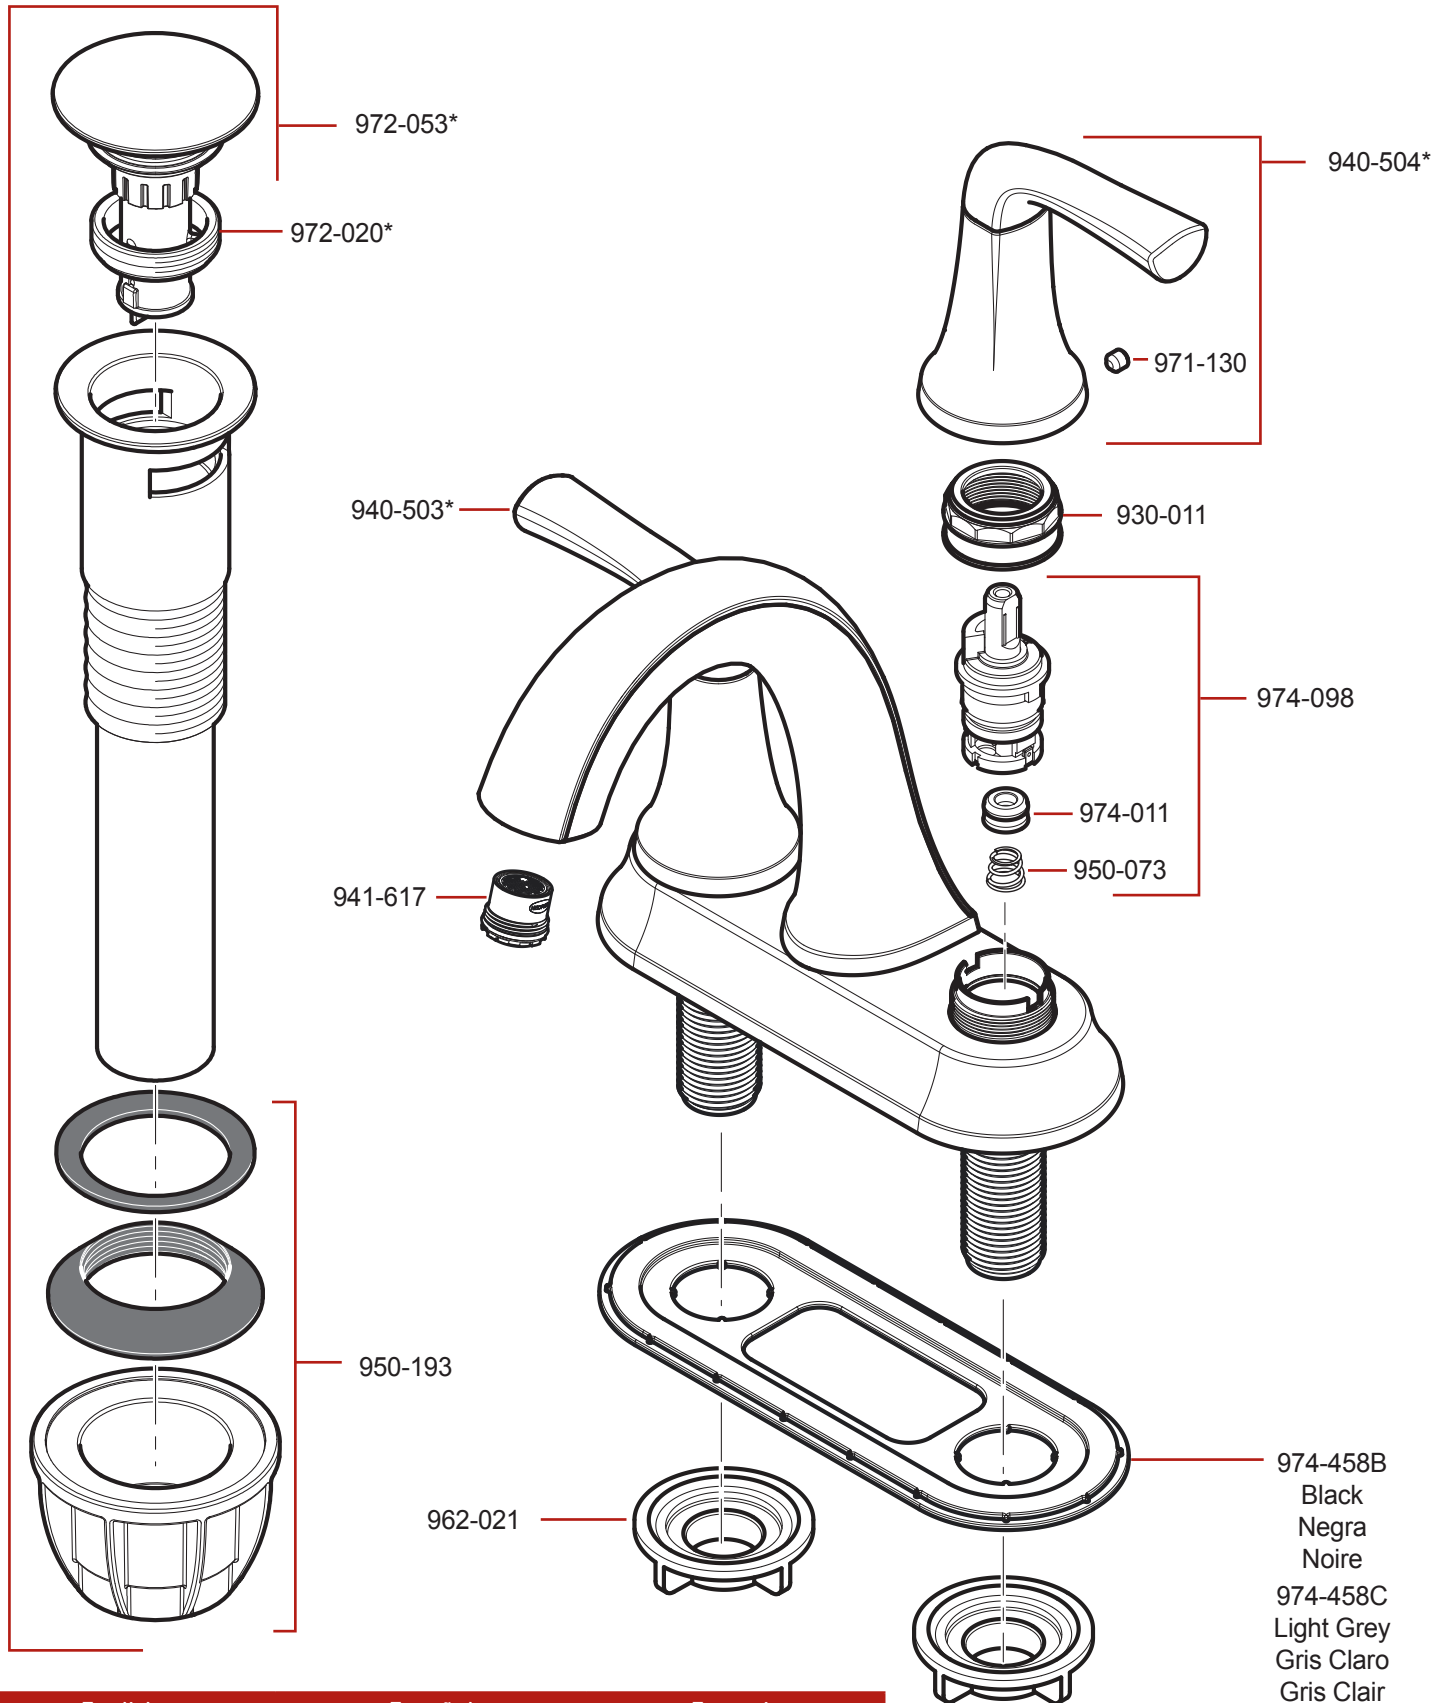

LF-048-LR • Parts Explosion • Esquema de piezas • Vue éclatée des pièces

	English	Español	Français
*	Replace * with Finish Letter	Sustitue * con la letra de acabado	Remplace * avec la lettre de finition
A	Polished Chrome	Cromo Pulido	Chrome Poli
B	Matte Black	Negra Mate	Noir Mat
GS	Brushed Nickel with Spot Defense	Niquel Cepillado con Spot Defense	Nickel Brosse avec Spot Defense
Y	Tuscan Bronze	Bronce Toscano	Bronze Le Toscan

974-458B
Black
Negra
Noire
974-458C
Light Grey
Gris Claro
Gris Clair