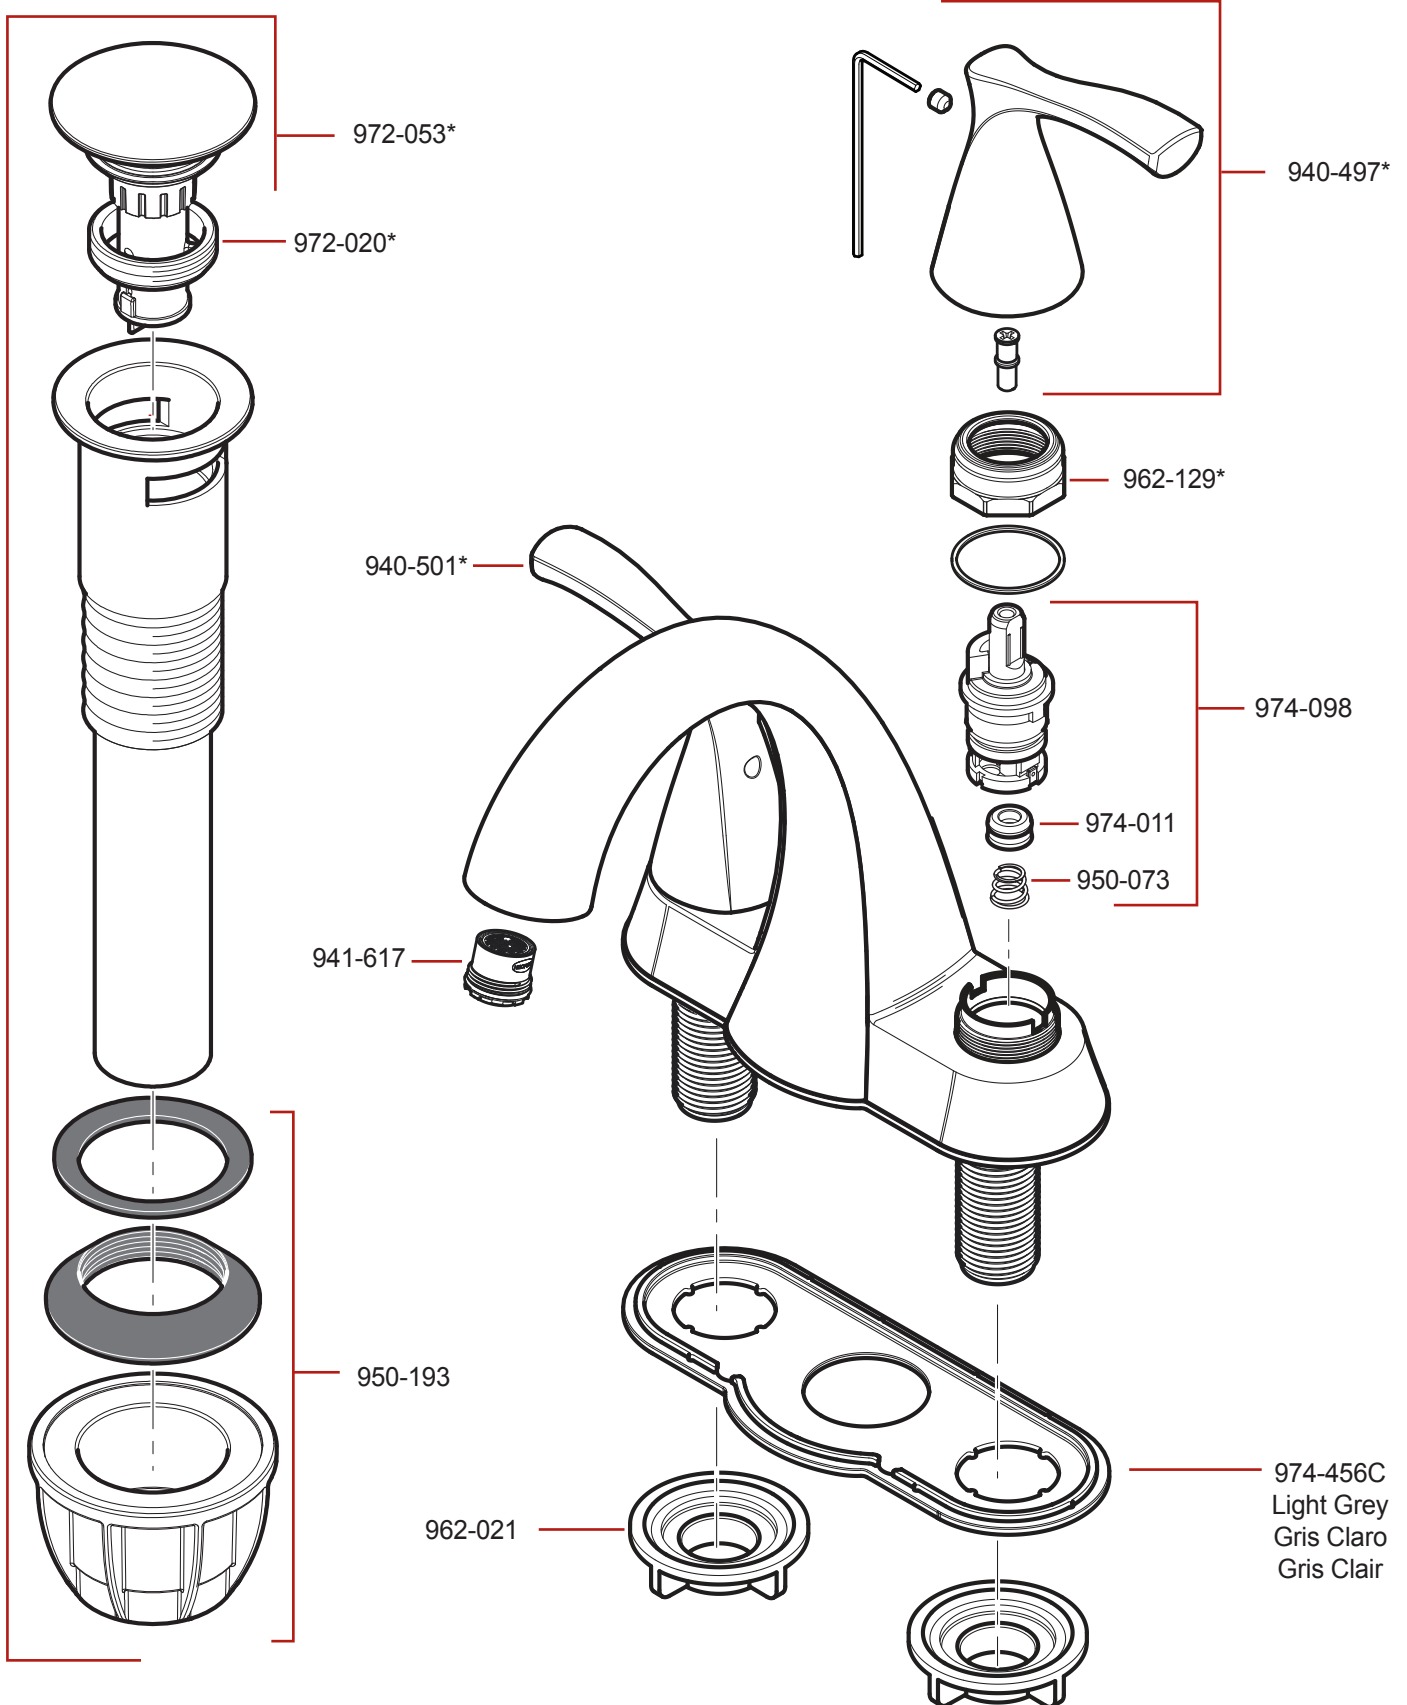

LF-048-MC • Parts Explosion • Esquema de piezas • Vue éclatée des pièces

	English	Español	Français
*	Replace * with Finish Letter	Sustitue * con la letra de acabado	Remplace * avec la lettre de finition
A	Polished Chrome	Cromo Pulido	Chrome Poli
J	PVD Brushed Nickel	PVD Níquel Cepillado	PVD Nickel Brossé