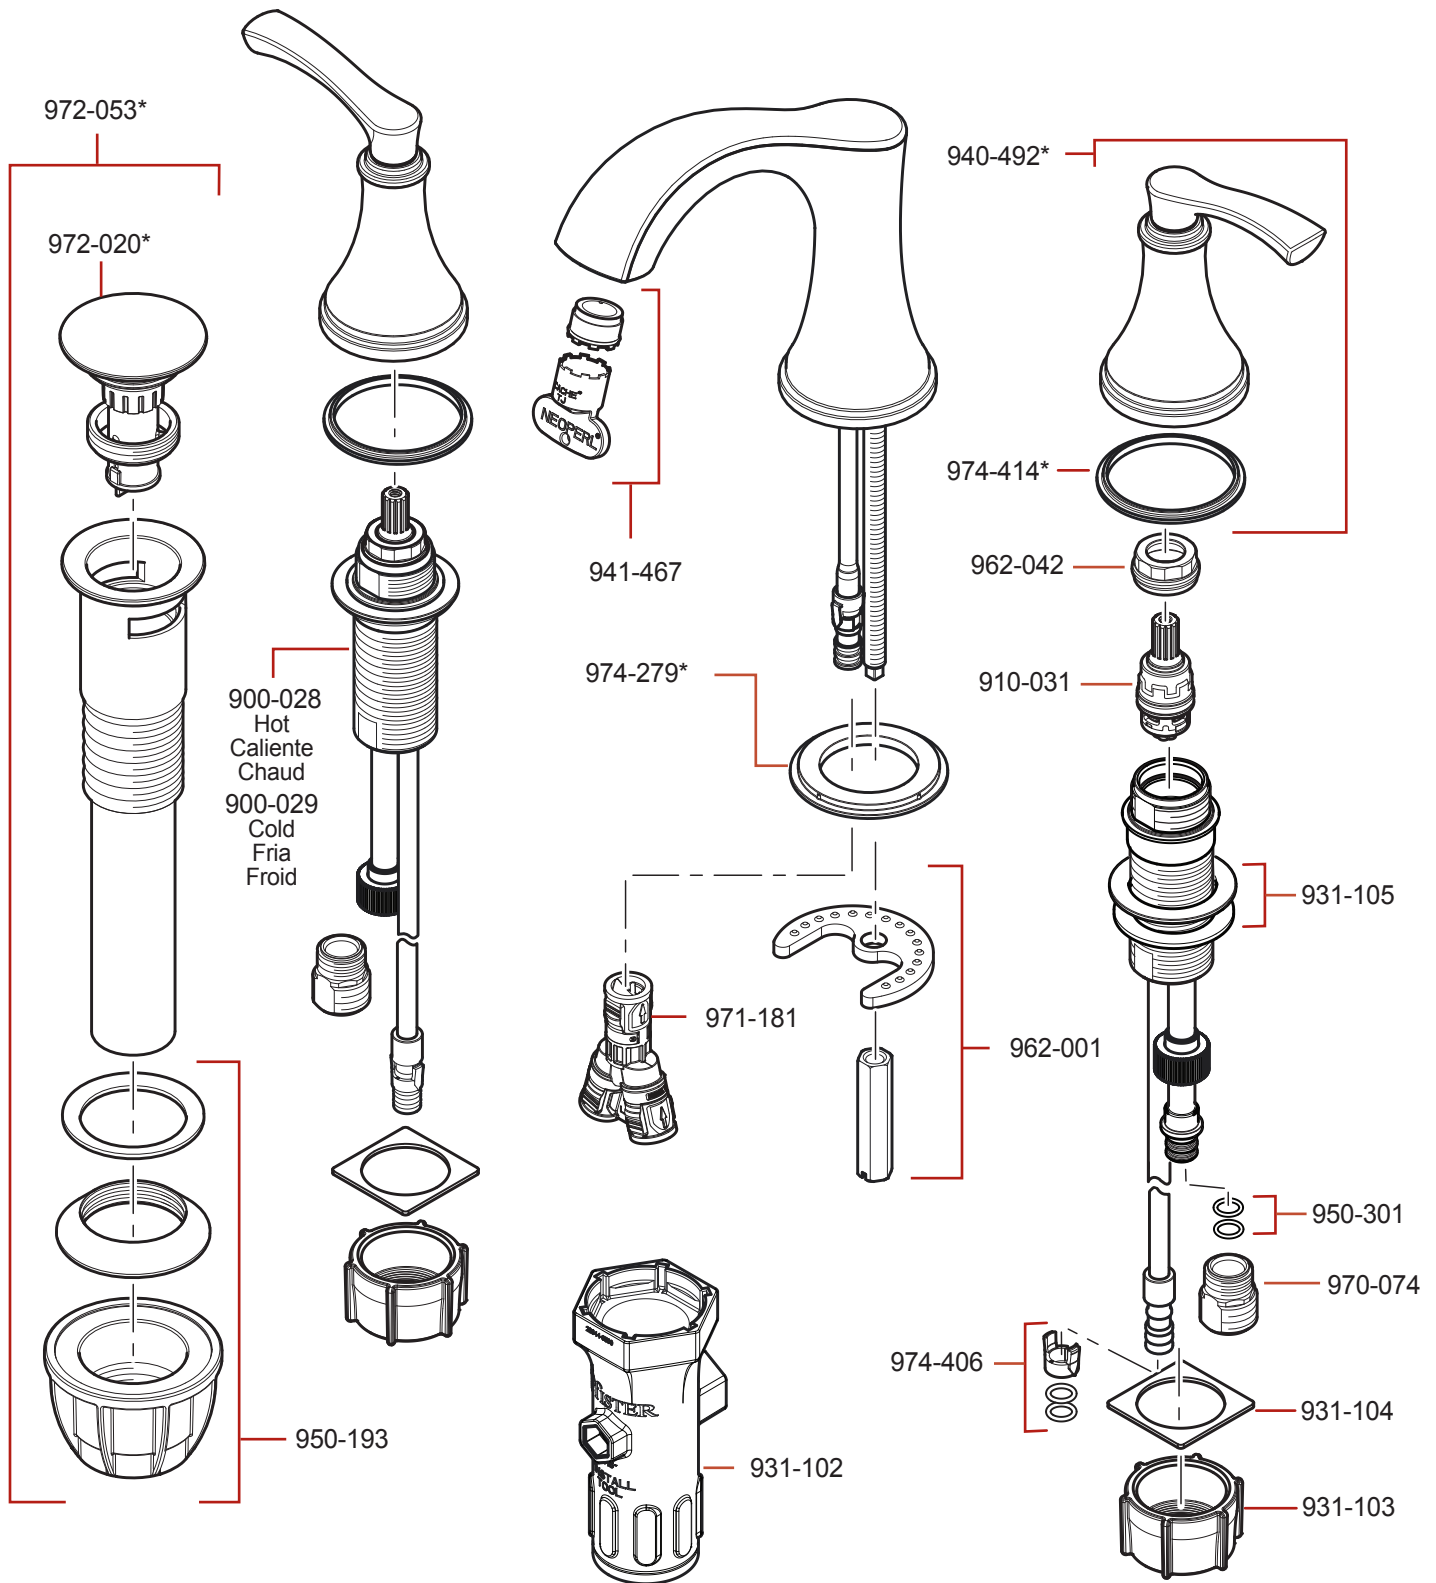

LF-049-AD • Parts Explosion • Esquema de piezas • Vue éclatée des pièces

	English	Español	Français
*	Replace * with Finish Letter	Sustitue * con la letra de acabado	Remplace * avec la lettre de finition
A	Polished Chrome	Cromo Pulido	Chrome Poli
GS	Brushed Nickel with Spot Defense	Níquel Cepillado con Spot Defense	Nickel Brossé avec Spot Defense
Y	Tuscan Bronze	Bronce Toscano	Bronze Le Toscan

If installation surface depth is thicker than 2", order Valve Extension Kit 900-072 / 900-073.

Si la profundidad superficie del fregadero es más gruesa que 51mm, por favor pida la pieza de repuesto 900-072 / 900-073.
Si la profondeur de la surface de montage est plus épaisse que 51mm, SVP commandez le kit d'extension 900-072 / 900-073.