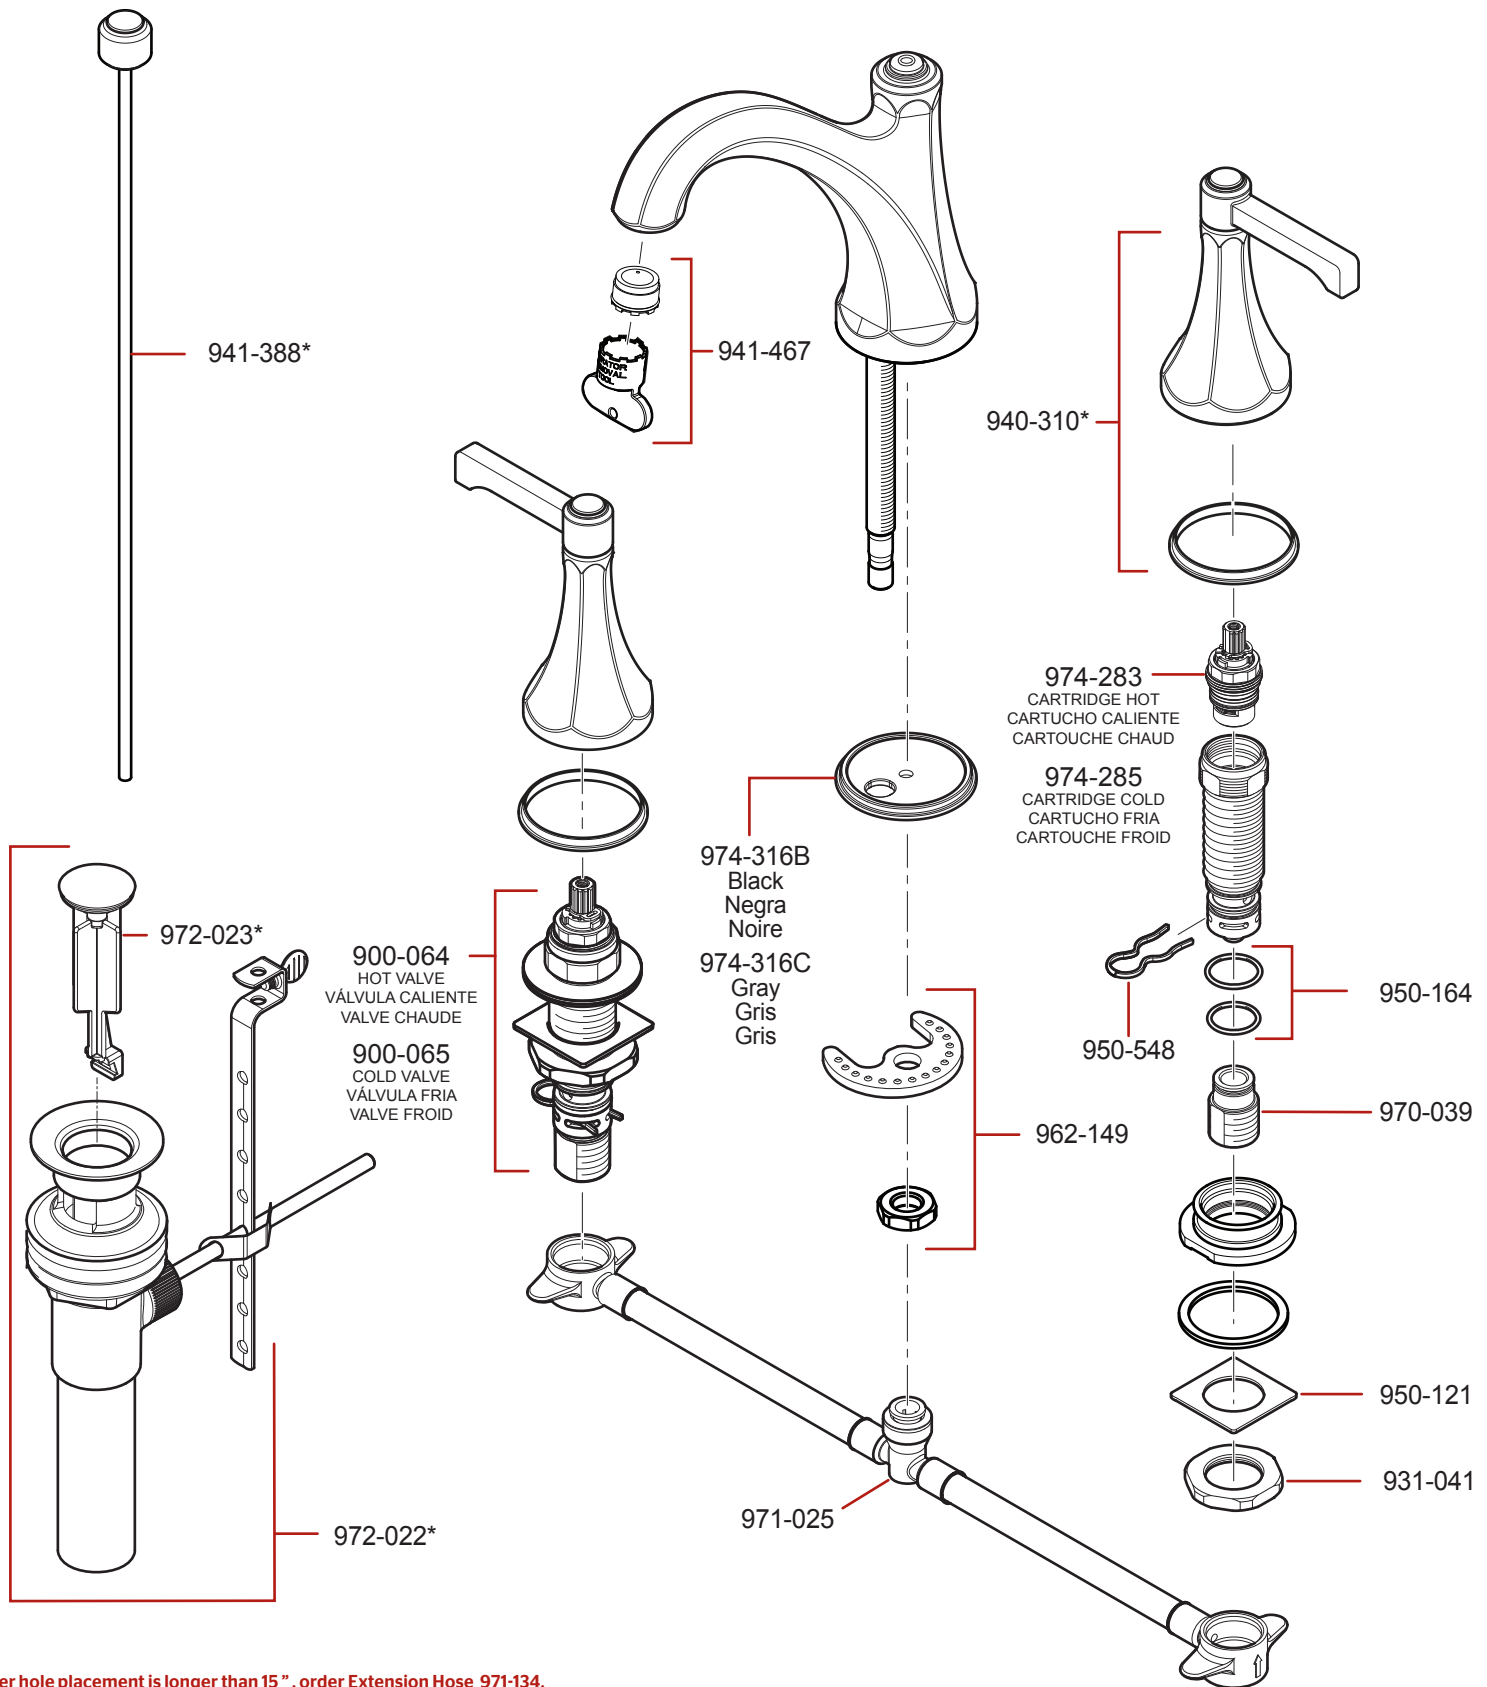

LF-049-AE • Parts Explosion • Esquema de piezas • Vue éclatée des pièces

If outer hole placement is longer than 15", order Extension Hose 971-134.

Si la colocación del los agujeros extremos es más larga que 15 pulg, ordene la manguera de extensión 971-134.

Si le placement du trou externe est plus long que 15 po., commandez le tuyau d'extension 971-134.

	English	Español	Français
*	Replace * with Finish Letter	Sustitue * con la letra de acabado	Remplace * avec la lettre de finition
D	PVD Polished Nickel	PVD Niquel Pulido	PVD Nickel Poli

If installation surface depth is thicker than 1 1/2" order Extension Kit 971-086.

Si la profundidad superficie del fregadero es más gruesa que 1 1/2", por favor pida la pieza de repuesto 971-086.

Si la profondeur surface de le évier est plus épaisse que 1 1/2", svp commandez le numéro de la pièce disponible 971-086.