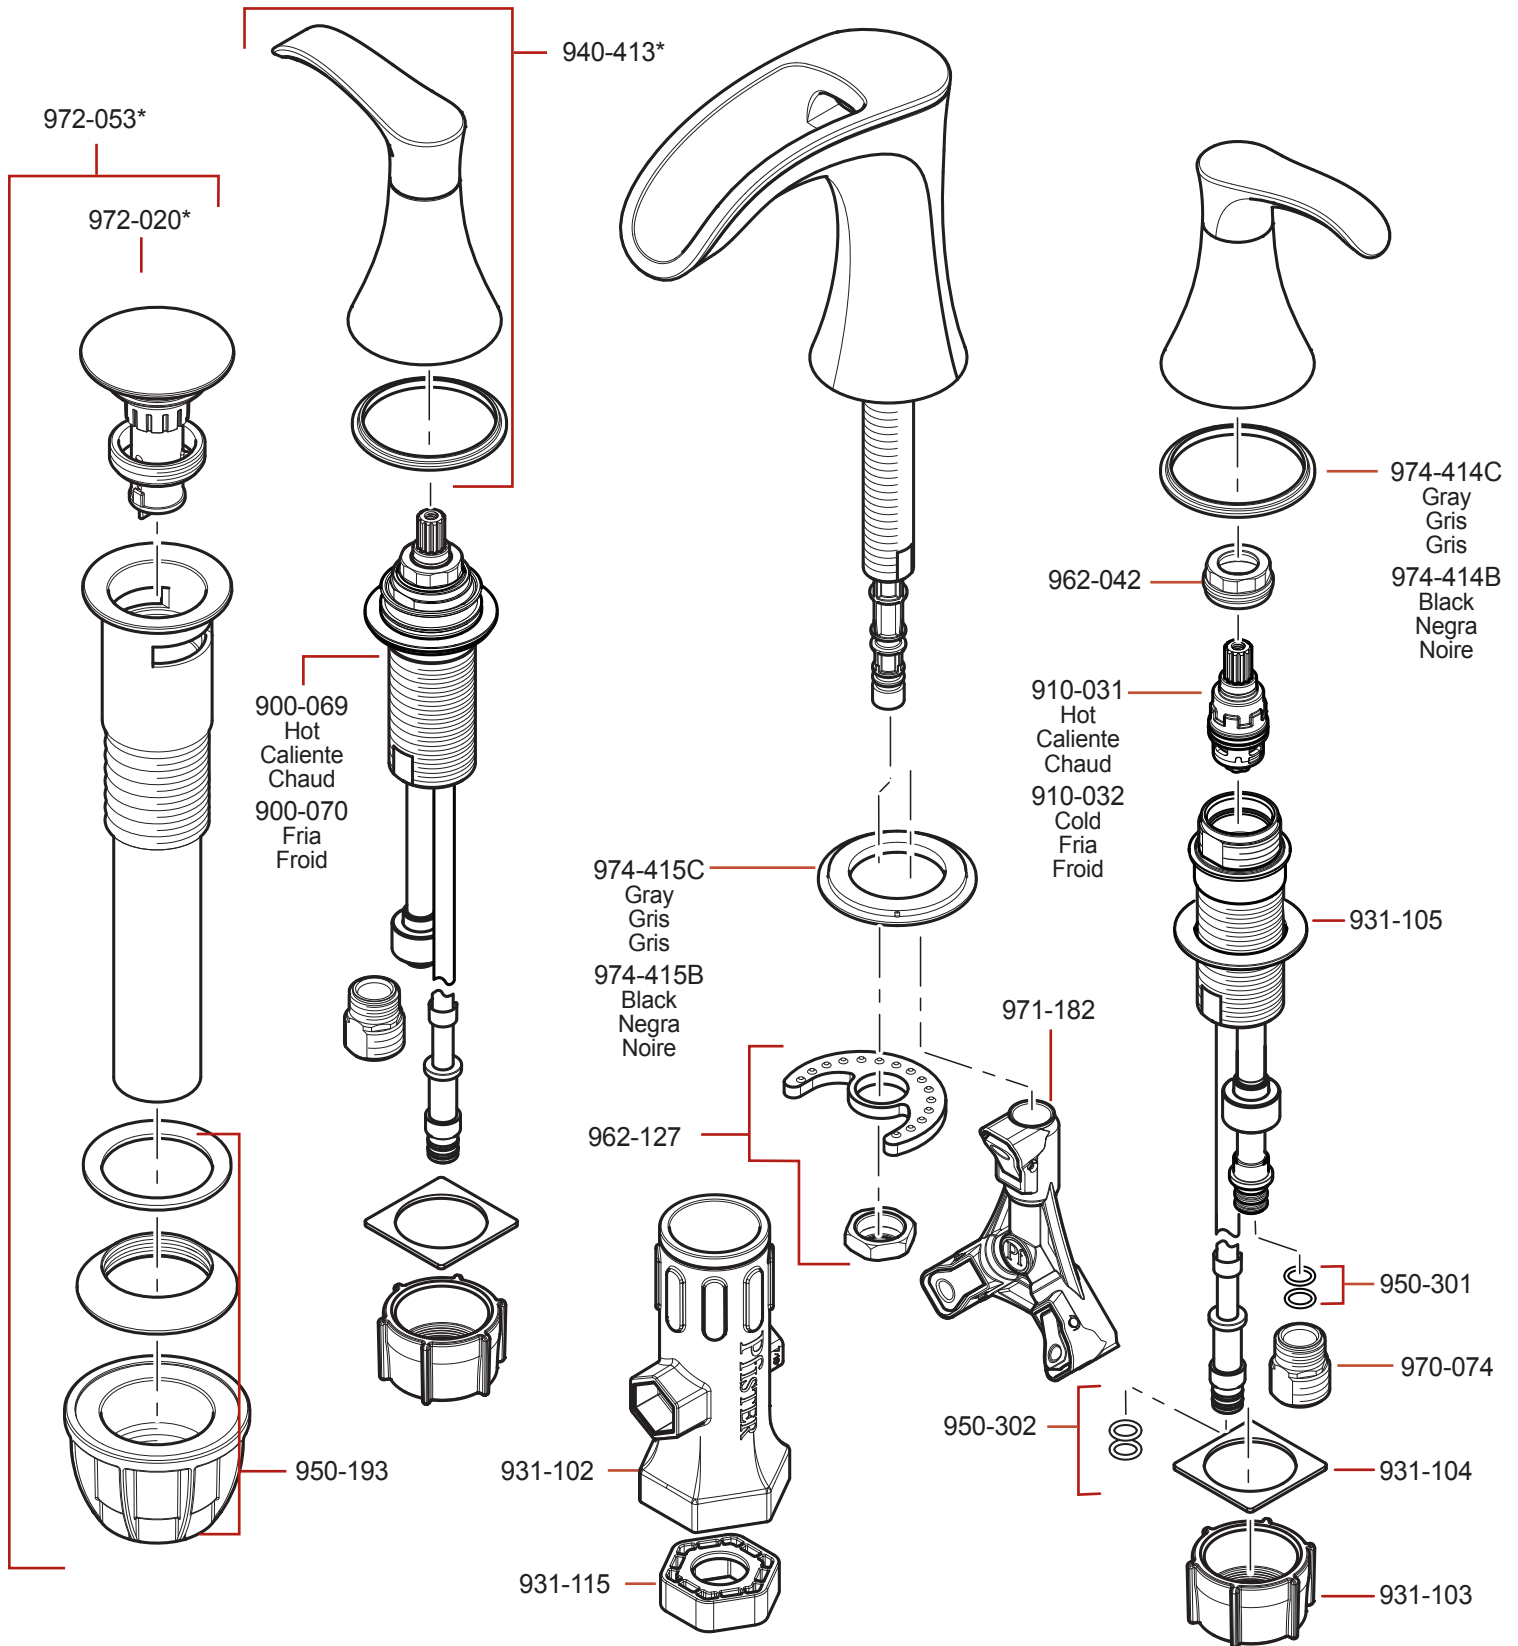

# LF-049-BR • Parts Explosion • Esquema de piezas • Vue éclatée des pièces

English	Español	Français
* Replace * with Finish Letter	Sustitue * con la letra de acabado	Remplace * avec la lettre de finition
J PVD Brushed Nickel	PVD Niquel Cepillado	PVD Nickel Brosse
Y Tuscan Bronze	Bronze Toscano	Bronze Le Toscan

**If installation surface depth is thicker than 2", order Valve Extension Kit 900-074 / 900-075.**

Si la profundidad superficie del fregadero es más gruesa que 51mm, por favor pida la pieza de repuesto 900-074 / 900-075.

Si la profondeur de la surface de montage est plus épaisse que 51mm, SVP commandez le kit d'extension 900-074 / 900-075.