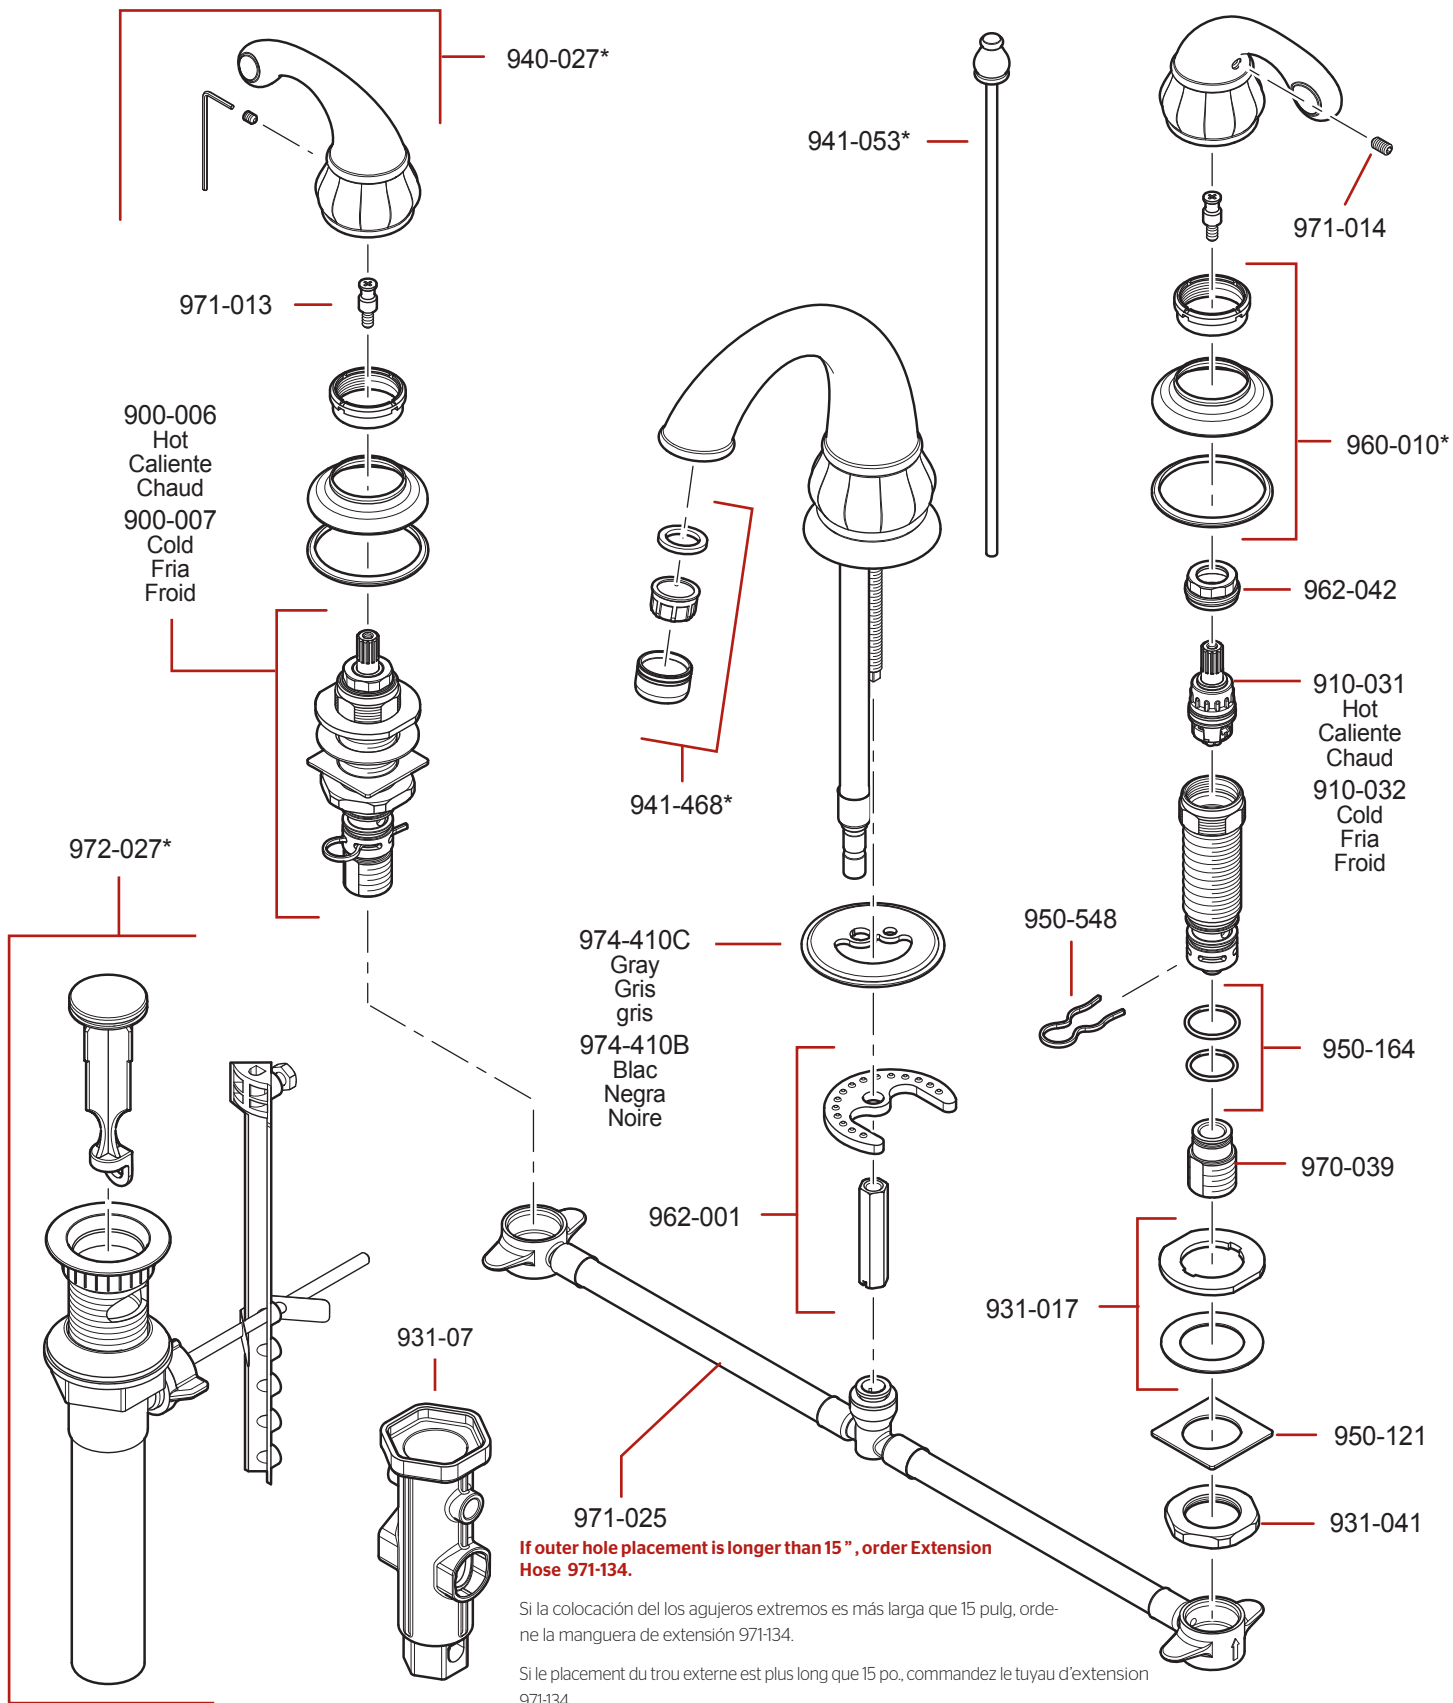

# LF-049-D • Parts Explosion • Esquema de piezas • Vue éclatée des pièces

	English	Español	Français
*	Replace * with Finish Letter	Sustitue * con la letra de acabado	Remplace * avec la lettre de finition
A	Polished Chrome	Cromo Pulido	Chrome Poli
G	Velvet Aged Bronze	Bronce Envejecido Con Apariencia a Terciopelo	Âgé Le Bronze Avec Le Apparence De Velours
J	PVD Brushed Nickel	PVD Niquel Cepillado	PVD Nickel Brosse
V	PVD Polished Brass	PVD Latón Pulido	PVD Laiton Poli
Y	Tuscan Bronze	Bronce Toscano	Bronze Le Toscan

**If installation surface depth is thicker than 1 1/2" order Extension Kit 971-086.**

Si la profundidad superficie del fregadero es más gruesa que 1 1/2", por favor pida la pieza de repuesto 971-086.

Si la profondeur surface de le évier est plus épaisse que 1 1/2", svp commandez le numéro de la pièce disponible 971-086.