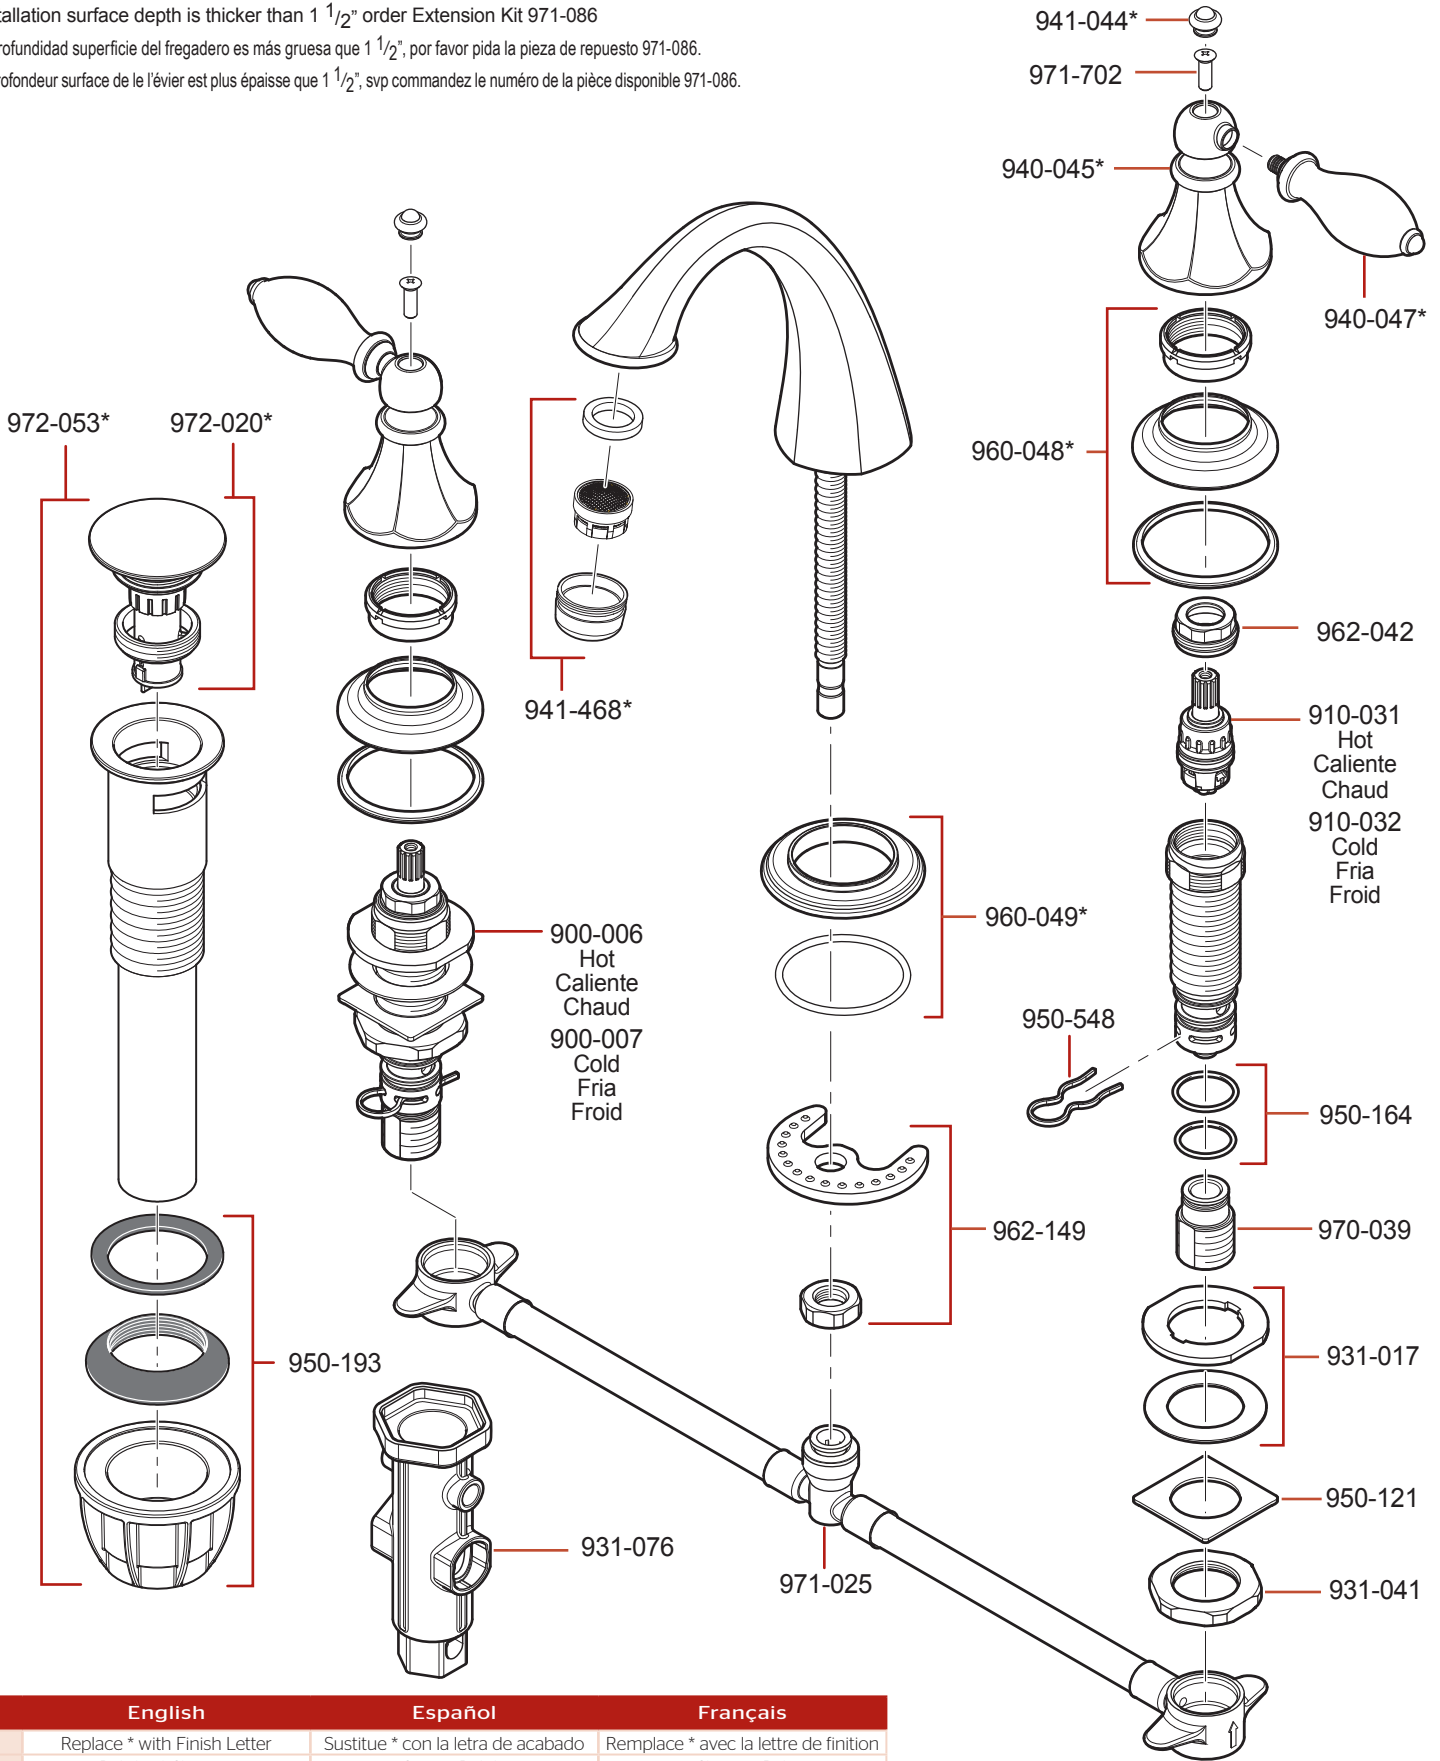

LF-049-E • Parts Explosion • Esquema de piezas • Vue éclatée des pièces

If installation surface depth is thicker than 1 1/2" order Extension Kit 971-086

Si la profundidad superficie del fregadero es más gruesa que 1 1/2", por favor pida la pieza de repuesto 971-086.

Si la profondeur surface de le l'évier est plus épaisse que 1 1/2", svp commandez le numéro de la pièce disponible 971-086.

	English	Español	Français
*	Replace * with Finish Letter	Sustitue * con la letra de acabado	Remplace * avec la lettre de finition
A	Polished Chrome	Cromo Pulido	Chrome Poli
G	Velvet Aged Bronze	Bronce Envejecido Con Apariencia a Terciopelo	Âgé Le Bronze Avec Le Apparence De Velours
J	PVD Brushed Nickel	PVD Niquel Cepillado	PVD Nickel Brosse
Y	Tuscan Bronze	Bronce Toscano	Bronze Le Toscan

If installation surface depth is thicker than 1 1/2" order Extension Kit 971-086.

Si la profundidad superficie del fregadero es más gruesa que 1 1/2", por favor pida la pieza de repuesto 971-086.

Si la profondeur surface de le l'évier est plus épaisse que 1 1/2", svp commandez le numéro de la pièce disponible 971-086.