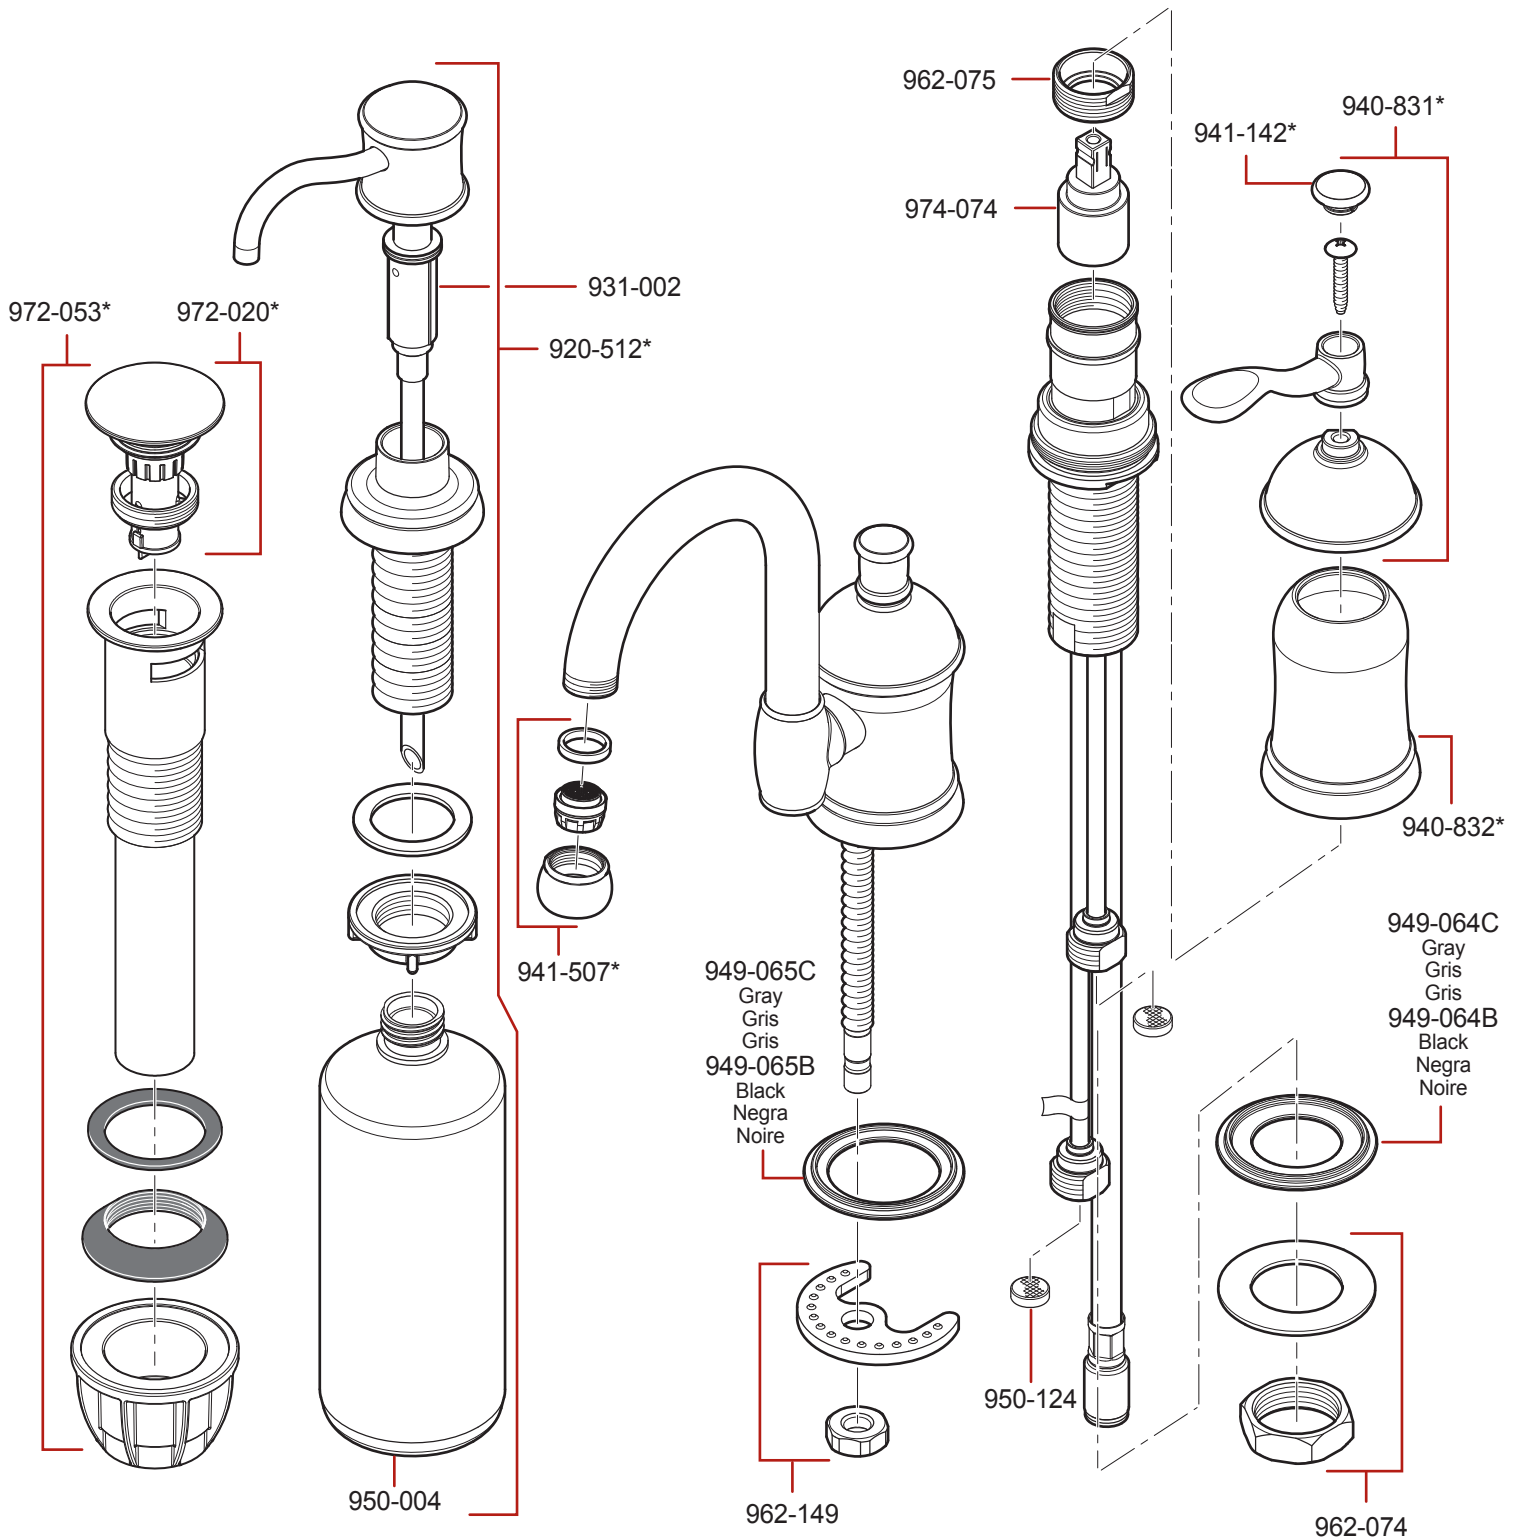

LF-049-HA1 • Parts Explosion • Esquema de piezas • Vue éclatée des pièces

	English	Español	Français
*	Replace * with Finish Letter	Sustitue * con la letra de acabado	Remplace * avec la lettre de finition
J	PVD Brushed Nickel	PVD Niquel Cepillado	PVD Nickel Brosse
Y	Tuscan Bronze	Bronce Toscano	Bronze Le Toscan