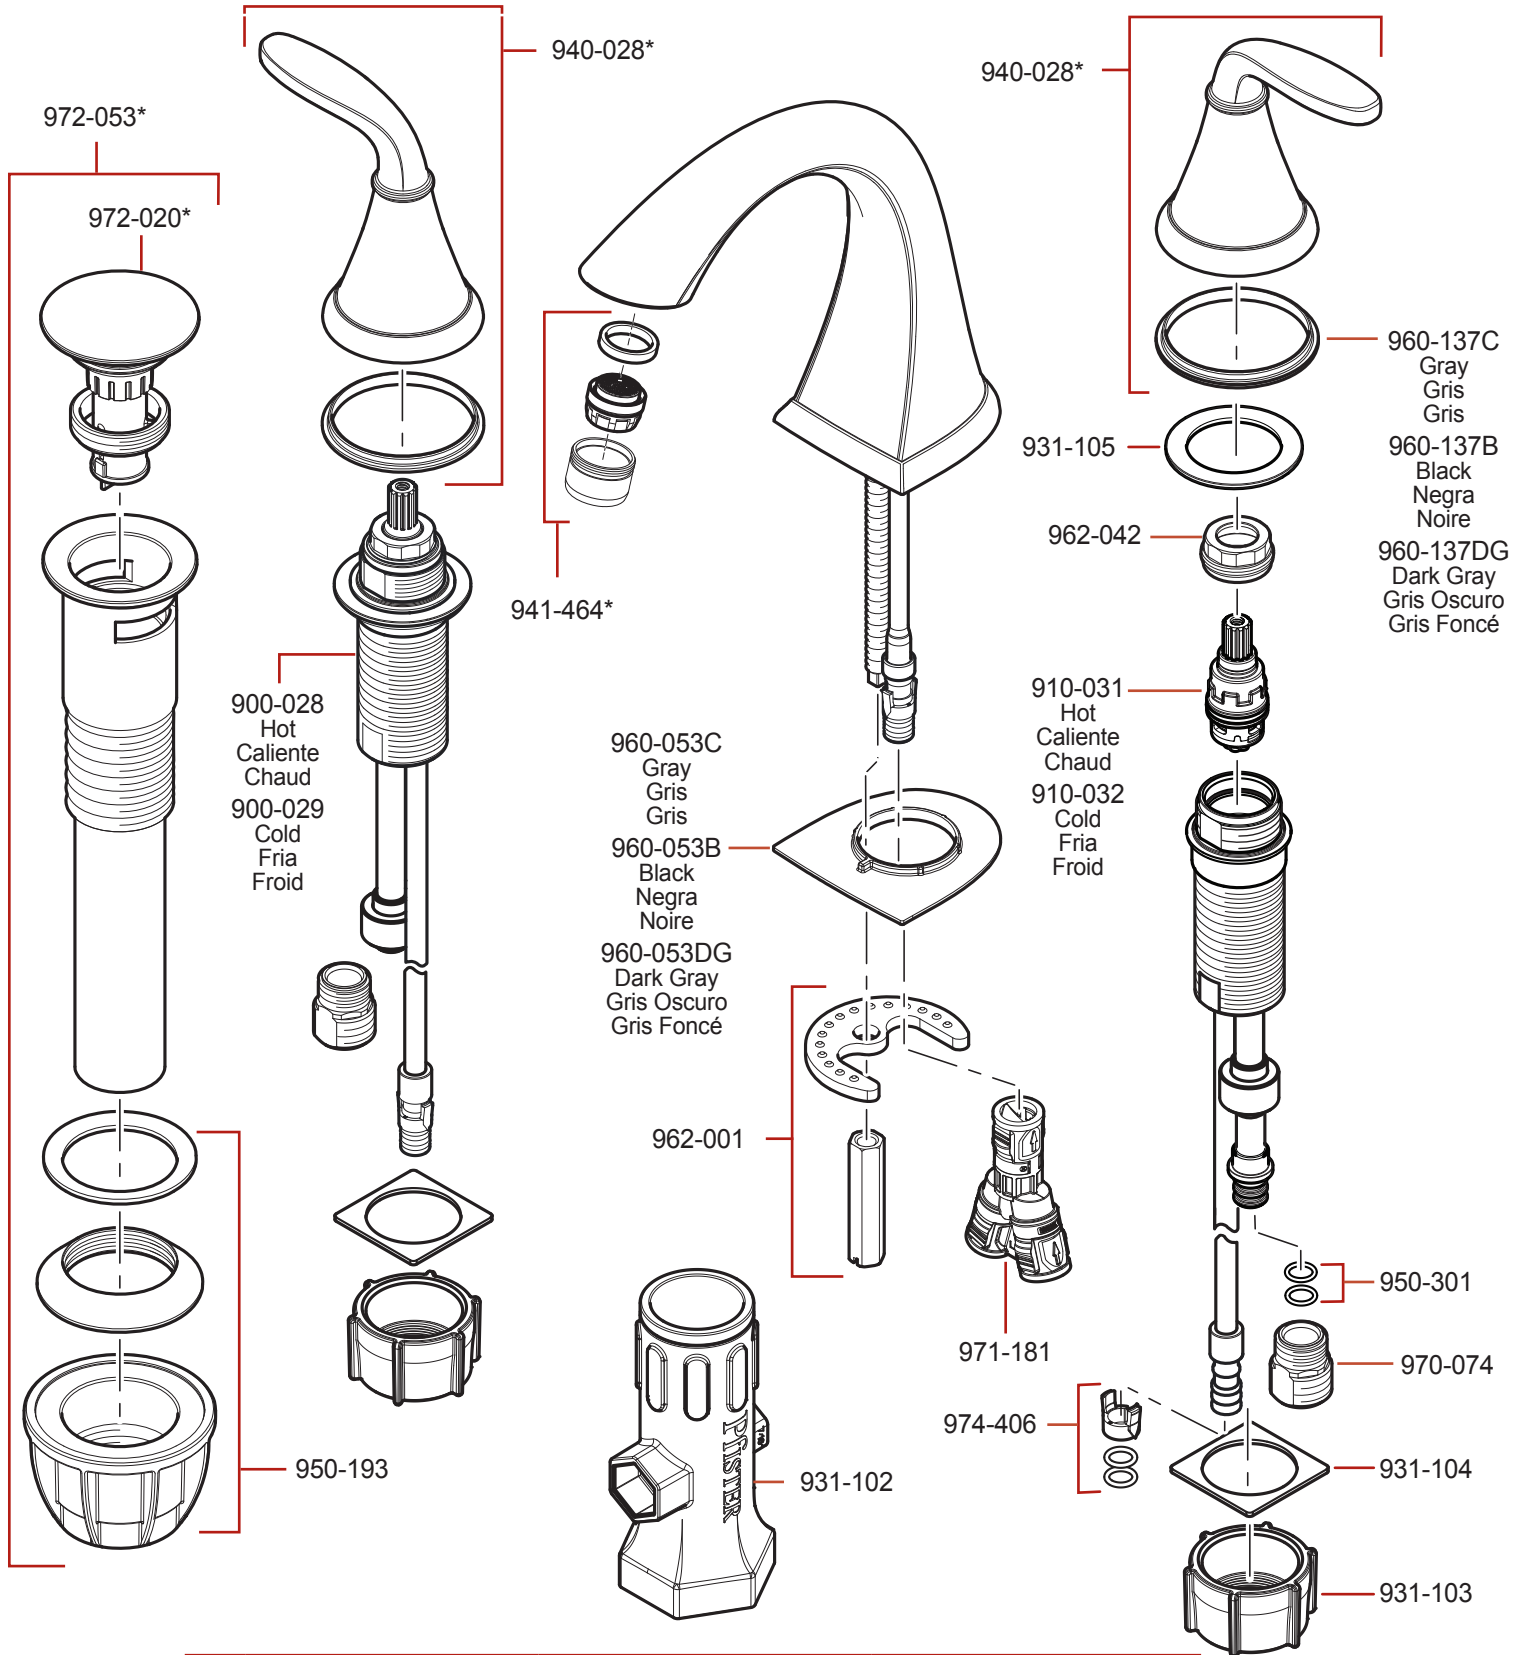

# LF-049-PD • Parts Explosion • Esquema de piezas • Vue éclatée des pièces

	English	Español	Français
*	Replace * with Finish Letter	Sustitue * con la letra de acabado	Remplace * avec la lettre de finition
A	Polished Chrome	Cromo Pulido	Chrome Poli
J	PVD Brushed Nickel	PVD Niquel Cepillado	PVD Nickel Brosse
MC	Midnight Chrome	Cromo de Medianoche	Chrome de Minuit
SL	Slate	Pizarra	Ardoise
Y	Tuscan Bronze	Bronce Toscano	Bronze Le Toscan

**If installation surface depth is thicker than 2", order Valve Extension Kit 900-072 / 900-073.**

Si la profundidad superficie del fregadero es más gruesa que 51mm, por favor pida la pieza de repuesto 900-072 / 900-073.  
Si la profondeur de la surface de montage est plus épaisse que 51mm, SVP commandez le kit d'extension 900-072 / 900-073.