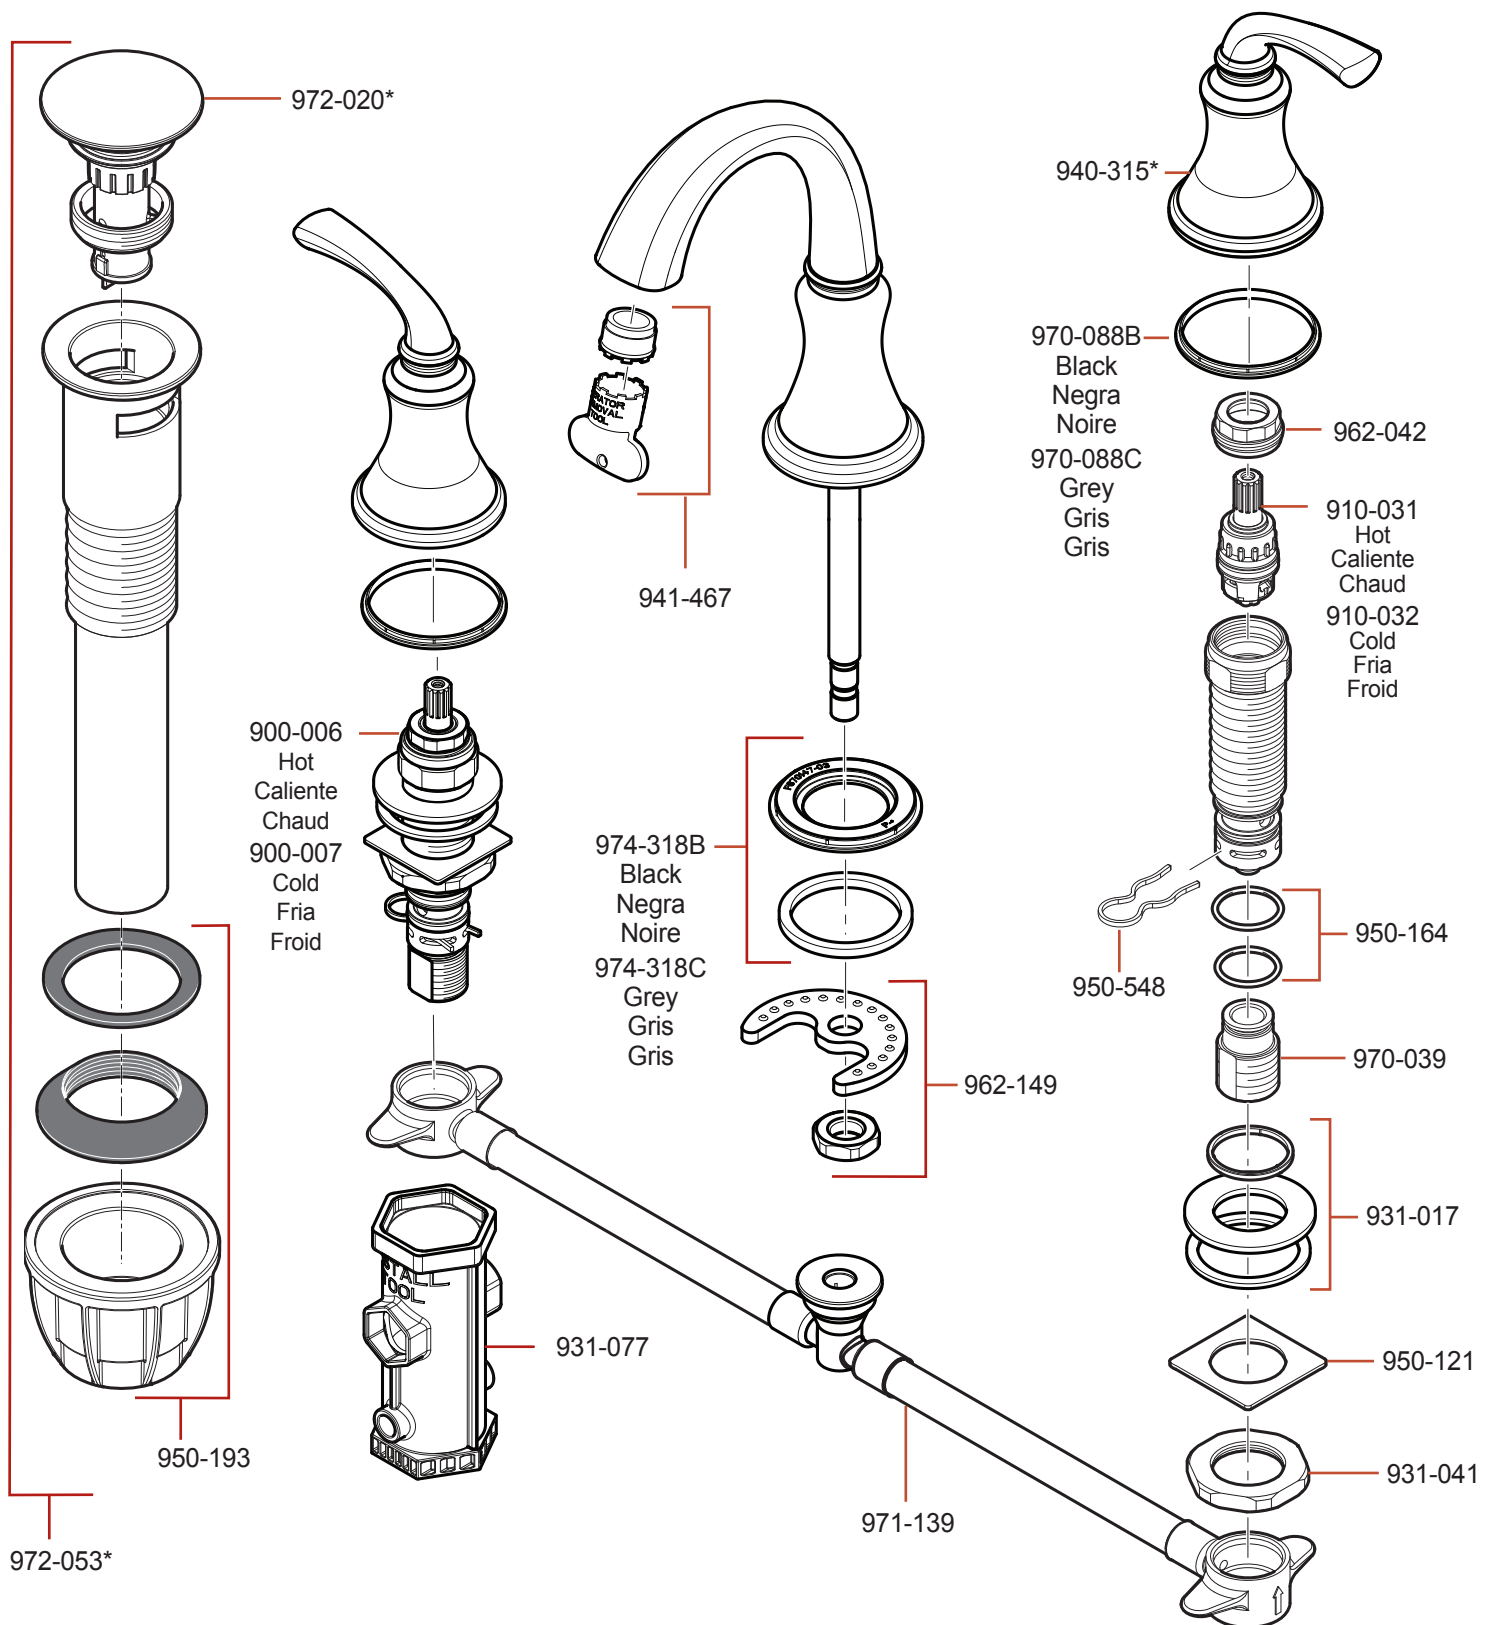

LF-049-SO • Parts Explosion • Esquema de piezas • Vue éclatée des pièces

	English	Español	Français
*	Replace * with Finish Letter	Sustitue * con la letra de acabado	Remplace * avec la lettre de finition
A	Polished Chrome	Cromo Pulido	Chrome Poli
J	PVD Brushed Nickel	PVD Niquel Cepillado	PVD Nickel Brosse
Y	Tuscan Bronze	Bronze Toscano	Bronze Le Toscan

If outer handle holes placement is longer than 15", order Extension Hose 971-134.

Si la colocación del los agujeros extremos es más larga que 15 pulg. ordene la manguera de extensión 971-134.

Si le placement du trou externe est plus long que 15 po., commandez le tuyau d'extension 971-134.