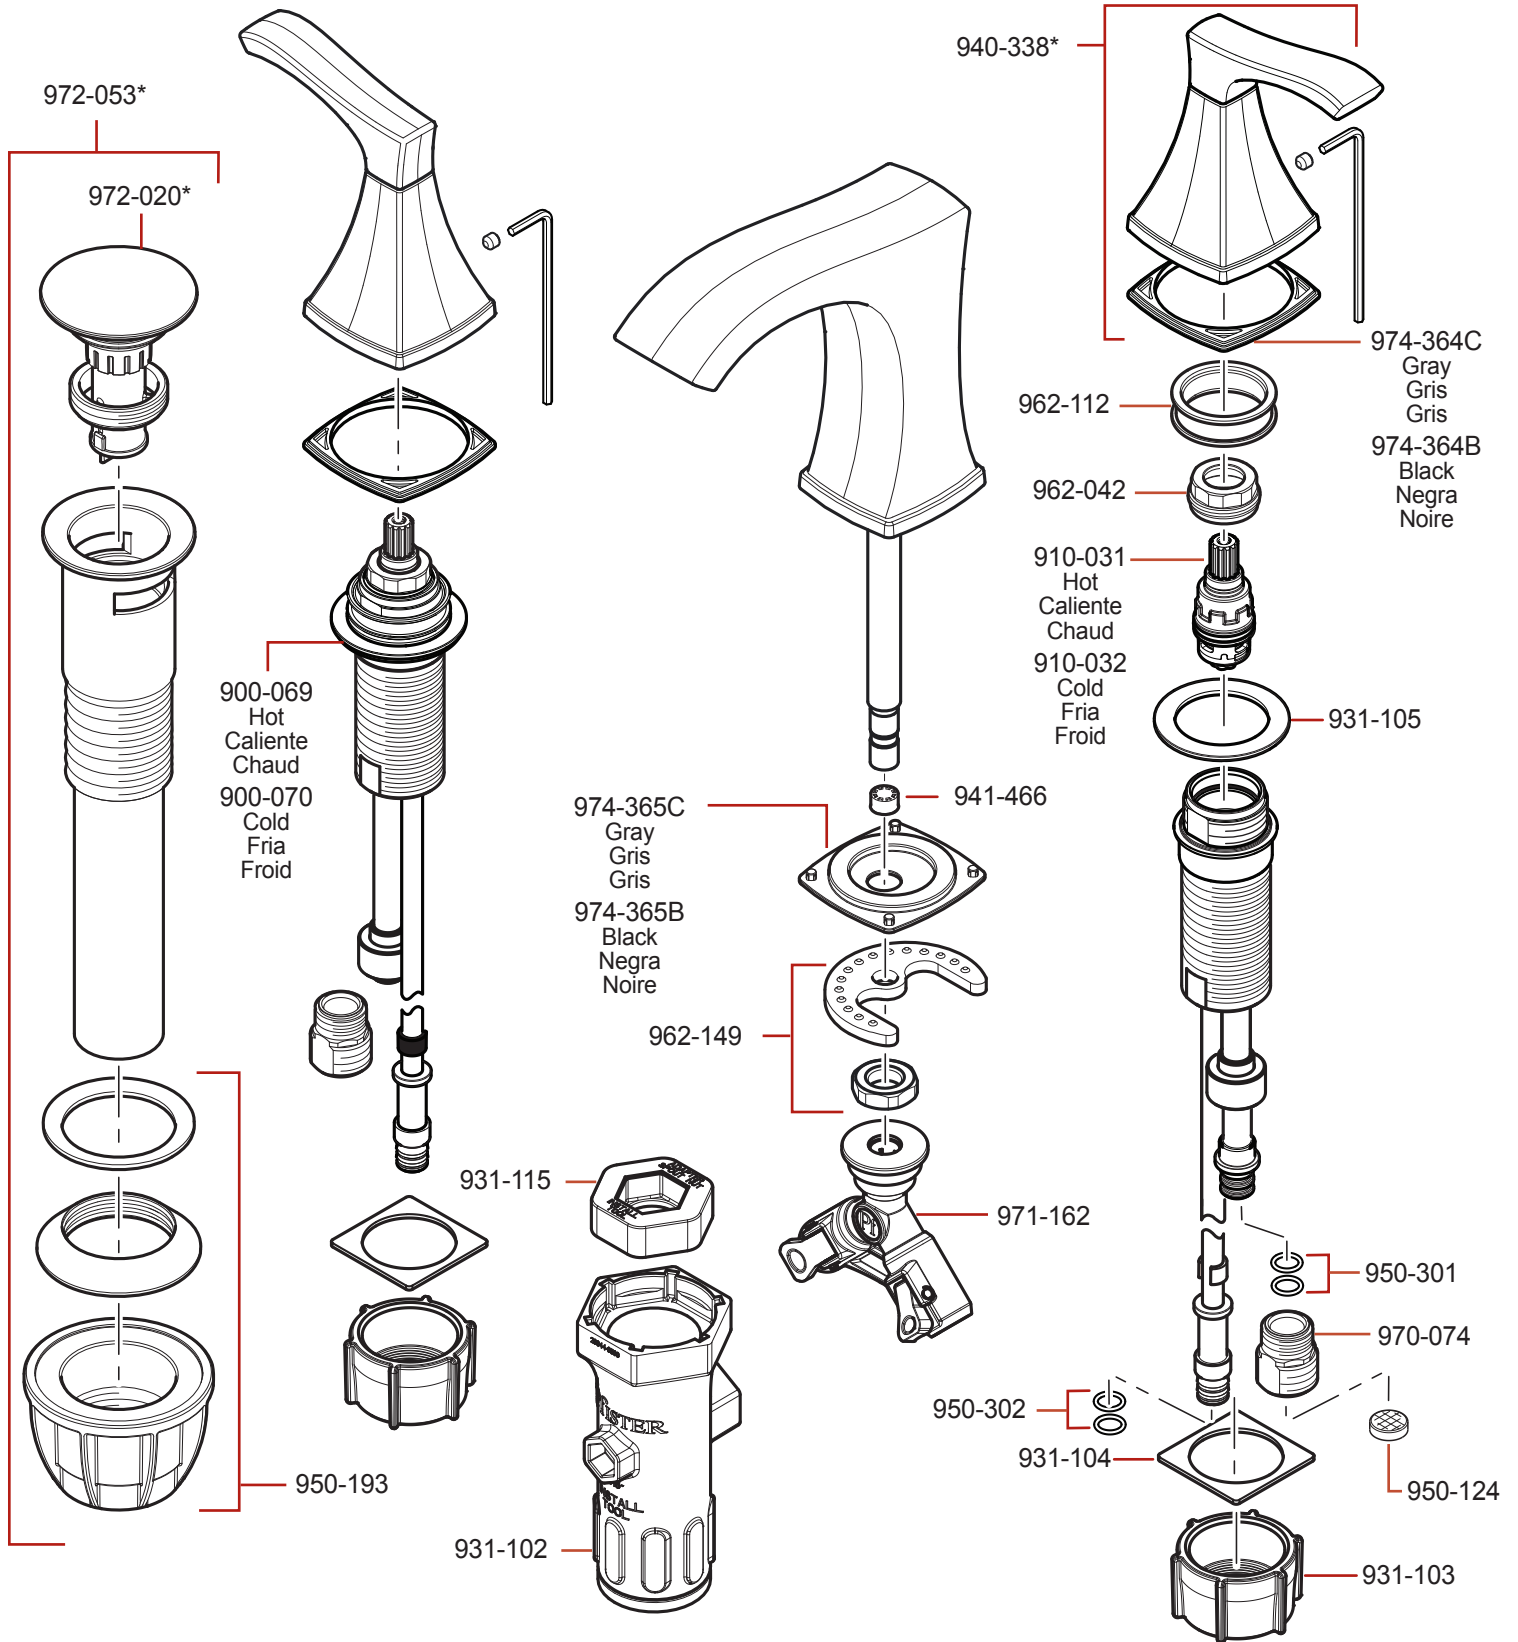

LF-049-VN • Parts Explosion • Esquema de piezas • Vue éclatée des pièces

	English	Español	Français
*	Replace * with Finish Letter	Sustitue * con la letra de acabado	Remplace * avec la lettre de finition
A	Polished Chrome	Cromo Pulido	Chrome Poli
B	Black	Negra	Noire
GS	Brushed Nickel with Spot Defense	Niquel Cepillado con Spot Defense	Nickel Brossé avec Spot Defense
J	PVD Brushed Nickel	PVD Niquel Cepillado	PVD Nickel Brosse
Y	Tuscan Bronze	Bronce Toscano	Bronze Le Toscan

If installation surface depth is thicker than 2", order Valve Extension Kit 900-074 / 900-075. Valve extension kit supports up to 3" max of deck thickness

Si la profundidad superficie del fregadero es más gruesa que 51mm, por favor pida la pieza de repuesto 900-074 / 900-075. La extensión apoya 76mm máximo para el grueso del fregadero

Si la profondeur de la surface de montage est plus épaisse que 76mm, SVP commandez le kit d'extension 900-074 / 900-075. L'extension prend en charge jusqu'à 76 mm d'épaisseur évier.