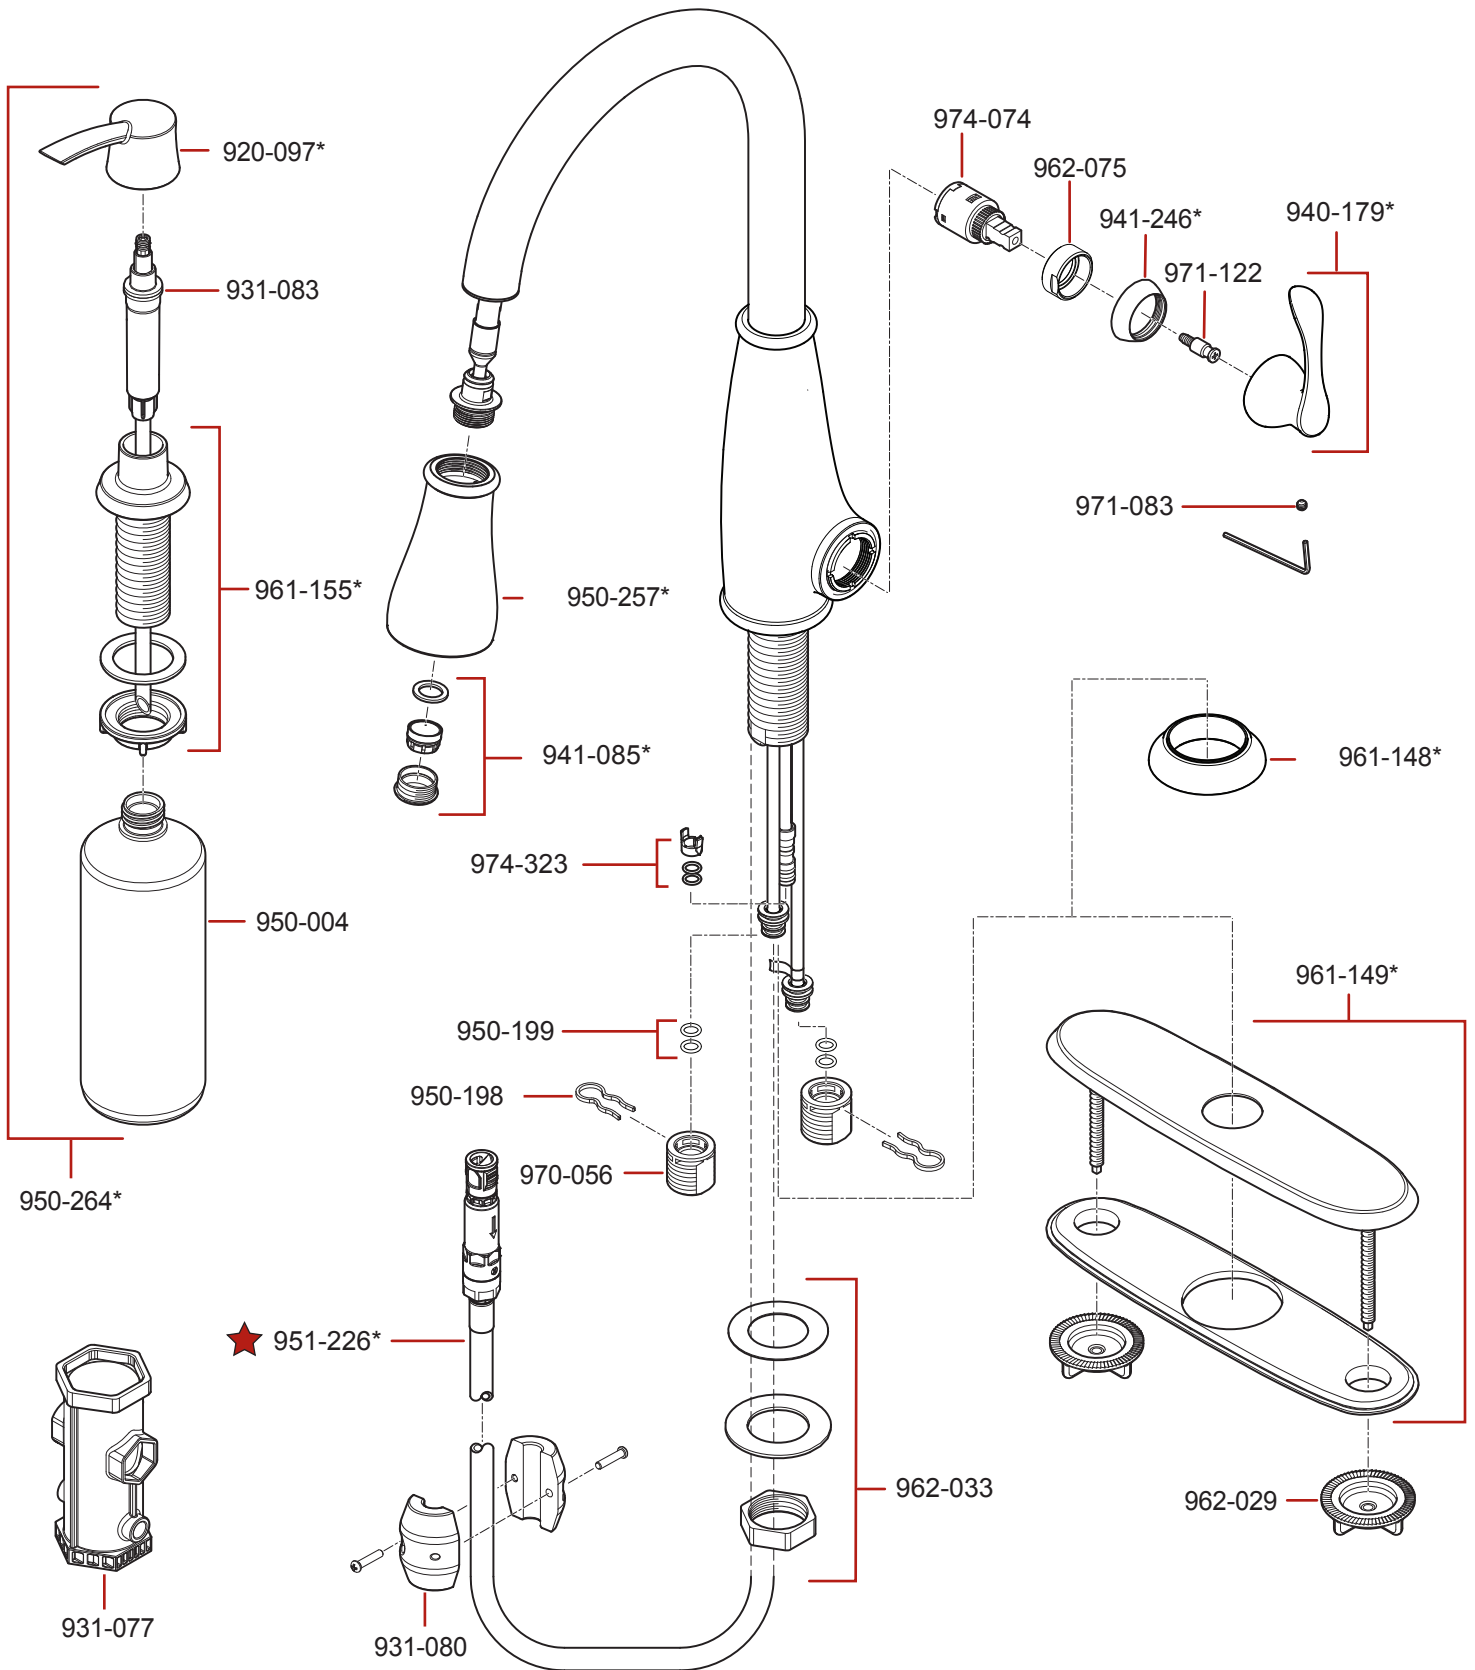

LF-529-7AY • Parts Explosion • Despiece de piezas • Vue éclatée des pièces

	English	Español	Français
*	Replace * with Finish Letter	Sustitue * con la letra de acabado	Remplace * avec la lettre de finition
S	Stainless Steel	Acero Inoxidable	Acier Inoxydable
Y	Tuscan Bronze	Bronze Toscano	Bronze Le Toscan

★ Contains ASME AA112.18.3-Certified check valves
 Contiene válvulas de chequeo certificadas por ASME A112.18.3
 Contient des valves contrôle certifiées par ASME A112.18.3