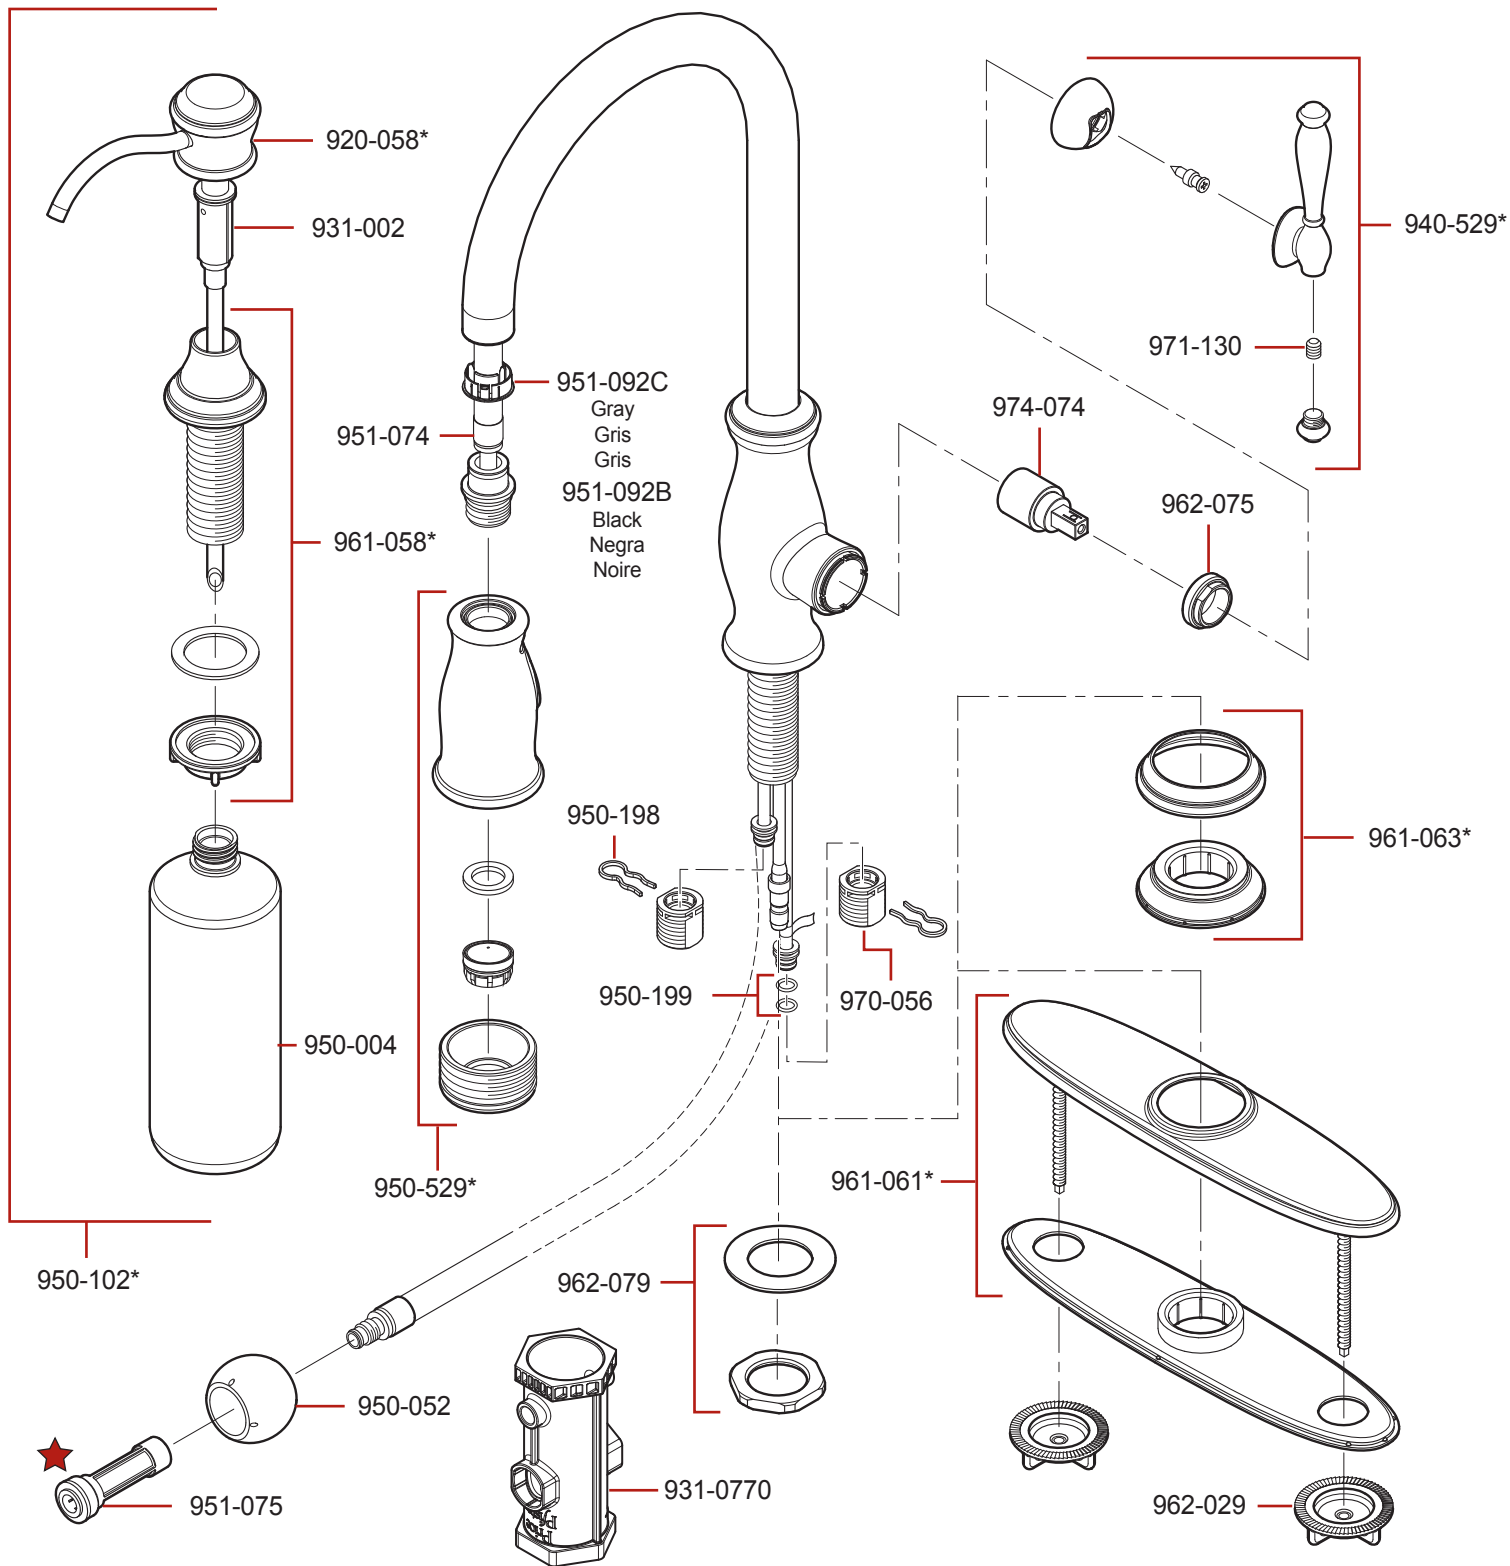

# LF-529-7TM • Parts Explosion • Despiece de piezas • Vue éclatée des pièces

	English	Español	Français
*	Replace * with Finish Letter	Sustitue * con la letra de acabado	Remplace * avec la lettre de finition
S	Stainless Steel	Acero Inoxidable	Acier Inoxydable
Y	Tuscan Bronze	Bronze Toscano	Bronze Le Toscan

★ Contains ASME A112.18.3-Certified check valves  
 Contiene válvulas de chequeo certificadas por ASME A112.18.3  
 Contient des valves contrôle certifiées par ASME A112.18.3