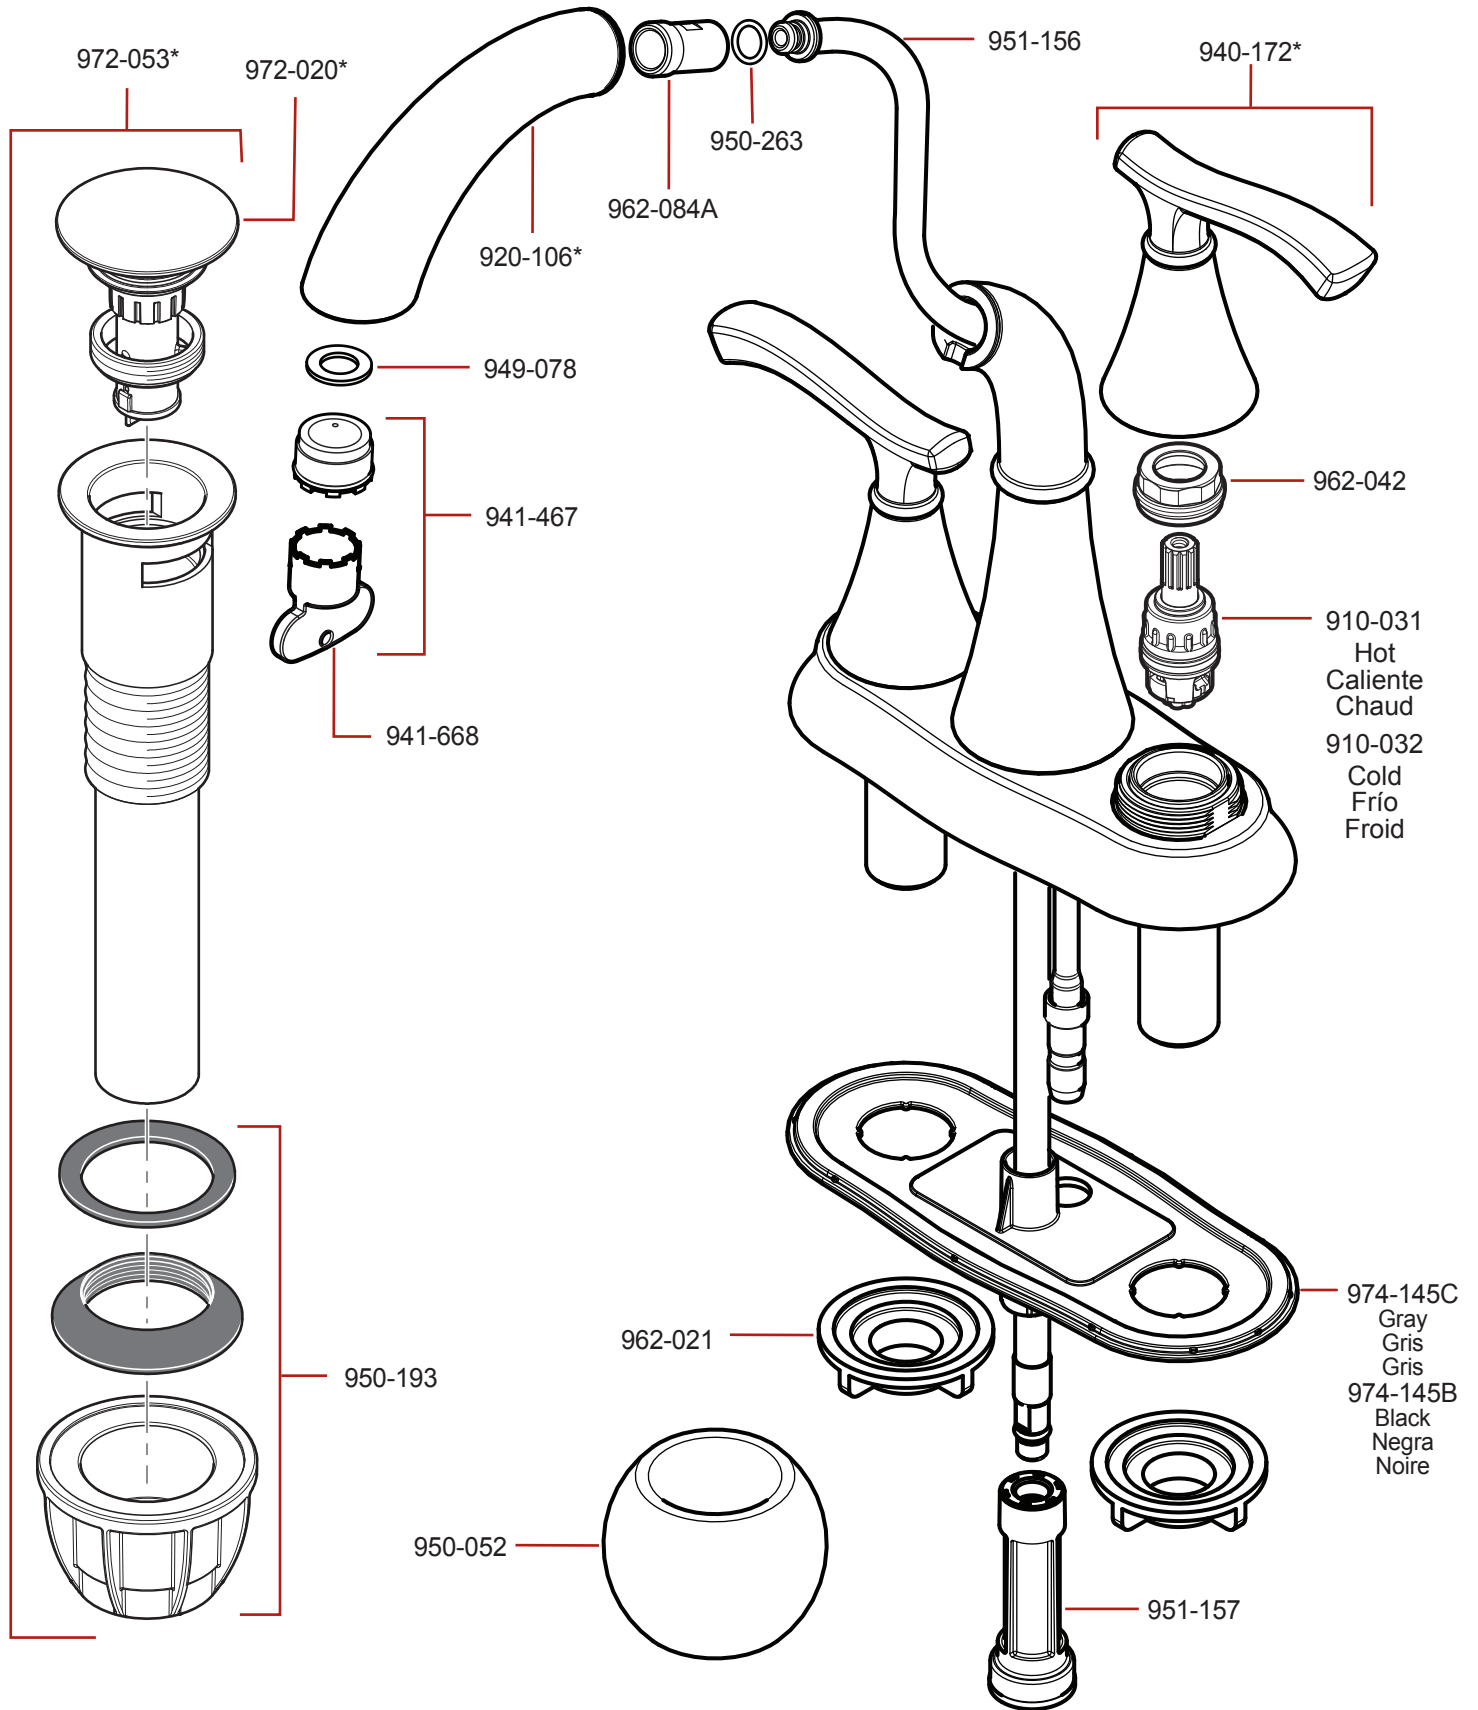

LF-548-ID • Parts Explosion • Esquema de piezas • Vue éclatée des pièces

	English	Español	Français
*	Replace * with Finish Letter	Sustitue * con la letra de acabado	Remplace * avec la lettre de finition
A	Polished Chrome	Cromo Pulido	Chrome Poli
J	PVD Brushed Nickel	PVD Niquel Cepillado	PVD Nickel Brosse
Y	Tuscan Bronze	Bronce Toscano	Bronze Le Toscan