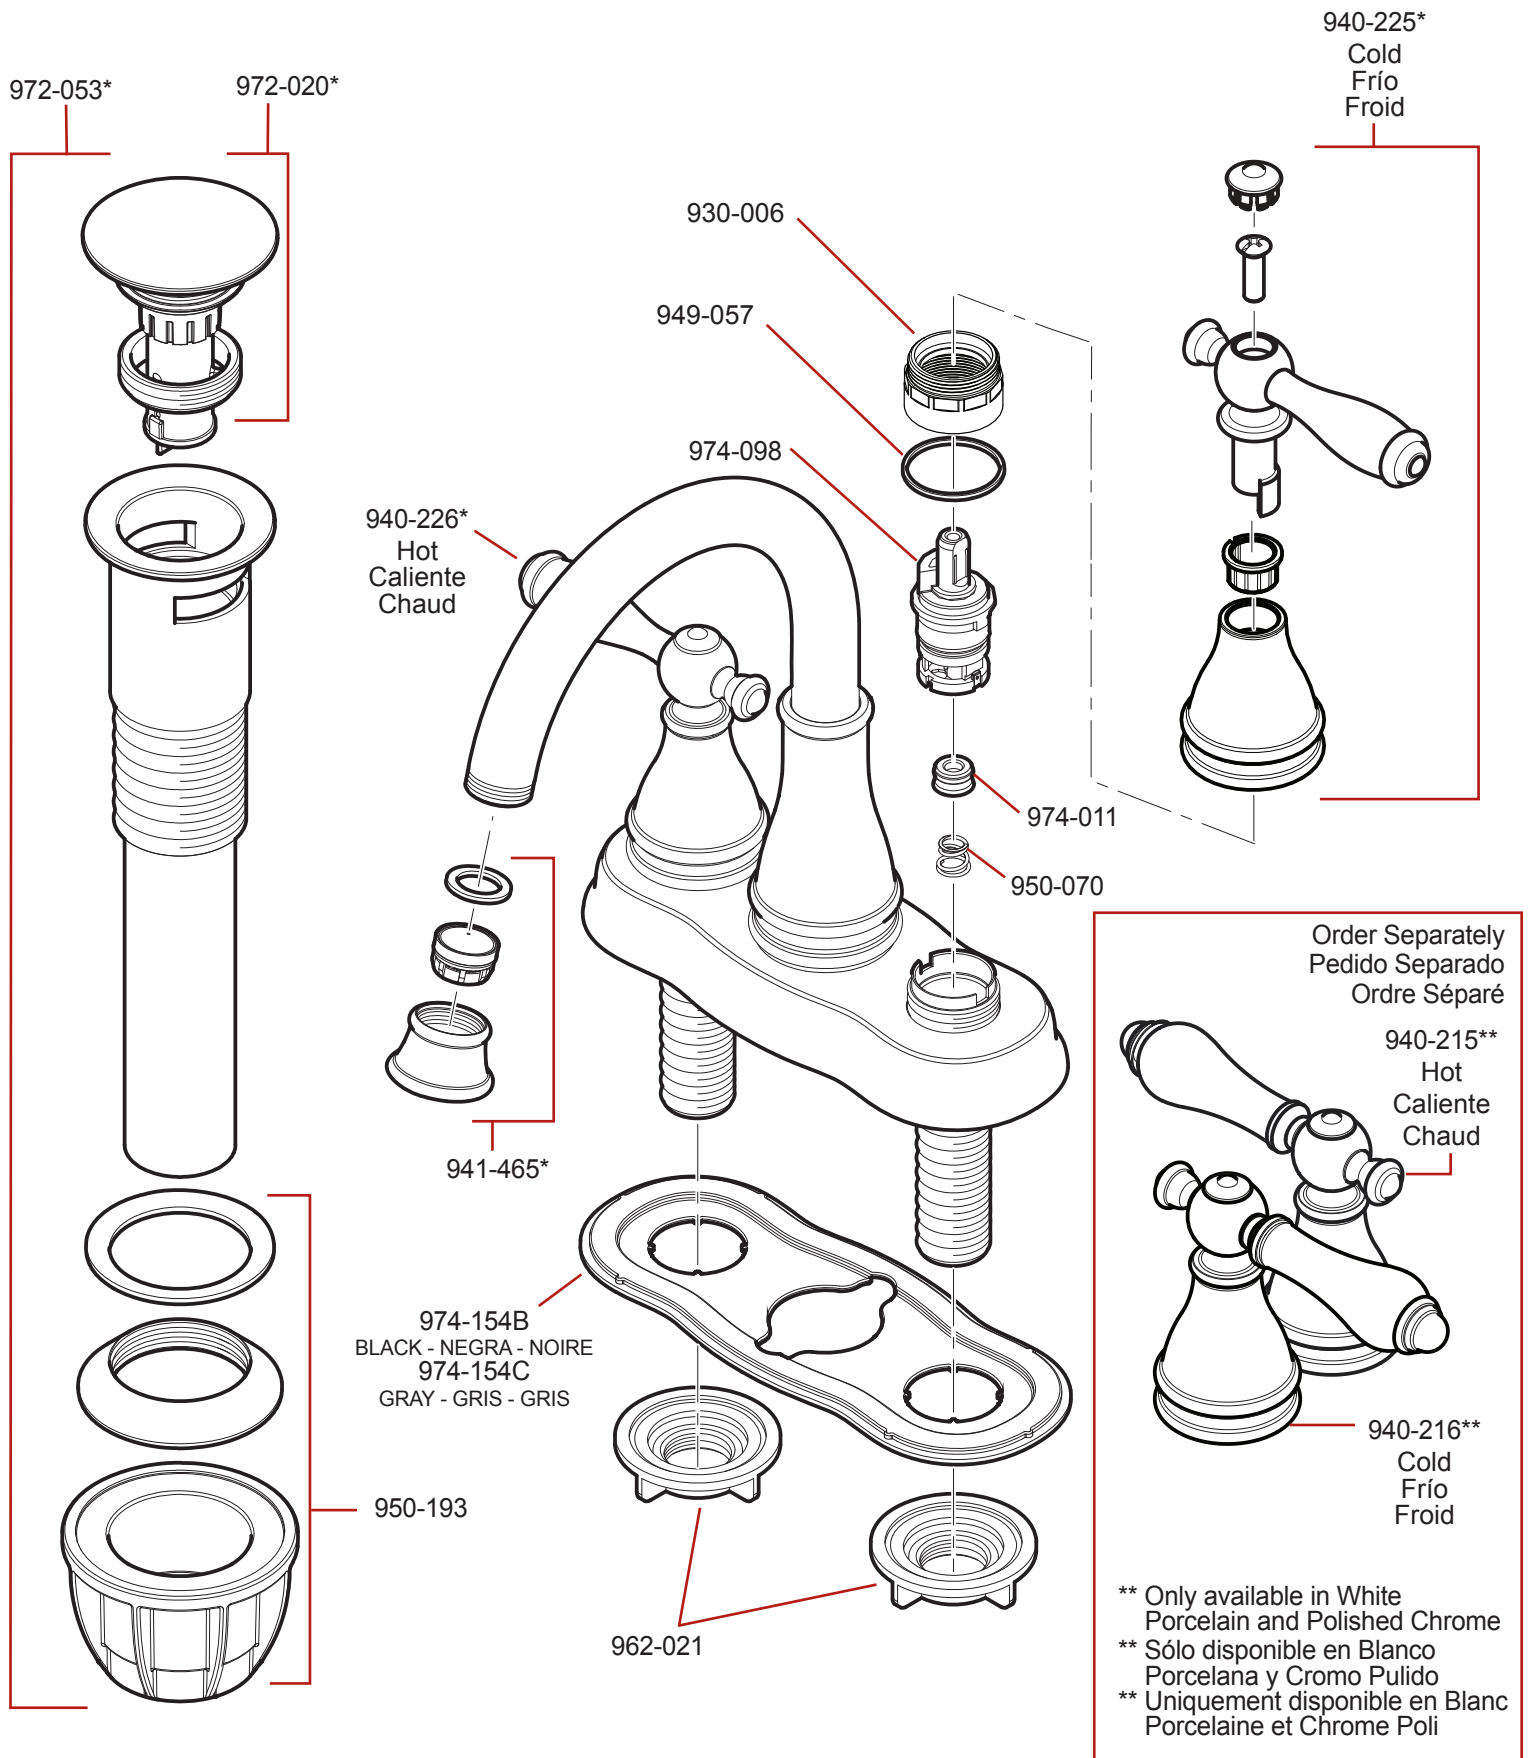

LF-WL2-45XX • Parts Explosion • Esquema de piezas • Vue éclatée des pièces

English	Español	Français
* Replace * with Finish Letter	Sustitue * con la letra de acabado	Remplace * avec la lettre de finition
A Polished Chrome	Cromo Pulido	Chrome Poli
Y Tuscan Bronze	Bronce Toscano	Bronze Le Toscan
J PVD Brushed Nickel	PVD Niquel Cepillado	PVD Nickel Brosse