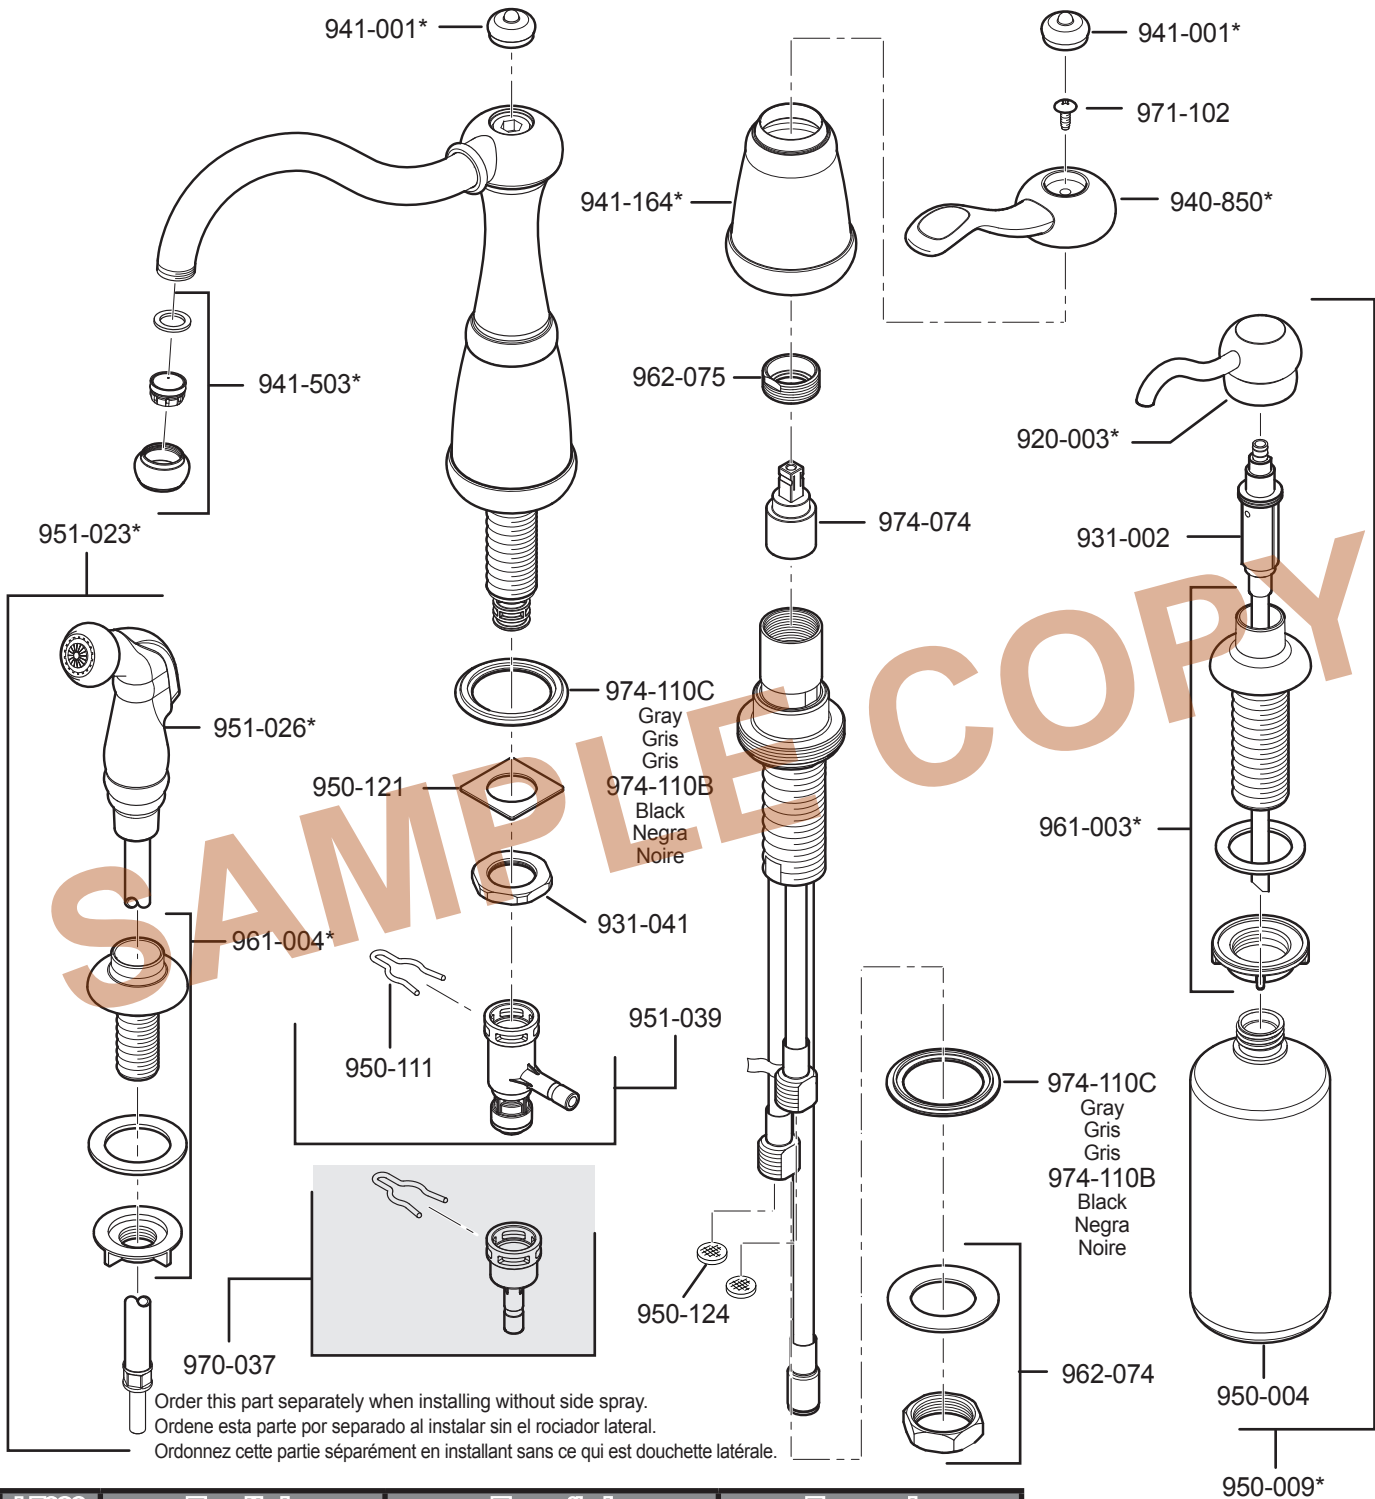

LF-026-3N • LF-026-4N • LG26-3N • LG26-4N

LF026	English	Español	Français
*	Letter Designates Finish	La Letra Indica el Terminado	La Lettre Designe La Fini
S	Stainless Steel	Acero Inoxidable	Acier Inoxydable

LG26	English	Español	Français
*	Letter Designates Finish	La Letra Indica el Terminado	La Lettre Designe La Fini
C	Polished Chrome	Cromo Pulido	Chrome Poli
S	Stainless Steel	Acero Inoxidable	Acier Inoxydable
U	Rustic Bronze	Bronce Rústico	Bronze Rustique
Y	Tuscan Bronze	Bronce Tuscano	Bronze le Toscan

**Pfister™**

19701 DaVinci  
Lake Forest, CA 92610  
Phone: 1-800-Pfaucet  
pfisterfaucets.com