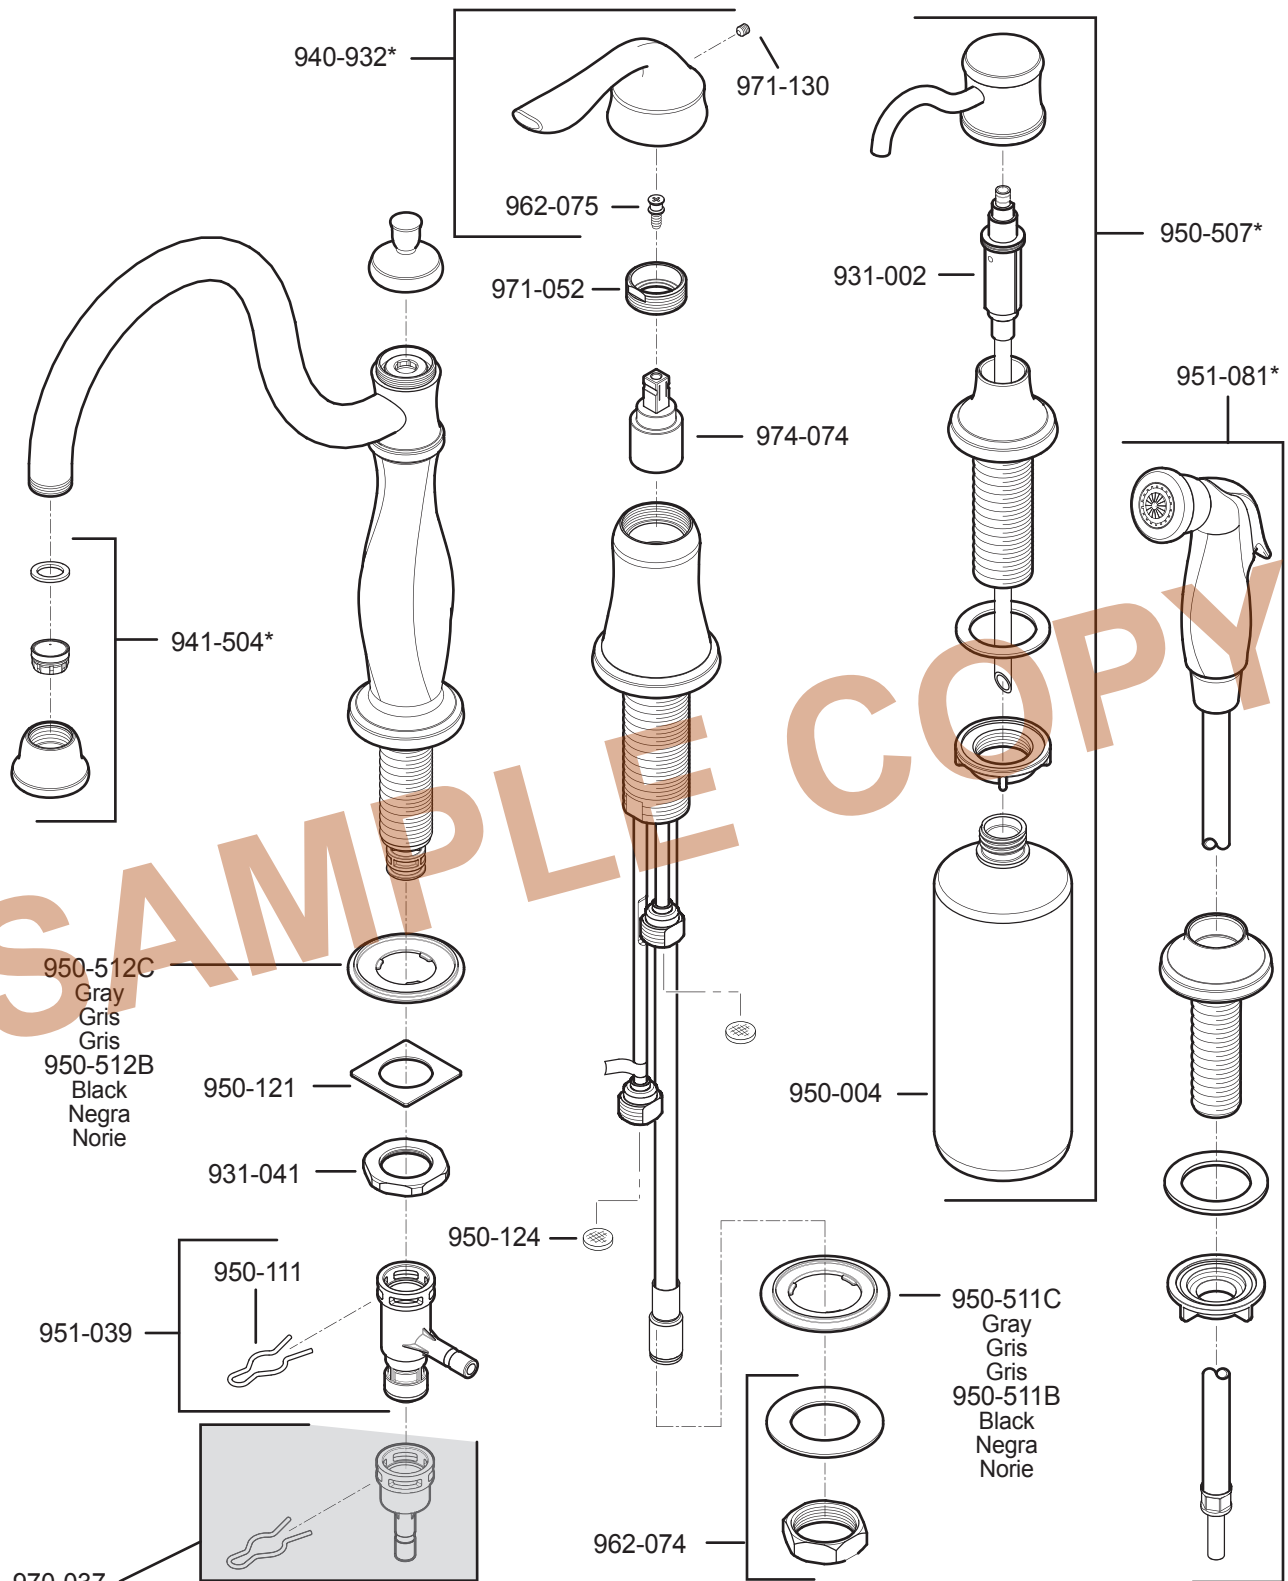

LF-026-TW

Order this part separately when installing without side spray.
 Ordene esta parte por separado al instalar sin el rociador lateral.
 Ordonnez cette partie séparément en installant sans ce qui est douchette latérale.

	English	Español	Français
*	Letter Designates Finish	La Letra Indica el Terminado	La Lettre Designe La Fini
A	Polished Chrome	Cromo Pulido	Chrome Poli
S	Stainless Steel	Acero Inoxidable	Acier Inoxydable
Y	Tuscan Bronze	Bronce Toscano	Bronze Le Toscan